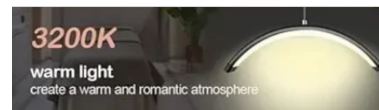

## Επιδαπέδιο φωτιστικό Beauty pro light

~~€180.00~~ **€150.00** Τελική τιμή με Φ.Π.Α.

Επιδαπέδιο Φωτιστικό Led σε μοναδικό σχεδιασμό που θα αναβαθμίσει το χώρο σας.  
Μοντέρνο desing και κατάλληλα εργονομικά κατασκευασμένο για να προφέρει μέγιστη άνεση.  
Με Τηλεκοντρόλ για απομακρυσμένο έλεγχο.

## Περιγραφή Προϊόντος

Φωτιστικό δαπέδου Beauty pro light με στιβαρή κατασκευή και λευκό μεταλλικό σκελετό, κατάλληλο για eyelashes and brows experts, tattoo & nail artists και αισθητικούς.

Flexible desine περιστρεφόμενο 360° για να προσαρμόζεται σε όλες τις θέσεις.

3 αποχρώσεις για όλες τις ανάγκες του χώρου σας ( 3000 K – 6000K).

- Θερμός φωτισμός
- Ψυχρός φωτισμός
- Natural

Ρύθμιση φωτεινότητας από 0 έως 100% σε 4 επίπεδα.

Βαρέως τύπου αντιολισθητική μεταλλική βάση που το καθιστά σταθερό και συμπαγές. Επιπλέον υποδοχή για τοποθέτηση κινητού τηλεφώνου.

Ρυθμιζόμενο ύψος από 125cm έως 180 cm.

Βάρος – 6 kgr

Ισχύς – 40 Watt