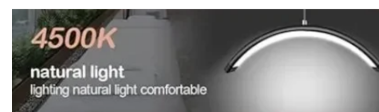

Φωτογραφίες