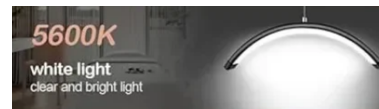

## Επιδαπέδιο φωτιστικό Beauty pro light

~~€180.00~~ **€150.00** Τελική τιμή με Φ.Π.Α.

Επιδαπέδιο Φωτιστικό Led σε μοναδικό σχεδιασμό που θα αναβαθμίσει το χώρο σας.  
Μοντέρνο desing και κατάλληλα εργονομικά κατασκευασμένο για να προφέρει μέγιστη άνεση.  
Με Τηλεκοντρόλ για απομακρυσμένο έλεγχο.

## Περιγραφή Προϊόντος

Φωτιστικό δαπέδου Beauty pro light με στιβαρή κατασκευή και λευκό μεταλλικό σκελετό, κατάλληλο για eyelashes and brows experts, tattoo & nail artists και αισθητικούς.

Flexible desine περιστρεφόμενο 360° για να προσαρμόζεται σε όλες τις θέσεις.

3 αποχρώσεις για όλες τις ανάγκες του χώρου σας ( 3000 K – 6000K).

- Θερμός φωτισμός
- Ψυχρός φωτισμός
- Natural

Ρύθμιση φωτεινότητας από 0 έως 100% σε 4 επίπεδα.

Βαρέως τύπου αντιολισθητική μεταλλική βάση που το καθιστά σταθερό και συμπαγές. Επιπλέον υποδοχή για τοποθέτηση κινητού τηλεφώνου.

Ρυθμιζόμενο ύψος από 125cm έως 180 cm.

Βάρος – 6 kgr

Ισχύς – 40 Watt