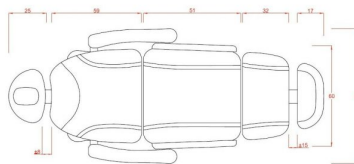

Φωτογραφίες