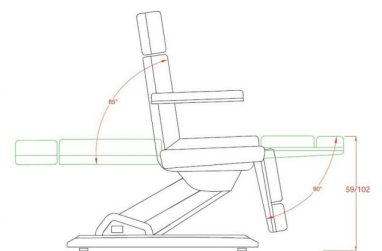

Φωτογραφίες