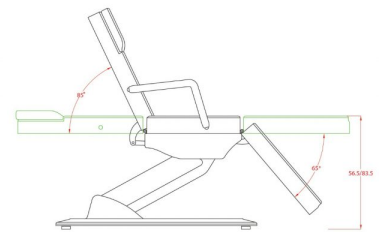

ΚΩΔΙΚΟΣ: 1902083 | Κατηγορίες: [Πολυθρόνες](#), [Πολυθρόνες Αισθητικής](#) |

Φωτογραφίες

Περιγραφή Προϊόντος

Πολυθρόνα - Κρεβάτι Αισθητικής 'Ster' ηλεκτρική τριών τμημάτων με 3 μοτέρ.

Η Ηλεκτρική Πολυθρόνα είναι εξοπλισμένη με 3 ηλεκτρικά μοτέρ για εύκολη και γρήγορη ρύθμιση του ύψους (59-83cm) , των ποδιών και του προσκέφαλου.

Η ηλεκτρική κλίση της πλάτης ,των ποδιών και του ύψους ρυθμίζονται ανεξάρτητα με κοντρόλ χειρός.

Αφαιρούμενα υποβραχιόνια που βγαίνουν εύκολα ώστε η πολυθρόνα να μετατραπεί σε κρεβάτι θεραπείας

Με οπή κάτω από το μαξιλάρι για θεραπείες μασάζ.

Λευκή PU ταπετσαρία υψηλής ποιότητας για εύκολο καθαρισμό.

Τεχνικά Χαρακτηριστικά

Μέγιστο βάρος χρήστη: 180 κιλά

Διαστάσεις (χωρίς μπράτσα) : Μήκος x Πλάτος : 1,85m x 0,62m

Διαστάσεις (με μπράτσα) : Μήκος x Πλάτος : 1,85m x 0,84m

[Δείτε άλλες προτάσεις για πολυθρόνες αισθητικής](#) 

[Δείτε επιπλέον προτάσεις για έπιπλα αισθητικής](#) 

https://www.youtube.com/watch?v=egWQ1vGbLeU&ab_channel=CosmedicoGr

Επιπλέον Χαρακτηριστικά

Βάρος Συσκευασίας	59 kg
Διαστάσεις Συσκευασίας	M: 172cm Π: 65cm Υ: 64cm
Εγγύηση (Έτη)	2
Bestseller	Ναι