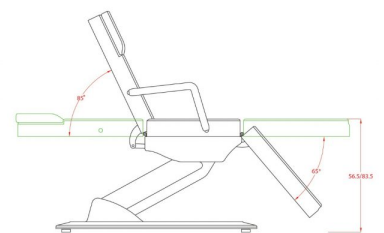

ΚΩΔΙΚΟΣ: 1902083 | Κατηγορίες: [Πολυθρόνες](#), [Πολυθρόνες Αισθητικής](#) |

Φωτογραφίες

Περιγραφή Προϊόντος

Πολυθρόνα - Κρεβάτι Αισθητικής 'Ster' ηλεκτρική τριών τμημάτων με 3 μοτέρ.

Η Ηλεκτρική Πολυθρόνα είναι εξοπλισμένη με 3 ηλεκτρικά μοτέρ για εύκολη και γρήγορη ρύθμιση του ύψους (59-83cm) , των ποδιών και του προσκέφαλου.

Η ηλεκτρική κλίση της πλάτης ,των ποδιών και του ύψους ρυθμίζονται ανεξάρτητα με κοντρόλ χειρός.

Αφαιρούμενα υποβραχιόνια που βγαίνουν εύκολα ώστε η πολυθρόνα να μετατραπεί σε κρεβάτι θεραπείας

Με οπή κάτω από το μαξιλάρι για θεραπείες μασάζ.

Λευκή PU ταπετσαρία υψηλής ποιότητας για εύκολο καθαρισμό.

Τεχνικά Χαρακτηριστικά

Μέγιστο βάρος χρήστη: 180 κιλά

Διαστάσεις (χωρίς μπράτσα) : Μήκος x Πλάτος : 1,85m x 0,62m

Διαστάσεις (με μπράτσα) : Μήκος x Πλάτος : 1,85m x 0,84m

[Δείτε άλλες προτάσεις για πολυθρόνες αισθητικής](#) 

[Δείτε επιπλέον προτάσεις για έπιπλα αισθητικής](#) 

https://www.youtube.com/watch?v=egWQ1vGbLeU&ab_channel=CosmedicoGr

Επιπλέον Χαρακτηριστικά

Βάρος Συσκευασίας	59 kg
Διαστάσεις Συσκευασίας	M: 172cm Π: 65cm Υ: 64cm
Εγγύηση (Έτη)	2
Bestseller	Ναι