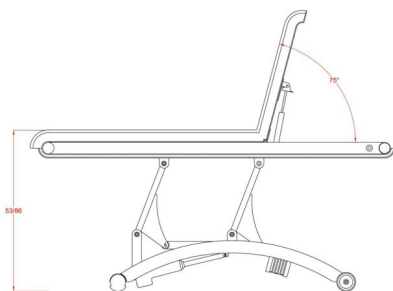

Φωτογραφίες

Περιγραφή Προϊόντος

Ηλεκτρικό κρεβάτι θεραπειών 2 τμημάτων ειδικά σχεδιασμένο για φυσιοθεραπείες, θεραπείες αισθητικής, μασάζ, spa κ.α.

Διαθέτει οπή για αναπνοή στο προσκέφαλο και μαξιλάρι.

Εξοπλισμένο με 1 μοτέρ που ελέγχει το ύψος του κρεβατιού μέσω κοντρόλ χειρός.

Ρυθμιζόμενη πλάτη μέσω υδραυλικής μπουκάλας.

Διαθέτει 2 τροχούς για τη μετακίνηση του κρεβατιού άνετα μέσα στο χώρο.

Επιπλέον διαθέτει μηχανισμό για χαρτοσέντονο.

Ταπετσαρία από δερματίνη υψηλής ποιότητας, ανθεκτική σε λευκό ή σκούρο γκρι χρώμα.

Τεχνικά Χαρακτηριστικά

Ύψος από το έδαφος : 53 - 86 cm

Γωνία προσκέφαλου : ~ -0° ~ +75°

Μέγιστο βάρος χρήστη : 180 κιλά

Βάρος κρεβατιού : 71 κιλά

Διαστάσεις κρεβατιού : 1,90 x 0,70 m

Κατασκευαστής : SilverFox

Επιπλέον Χαρακτηριστικά

Βάρος Συσκευασίας	86 kg
Διαστάσεις Συσκευασίας	M: 202cm Π: 75cm Υ: 76cm
Εγγύηση (Έτη)	2