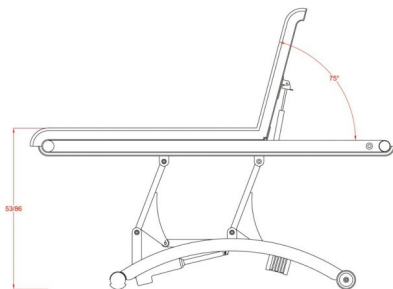

## Ηλεκτρικό Κρεβάτι Cure Arc Λευκό

~~€1,930.00~~ **€1,500.00** Τελική τιμή με Φ.Π.Α.

Ιδιαίτερου σχεδιασμού και βαριάς κατασκευής για θεραπείες, με ρύθμιση ύψους σε λευκή και γκρι δερματίνη.

**ΚΩΔΙΚΟΣ:** 1940003 | **Κατηγορίες:** [Ηλεκτρικά κρεβάτια Αισθητικής](#), [Ηλεκτρικά Κρεβάτια Θεραπείας](#) |

## Περιγραφή Προϊόντος

Ηλεκτρικό κρεβάτι θεραπειών 2 τμημάτων ειδικά σχεδιασμένο για φυσιοθεραπείες, θεραπείες αισθητικής, μασάζ, spa κ.α.

Διαθέτει οπή για αναπνοή στο προσκέφαλο και μαξιλάρι.

Εξοπλισμένο με 1 μοτέρ που ελέγχει το ύψος του κρεβατιού μέσω κοντρόλ χειρός.

Ρυθμιζόμενη πλάτη μέσω υδραυλικής μπουκάλας.

Διαθέτει 2 τροχούς για τη μετακίνηση του κρεβατιού άνετα μέσα στο χώρο.

Επιπλέον διαθέτει μηχανισμό για χαρτοσέντονο.

Ταπετσαρία από δερματίνη υψηλής ποιότητας, ανθεκτική σε λευκό ή σκούρο γκρι χρώμα.

### Τεχνικά Χαρακτηριστικά

Ύψος από το έδαφος : 53 - 86 cm

Γωνία προσκέφαλου : ~ -0° ~ +75°

Μέγιστο βάρος χρήστη : 180 κιλά

Βάρος κρεβατιού : 71 κιλά

Διαστάσεις κρεβατιού : 1,90 x 0,70 m

Κατασκευαστής : SilverFox