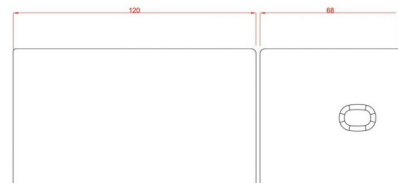

Φωτογραφίες