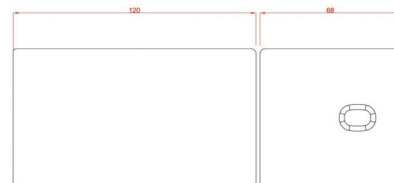

Φωτογραφίες