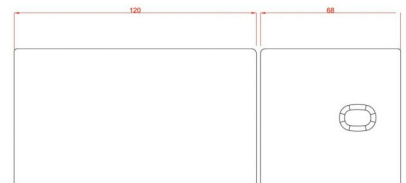

Φωτογραφίες