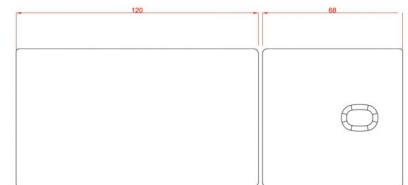

Φωτογραφίες