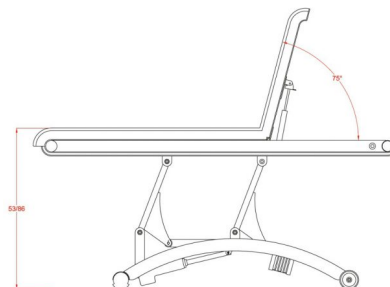

Φωτογραφίες

Περιγραφή Προϊόντος

Ηλεκτρικό κρεβάτι θεραπειών 2 τμημάτων ειδικά σχεδιασμένο για φυσιοθεραπείες, θεραπείες αισθητικής, μασάζ, spa κ.α.

Διαθέτει οπή για αναπνοή στο προσκέφαλο και μαξιλάρι.

Εξοπλισμένο με 1 μοτέρ που ελέγχει το ύψος του κρεβατιού μέσω κοντρόλ χειρός.

Ρυθμιζόμενη πλάτη μέσω υδραυλικής μπουκάλας.

Διαθέτει 2 τροχούς για τη μετακίνηση του κρεβατιού άνετα μέσα στο χώρο.

Επιπλέον διαθέτει μηχανισμό για χαρτοσέντονο.

Ταπετσαρία από δερματίνη υψηλής ποιότητας, ανθεκτική σε λευκό ή σκούρο γκρι χρώμα.

Τεχνικά Χαρακτηριστικά

Ύψος από το έδαφος : 53 - 86 cm

Γωνία προσκέφαλου : ~ -0° ~ +75°

Μέγιστο βάρος χρήστη : 180 κιλά

Βάρος κρεβατιού : 71 κιλά

Διαστάσεις κρεβατιού : 1,90 x 0,70 m

Κατασκευαστής : Silver Fox

Επιπλέον Χαρακτηριστικά

Βάρος Συσκευασίας	86 kg
Διαστάσεις Συσκευασίας	M: 202cm Π: 75cm Υ: 76cm
Εγγύηση (Έτη)	2