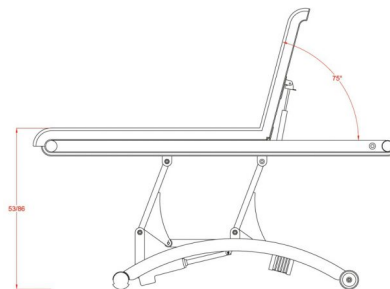

## Περιγραφή Προϊόντος

Ηλεκτρικό κρεβάτι θεραπειών 2 τμημάτων ειδικά σχεδιασμένο για φυσιοθεραπείες, θεραπείες αισθητικής, μασάζ, spa κ.α.

Διαθέτει οπή για αναπνοή στο προσκέφαλο και μαξιλάρι.

Εξοπλισμένο με 1 μοτέρ που ελέγχει το ύψος του κρεβατιού μέσω κοντρόλ χειρός.

Ρυθμιζόμενη πλάτη μέσω υδραυλικής μπουκάλας.

Διαθέτει 2 τροχούς για τη μετακίνηση του κρεβατιού άνετα μέσα στο χώρο.

Επιπλέον διαθέτει μηχανισμό για χαρτοσέντονο.

Ταπετσαρία από δερματίνη υψηλής ποιότητας, ανθεκτική σε λευκό ή σκούρο γκρι χρώμα.

### Τεχνικά Χαρακτηριστικά

Ύψος από το έδαφος : 53 - 86 cm

Γωνία προσκέφαλου : ~ -0° ~ +75°

Μέγιστο βάρος χρήστη : 180 κιλά

Βάρος κρεβατιού : 71 κιλά

Διαστάσεις κρεβατιού : 1,90 x 0,70 m

Κατασκευαστής : Silver Fox

### **Επιπλέον Χαρακτηριστικά**

<b>Βάρος Συσκευασίας</b>	86 κ.
<b>Διαστάσεις Συσκευασίας</b>	M: 202cm Π: 75cm Υ: 76cm
<b>Εγγύηση (Έτη)</b>	2