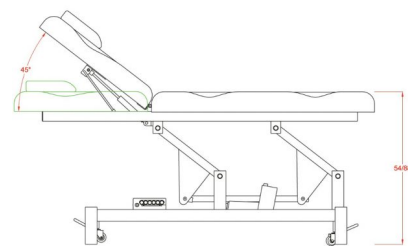

Φωτογραφίες

Περιγραφή Προϊόντος

Ηλεκτρικό κρεβάτι 2 τμημάτων ειδικά σχεδιασμένο για ιατρικούς και διαγνωστικούς χώρους, κέντρα αισθητικής κ.α.

Διαθέτει οπή για αναπνοή στο προσκέφαλο και μαξιλάρι.

Εξοπλισμένο με 2 μοτέρ που ελέγχουν το ύψος του κρεβατιού και την κλίση της πλάτης μέσω 2 διακοπών ενσωματωμένων στο πλάι του κρεβατιού.

Διαθέτει 4 τροχούς που μπορούν να ενεργοποιηθούν για να βοηθήσουν στη μετακίνηση του κρεβατιού άνετα μέσα στο χώρο.

Επιπλέον διαθέτει μηχανισμό για χαρτοσέντονο.

Ταπετσαρία από δερματίνη υψηλής ποιότητας, ανθεκτική σε λευκό ή μαύρο χρώμα.

Τεχνικά Χαρακτηριστικά

Ύψος από το έδαφος : 54 - 88 cm

Γωνία προσκέφαλου : ~ -0° ~ +45°

Μέγιστο βάρος χρήστη : 180 κιλά

Βάρος κρεβατιού : 57,50 κιλά

Διαστάσεις κρεβατιού : 1,86 x 0,68 m

Κατασκευαστής : SilverFox

Επιπλέον Χαρακτηριστικά

Βάρος Συσκευασίας	5750 kg
Διαστάσεις Συσκευασίας	M: 186cm Π: 68cm Υ: 50cm
Εγγύηση (Έτη)	2