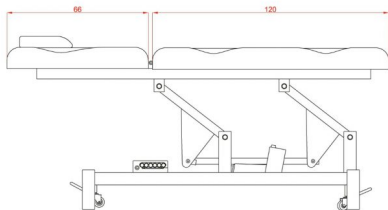

Ηλεκτρικό Κρεβάτι Cure Dos Black - 2 μοτέρ

~~€1,520.00~~ **€1,150.00** Τελική τιμή με Φ.Π.Α.

Ηλεκτρικό κρεβάτι με 2 μοτέρ για ηλεκτρική ρύθμιση του ύψους από το έδαφος και της κλίσης της πλάτης

ΚΩΔΙΚΟΣ: 1940002 | **Κατηγορίες:** [Ηλεκτρικά κρεβάτια Αισθητικής](#), [Ιατρικά κρεβάτια ηλεκτρικά](#) |

Φωτογραφίες

Περιγραφή Προϊόντος

Ηλεκτρικό κρεβάτι 2 τμημάτων ειδικά σχεδιασμένο για ιατρικούς και διαγνωστικούς χώρους, κέντρα αισθητικής κ.α.

Διαθέτει οπή για αναπνοή στο προσκέφαλο και μαξιλάρι.

Εξοπλισμένο με 2 μοτέρ που ελέγχουν το ύψος του κρεβατιού και την κλίση της πλάτης μέσω 2 διακοπών ενσωματωμένων στο πλάι του κρεβατιού.

Τεχνικά Χαρακτηριστικά

Ύψος από το έδαφος : 54 - 88 cm

Γωνία προσκέφαλου : ~ -0° ~ +45°

Μέγιστο βάρος χρήστη : 180 κιλά

Βάρος κρεβατιού : 57,50 κιλά

Διαστάσεις κρεβατιού : 1,86 x 0,68 m

Κατασκευαστής : SilverFox

Επιπλέον Χαρακτηριστικά

Βάρος Συσκευασίας	5750 κ.
Διαστάσεις Συσκευασίας	M: 186cm Π: 68cm Υ: 50cm
Εγγύηση (Έτη)	2