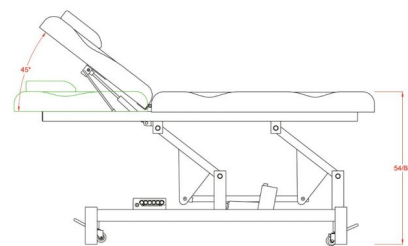

Φωτογραφίες

Περιγραφή Προϊόντος

Ηλεκτρικό κρεβάτι 2 τμημάτων ειδικά σχεδιασμένο για ιατρικούς και διαγνωστικούς χώρους, κέντρα αισθητικής κ.α.

Διαθέτει οπή για αναπνοή στο προσκέφαλο και μαξιλάρι.

Εξοπλισμένο με 2 μοτέρ που ελέγχουν το ύψος του κρεβατιού και την κλίση της πλάτης μέσω 2 διακοπών ενσωματωμένων στο πλάι του κρεβατιού.

Διαθέτει 4 τροχούς που μπορούν να ενεργοποιηθούν για να βοηθήσουν στη μετακίνηση του κρεβατιού άνετα μέσα στο χώρο.

Επιπλέον διαθέτει μηχανισμό για χαρτοσέντονο.

Ταπετσαρία από δερματίνη υψηλής ποιότητας, ανθεκτική σε λευκό ή μαύρο χρώμα.

Τεχνικά Χαρακτηριστικά

Ύψος από το έδαφος : 54 - 88 cm

Γωνία προσκέφαλου : ~ -0° ~ +45°

Μέγιστο βάρος χρήστη : 180 κιλά

Βάρος κρεβατιού : 57,50 κιλά

Διαστάσεις κρεβατιού : 1,86 x 0,68 m

Κατασκευαστής : SilverFox

Επιπλέον Χαρακτηριστικά

Βάρος Συσκευασίας	5750 κ.
Διαστάσεις Συσκευασίας	M: 186cm Π: 68cm Υ: 50cm
Εγγύηση (Έτη)	2