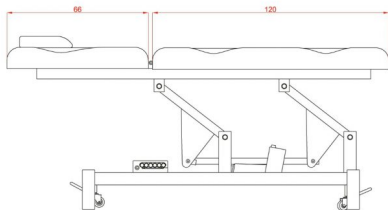

Ηλεκτρικό Κρεβάτι Cure Dos Black - 2 μοτέρ

~~€1,520.00~~ **€1,150.00** Τελική τιμή με Φ.Π.Α.

Ηλεκτρικό κρεβάτι με 2 μοτέρ για ηλεκτρική ρύθμιση του ύψους από το έδαφος και της κλίσης της πλάτης

ΚΩΔΙΚΟΣ: 1940002 | **Κατηγορίες:** [Ηλεκτρικά κρεβάτια Αισθητικής](#), [Ιατρικά κρεβάτια ηλεκτρικά](#) |

Φωτογραφίες

Περιγραφή Προϊόντος

Ηλεκτρικό κρεβάτι 2 τμημάτων ειδικά σχεδιασμένο για ιατρικούς και διαγνωστικούς χώρους, κέντρα αισθητικής κ.α.

Διαθέτει οπή για αναπνοή στο προσκέφαλο και μαξιλάρι.

Εξοπλισμένο με 2 μοτέρ που ελέγχουν το ύψος του κρεβατιού και την κλίση της πλάτης μέσω 2 διακοπών ενσωματωμένων στο πλάι του κρεβατιού.

Τεχνικά Χαρακτηριστικά

Ύψος από το έδαφος : 54 - 88 cm

Γωνία προσκέφαλου : ~ -0° ~ +45°

Μέγιστο βάρος χρήστη : 180 κιλά

Βάρος κρεβατιού : 57,50 κιλά

Διαστάσεις κρεβατιού : 1,86 x 0,68 m

Κατασκευαστής : SilverFox

Επιπλέον Χαρακτηριστικά

Βάρος Συσκευασίας	5750 kg
Διαστάσεις Συσκευασίας	M: 186cm Π: 68cm Υ: 50cm
Εγγύηση (Έτη)	2