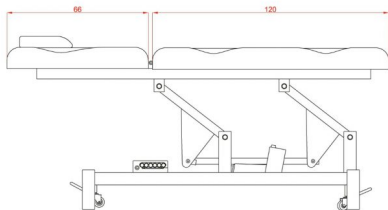

Ηλεκτρικό Κρεβάτι Cure Dos Black - 2 μοτέρ

~~€1,520.00~~ **€1,150.00** Τελική τιμή με Φ.Π.Α.

Ηλεκτρικό κρεβάτι με 2 μοτέρ για ηλεκτρική ρύθμιση του ύψους από το έδαφος και της κλίσης της πλάτης

ΚΩΔΙΚΟΣ: 1940001-1 | **Κατηγορίες:** [Ηλεκτρικά κρεβάτια Αισθητικής](#), [Ιατρικά κρεβάτια ηλεκτρικά](#) |

Φωτογραφίες

Περιγραφή Προϊόντος

Ηλεκτρικό κρεβάτι 2 τμημάτων ειδικά σχεδιασμένο για ιατρικούς και διαγνωστικούς χώρους, κέντρα αισθητικής κ.α.

Διαθέτει οπή για αναπνοή στο προσκέφαλο και μαξιλάρι.

Εξοπλισμένο με 2 μοτέρ που ελέγχουν το ύψος του κρεβατιού και την κλίση της πλάτης μέσω 2 διακοπών ενσωματωμένων στο πλάι του κρεβατιού.

Τεχνικά Χαρακτηριστικά

Ύψος από το έδαφος : 54 - 88 cm

Γωνία προσκέφαλου : ~ -0° ~ +45°

Μέγιστο βάρος χρήστη : 180 κιλά

Βάρος κρεβατιού : 57,50 κιλά

Διαστάσεις κρεβατιού : 1,86 x 0,68 m

Κατασκευαστής : SilverFox

Επιπλέον Χαρακτηριστικά

Βάρος Συσκευασίας	5750 kg
Διαστάσεις Συσκευασίας	M: 186cm Π: 68cm Υ: 50cm
Εγγύηση (Έτη)	2