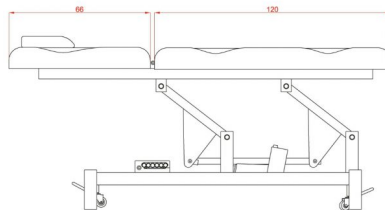

## Περιγραφή Προϊόντος

Ηλεκτρικό κρεβάτι 2 τμημάτων ειδικά σχεδιασμένο για ιατρικούς και διαγνωστικούς χώρους, κέντρα αισθητικής κ.α.

Διαθέτει οπή για αναπνοή στο προσκέφαλο και μαξιλάρι.

Εξοπλισμένο με 2 μοτέρ που ελέγχουν το ύψος του κρεβατιού και την κλίση της πλάτης μέσω 2 διακοπών ενσωματωμένων στο πλάι του κρεβατιού.

### Τεχνικά Χαρακτηριστικά

Ύψος από το έδαφος : 54 - 88 cm

Γωνία προσκέφαλου : ~ -0° ~ +45°

Μέγιστο βάρος χρήστη : 180 κιλά

Βάρος κρεβατιού : 57,50 κιλά

Διαστάσεις κρεβατιού : 1,86 x 0,68 m

Κατασκευαστής : SilverFox

### Επιπλέον Χαρακτηριστικά

<b>Βάρος Συσκευασίας</b>	5750 κ.
<b>Διαστάσεις Συσκευασίας</b>	M: 186cm Π: 68cm Υ: 50cm
<b>Εγγύηση (Έτη)</b>	2