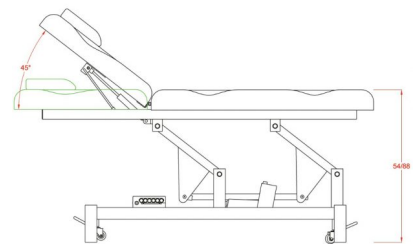

## Ηλεκτρικό Κρεβάτι Cure Dos White -2 μοτέρ

~~€1,520.00~~ **€1,150.00** Τελική τιμή με Φ.Π.Α.

Ηλεκτρικό κρεβάτι με 2 μοτέρ για ηλεκτρική ρύθμιση του ύψους από το έδαφος και της κλίσης της πλάτης

**ΚΩΔΙΚΟΣ:** 1940001 | **Κατηγορίες:** [Ηλεκτρικά κρεβάτια Αισθητικής](#), [Ιατρικά κρεβάτια ηλεκτρικά](#) |

## Περιγραφή Προϊόντος

Ηλεκτρικό κρεβάτι 2 τμημάτων ειδικά σχεδιασμένο για ιατρικούς και διαγνωστικούς χώρους, κέντρα αισθητικής κ.α.

Διαθέτει οπή για αναπνοή στο προσκέφαλο και μαξιλάρι.

Εξοπλισμένο με 2 μοτέρ που ελέγχουν το ύψος του κρεβατιού και την κλίση της πλάτης μέσω 2 διακοπών ενσωματωμένων στο πλάι του κρεβατιού.

### Τεχνικά Χαρακτηριστικά

Ύψος από το έδαφος : 54 - 88 cm

Γωνία προσκέφαλου : ~ -0° ~ +45°

Μέγιστο βάρος χρήστη : 180 κιλά

Βάρος κρεβατιού : 57,50 κιλά

Διαστάσεις κρεβατιού : 1,86 x 0,68 m

Κατασκευαστής : SilverFox

### Επιπλέον Χαρακτηριστικά

<b>Βάρος Συσκευασίας</b>	5750 κ.
<b>Διαστάσεις Συσκευασίας</b>	M: 186cm Π: 68cm Υ: 50cm
<b>Εγγύηση (Έτη)</b>	2