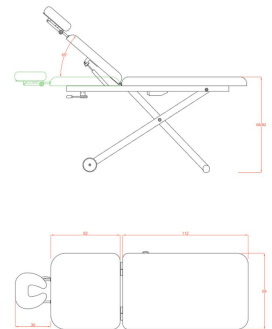

Φωτογραφίες

Περιγραφή Προϊόντος

Κρεβάτι 2 τμημάτων με σταθερή μεταλλική κατασκευή.

Εξοπλισμένο με 1 μοτέρ που ελέγχει το ύψος του κρεβατιού από 68- 92 cm και με διακόπτη στο πλάι που το καθορίζει.

Η πλάτη του κρεβατιού ρυθμίζεται ~ -0° ~ + 55° μέσω υδραυλικής μπουκάλας.

Αφαιρούμενο και ρυθμιζόμενο προσκέφαλο.

Σύστημα 2 τροχών για διευκόλυνση μετακίνησης στον χώρο σας.

Λευκή ταπετσαρία PU υψηλής ποιότητας που διευκολύνει τον καθαρισμό.

Τεχνικά Χαρακτηριστικά

Χρώμα : Λευκό

Ύψος από το έδαφος : 68- 92 cm

Γωνία προσκέφαλου : ~ -0° ~ + 55°

Μέγιστο βάρος χρήστη : 150 κιλά

Βάρος κρεβατιού : 50 κιλά

Διαστάσεις κρεβατιού : 204 x 0,68 cm

Διαστάσεις συσκευασίας: 180 x 72 x 49 cm

Κατασκευαστής : SilverFox

Επιπλέον Χαρακτηριστικά

Βάρος Συσκευασίας	58 κ.
Διαστάσεις Συσκευασίας	M: 180cm Π: 72cm Υ: 49cm
Εγγύηση (Έτη)	2