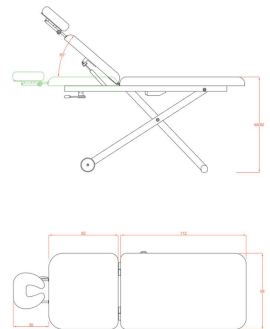

## Περιγραφή Προϊόντος

Κρεβάτι 2 τμημάτων με σταθερή μεταλλική κατασκευή.

Εξοπλισμένο με 1 μοτέρ που ελέγχει το ύψος του κρεβατιού από 68- 92 cm και με διακόπτη στο πλάι που το καθορίζει.

Η πλάτη του κρεβατιού ρυθμίζεται ~ -0° ~ + 55° μέσω υδραυλικής μπουκάλας.

Αφαιρούμενο και ρυθμιζόμενο προσκέφαλο.

Σύστημα 2 τροχών για διευκόλυνση μετακίνησης στον χώρο σας.

Λευκή ταπετσαρία PU υψηλής ποιότητας που διευκολύνει τον καθαρισμό.

### Τεχνικά Χαρακτηριστικά

Χρώμα : Λευκό

Ύψος από το έδαφος : 68- 92 cm

Γωνία προσκέφαλου : ~ -0° ~ + 55°

Μέγιστο βάρος χρήστη : 150 κιλά

Βάρος κρεβατιού : 50 κιλά

Διαστάσεις κρεβατιού : 204 x 0,68 cm

Διαστάσεις συσκευασίας: 180 x 72 x 49 cm

### Επιπλέον Χαρακτηριστικά

<b>Βάρος Συσκευασίας</b>	58 kg
<b>Διαστάσεις Συσκευασίας</b>	M: 180cm Π: 72cm Υ: 49cm
<b>Εγγύηση (Έτη)</b>	2