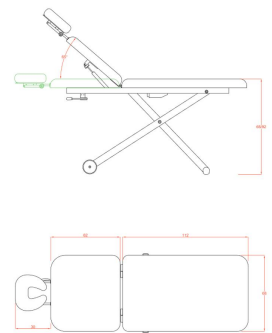

Φωτογραφίες

Περιγραφή Προϊόντος

Κρεβάτι 2 τμημάτων με σταθερή μεταλλική κατασκευή.

Εξοπλισμένο με 1 μοτέρ που ελέγχει το ύψος του κρεβατιού από 68- 92 cm και με διακόπτη στο πλάι που το καθορίζει.

Η πλάτη του κρεβατιού ρυθμίζεται ~ -0° ~ + 55° μέσω υδραυλικής μπουκάλας.

Αφαιρούμενο και ρυθμιζόμενο προσκέφαλο.

Σύστημα 2 τροχών για διευκόλυνση μετακίνησης στον χώρο σας.

Λευκή ταπετσαρία PU υψηλής ποιότητας που διευκολύνει τον καθαρισμό.

Τεχνικά Χαρακτηριστικά

Χρώμα : Λευκό

Ύψος από το έδαφος : 68- 92 cm

Γωνία προσκέφαλου : ~ -0° ~ + 55°

Μέγιστο βάρος χρήστη : 150 κιλά

Βάρος κρεβατιού : 50 κιλά

Διαστάσεις κρεβατιού : 204 x 0,68 cm

Διαστάσεις συσκευασίας: 180 x 72 x 49 cm

Κατασκευαστής : SilverFox

Επιπλέον Χαρακτηριστικά

Βάρος Συσκευασίας	58 kg
Διαστάσεις Συσκευασίας	M: 180cm Π: 72cm Υ: 49cm
Εγγύηση (Έτη)	2