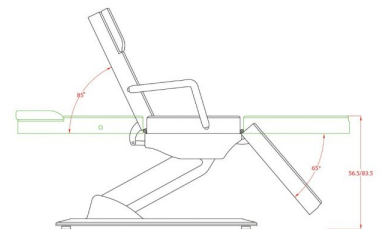

## Περιγραφή Προϊόντος

Ιατρική πολυθρόνα 'Ster' ηλεκτρική τριών τμημάτων με 3 μοτέρ.

Η Ηλεκτρική Πολυθρόνα είναι εξοπλισμένη με 3 ηλεκτρικά μοτέρ για εύκολη και γρήγορη ρύθμιση του ύψους (59-83cm) , των ποδιών και του προσκέφαλου.

Η ηλεκτρική κλίση της πλάτης ,των ποδιών και του ύψους ρυθμίζονται ανεξάρτητα με κοντρόλ χειρός.

Αφαιρούμενα υποβραχιόνια που βγαίνουν εύκολα ώστε η πολυθρόνα να μετατραπεί σε κρεβάτι θεραπείας

Με οπή κάτω από το μαξιλάρι για θεραπείες μασάζ.

### Τεχνικά Χαρακτηριστικά

Μέγιστο βάρος χρήστη: 180 κιλά

Διαστάσεις (χωρίς μπράτσα) : Μήκος x Πλάτος : 1,85m x 0,62m

Διαστάσεις (με μπράτσα) : Μήκος x Πλάτος : 1,85m x 0,84m

Κλίση πλάτης : 0°~50°

Κλίση ποδιών: 0°~65°

Ύψος : 59 ~ 83 cm

Βάρος πολυθρόνας : 59 κιλά

Κατασκευαστής : Weelko

Έχετε κάποια ερώτηση γι' αυτό το προϊόν;

Θα χαρούμε πολύ [να επικοινωνήσετε μαζί μας](#) να απαντήσουμε στα ερωτήματά σας.

[Δείτε άλλες προτάσεις για πολυθρόνες αισθητικής](#) 