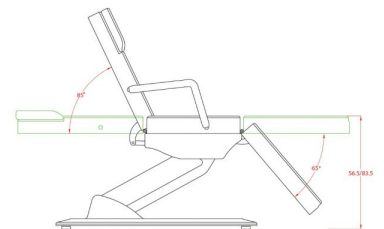

## Περιγραφή Προϊόντος

Ιατρική πολυθρόνα 'Ster' ηλεκτρική τριών τμημάτων με 3 μοτέρ.

Η Ηλεκτρική Πολυθρόνα είναι εξοπλισμένη με 3 ηλεκτρικά μοτέρ για εύκολη και γρήγορη ρύθμιση του ύψους (59-83cm) , των ποδιών και του προσκέφαλου.

Η ηλεκτρική κλίση της πλάτης , των ποδιών και του ύψους ρυθμίζονται ανεξάρτητα με κοντρόλ χειρός.

Αφαιρούμενα υποβραχιόνια που βγαίνουν εύκολα ώστε η πολυθρόνα να μετατραπεί σε κρεβάτι θεραπείας

Με οπή κάτω από το μαξιλάρι για θεραπείες μασάζ.

### Τεχνικά Χαρακτηριστικά

Μέγιστο βάρος χρήστη: 180 κιλά

Διαστάσεις (χωρίς μπράτσα) : Μήκος x Πλάτος : 1,85m x 0,62m

Διαστάσεις (με μπράτσα) : Μήκος x Πλάτος : 1,85m x 0,84m

Κλίση πλάτης : 0°~50°

Κλίση ποδιών: 0°~65°

Ύψος : 59 ~ 83 cm

Βάρος πολυθρόνας : 59 κιλά

Κατασκευαστής : Weelko

Έχετε κάποια ερώτηση γι' αυτό το προϊόν;

Θα χαρούμε πολύ [να επικοινωνήσετε μαζί μας](#) να απαντήσουμε στα ερωτήματά σας.

[Δείτε άλλες προτάσεις για πολυθρόνες αισθητικής](#) 