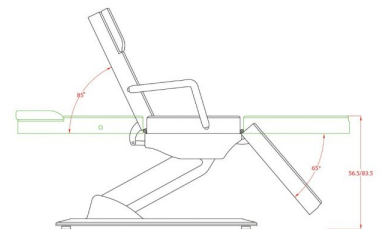

Φωτογραφίες

Περιγραφή Προϊόντος

Ιατρική πολυθρόνα 'Ster' ηλεκτρική τριών τμημάτων με 3 μοτέρ.

Η Ηλεκτρική Πολυθρόνα είναι εξοπλισμένη με 3 ηλεκτρικά μοτέρ για εύκολη και γρήγορη ρύθμιση του ύψους (59-83cm) , των ποδιών και του προσκέφαλου.

Η ηλεκτρική κλίση της πλάτης ,των ποδιών και του ύψους ρυθμίζονται ανεξάρτητα με κοντρόλ χειρός.

Αφαιρούμενα υποβραχιόνια που βγαίνουν εύκολα ώστε η πολυθρόνα να μετατραπεί σε κρεβάτι θεραπείας

Με οπή κάτω από το μαξιλάρι για θεραπείες μασάζ.

Λευκή PU ταπετσαρία υψηλής ποιότητας για εύκολο καθαρισμό.

Κατάλληλη για δερματολόγους, πλαστικούς και άλλους ιατρικούς χώρους.

Τεχνικά Χαρακτηριστικά

Μέγιστο βάρος χρήστη: 180 κιλά

Διαστάσεις (χωρίς μπράτσα) : Μήκος x Πλάτος : 1,85m x 0,62m

Διαστάσεις (με μπράτσα) : Μήκος x Πλάτος : 1,85m x 0,84m

Κλίση πλάτης : 0°~50°

Κλίση ποδιών: 0°~65°

Ύψος : 59 ~ 83 cm

Βάρος πολυθρόνας : 59 κιλά

Κατασκευαστής : Weelko

Έχετε κάποια ερώτηση γι' αυτό το προϊόν;