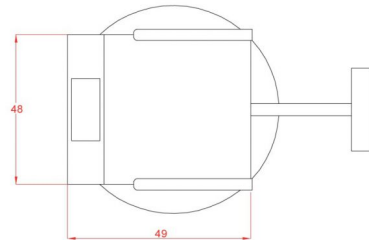

Image	ΚΩΔΙΚΟΣ	Stock Status	Stock Quantity	Description Χρώμα	Price
	1902070	Άμεσα διαθέσιμο		Μαύρο	~~€750.00~~ €630.00 Τελική τιμή με Φ.Π.Α.

Φωτογραφίες

Περιγραφή Προϊόντος

Η Καρέκλα Make up 'PLATY' είναι μία κομψή και λειτουργική επιλογή για καρέκλα make-up.

Με χρωμιωμένο πλαίσιο και υποπόδιο.

Με ρυθμιζόμενο ύψος (51-65cm) και περιστροφή με υδραυλική μπουκάλα και με σύστημα κλειδώματος.

Η καρέκλα Make up 'PLATY' διαθέτει μοχλό που ρυθμίζουμε την πλάτη του καθίσματος (έως 40°).

Η ταπετσαρία του είναι από λευκή ή μαύρη δερματίνη υψηλής ποιότητας για να διευκολύνει τον καθαρισμό.

Κατασκευαστής : Weelko