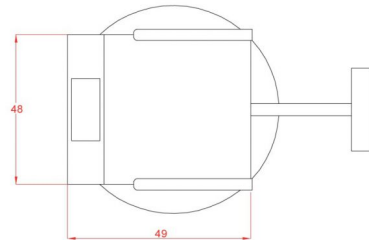

Καρέκλα Make up 'PLATY'

COLOURS

~~€750.00~~ **€630.00** Τελική τιμή με Φ.Π.Α.

Κομψή και λειτουργική καρέκλα make-up με ρυθμιζόμενο ύψος (51-65cm) και περιστροφή 360°.

ΚΩΔΙΚΟΣ: N/A | Κατηγορίες: [Καρέκλες Make up](#), [Πολυθρόνες](#) |

Φωτογραφίες

Περιγραφή Προϊόντος

Η Καρέκλα Make up 'PLATY' είναι μία κομψή και λειτουργική επιλογή για καρέκλα make-up.

Με χρωμιωμένο πλαίσιο και υποπόδιο.

Με ρυθμιζόμενο ύψος (51-65cm) και περιστροφή με υδραυλική μπουκάλα και με σύστημα κλειδώματος.

Επιπλέον Χαρακτηριστικά

Βάρος Συσκευασίας	32.50 κ.
Διαστάσεις Συσκευασίας	M: 60cm Π: 63cm Υ: 70cm
Χρώμα	Λευκό, Μαύρο
Εγγύηση (Έτη)	1