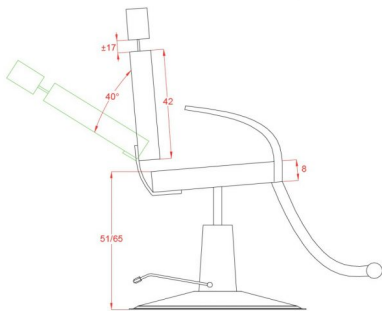

Καρέκλα Make up 'PLATY'

COLOURS

~~€750.00~~ **€630.00** Τελική τιμή με Φ.Π.Α.

Κομψή και λειτουργική καρέκλα make-up με ρυθμιζόμενο ύψος (51-65cm) και περιστροφή 360°.

ΚΩΔΙΚΟΣ: N/A | Κατηγορίες: [Καρέκλες Make up](#), [Πολυθρόνες](#) |

Φωτογραφίες

Περιγραφή Προϊόντος

Η Καρέκλα Make up 'PLATY' είναι μία κομψή και λειτουργική επιλογή για καρέκλα make-up.

Με χρωμιωμένο πλαίσιο και υποπόδιο.

Με ρυθμιζόμενο ύψος (51-65cm) και περιστροφή με υδραυλική μπουκάλα και με σύστημα κλειδώματος.

Η καρέκλα Make up 'PLATY' διαθέτει μοχλό που ρυθμίζουμε την πλάτη του καθίσματος (έως 40°).

Η ταπετσαρία του είναι από λευκή ή μαύρη δερματίνη υψηλής ποιότητας για να διευκολύνει τον καθαρισμό.

Κατασκευαστής : Weelko

Επιπλέον Χαρακτηριστικά

Βάρος Συσκευασίας	32.50 κ.
Διαστάσεις Συσκευασίας	M: 60cm Π: 63cm Υ: 70cm
Χρώμα	Λευκό, Μαύρο
Εγγύηση (Έτη)	1