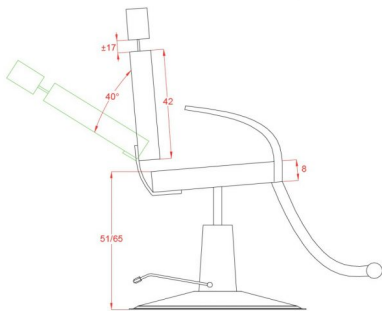

Image	ΚΩΔΙΚΟΣ	Stock Status	Stock Quantity	Description Χρώμα	Price
	1902070	Άμεσα διαθέσιμο		Μαύρο	~~€750.00~~ €630.00 Τελική τιμή με Φ.Π.Α.

Φωτογραφίες

Περιγραφή Προϊόντος

Η Καρέκλα Make up 'PLATY' είναι μία κομψή και λειτουργική επιλογή για καρέκλα make-up.

Με χρωμιωμένο πλαίσιο και υποπόδιο.

Με ρυθμιζόμενο ύψος (51-65cm) και περιστροφή με υδραυλική μπουκάλα και με σύστημα κλειδώματος.

Η καρέκλα Make up 'PLATY' διαθέτει μοχλό που ρυθμίζουμε την πλάτη του καθίσματος (έως 40°).

Η ταπετσαρία του είναι από λευκή ή μαύρη δερματίνη υψηλής ποιότητας για να διευκολύνει τον καθαρισμό.

Κατασκευαστής : Weelko