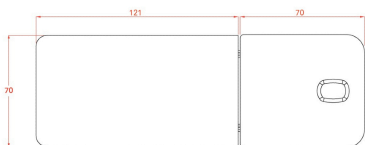

ΚΩΔΙΚΟΣ: 1902095 | **Κατηγορίες:** [Κρεβάτια Αισθητικής](#), [Κρεβάτια](#), [Ιατρικά κρεβάτια απλά](#), [Απλά Κρεβάτια Θεραπείας](#) |

Φωτογραφίες

Περιγραφή Προϊόντος

Το κρεβάτι 'Coxi' είναι σταθερό 2 τμημάτων με λευκό μεταλλικό πλαίσιο.

Η σχάρα που διαθέτει στο κάτω μέρος εξυπηρετεί για τοποθέτηση πετσετών, μαξιλαριών κ.α.

Η πλάτη ρυθμίζετε χειροκίνητα με κλίση (0° ~ 45°).

Διαθέτει αφαιρούμενο μαξιλάρι προσκέφαλου με οπή αναπνοής για άνετες θεραπείες.

Με λευκή ταπετσαρία από δερματίνη που διευκολύνει τον καθαρισμό.

Διαστάσεις : Μήκος x Πλάτος : 1,91m x 0,70m

Ύψος από το έδαφος : 75 cm

Μέγιστο βάρος χρήστη : 150 κιλά

Βάρος κρεβατιού : 28

Κατασκευαστής : Weelko

Επιπλέον Χαρακτηριστικά

Βάρος Συσκευασίας	43 κ.
Διαστάσεις Συσκευασίας	M: 125cm Π: 73cm Υ: 24cm
Εγγύηση (Έτη)	1
Bestseller	Ναι