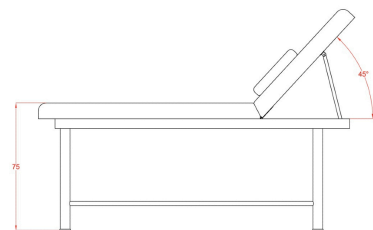

ΚΩΔΙΚΟΣ: 1902095 | **Κατηγορίες:** [Κρεβάτια Αισθητικής](#), [Κρεβάτια](#), [Ιατρικά κρεβάτια απλά](#), [Απλά Κρεβάτια Θεραπείας](#) |

Φωτογραφίες

Περιγραφή Προϊόντος

Το κρεβάτι 'Coxi' είναι σταθερό 2 τμημάτων με λευκό μεταλλικό πλαίσιο.

Η σχάρα που διαθέτει στο κάτω μέρος εξυπηρετεί για τοποθέτηση πετσετών, μαξιλαριών κ.α.

Η πλάτη ρυθμίζετε χειροκίνητα με κλίση (0° ~ 45°).

Διαθέτει αφαιρούμενο μαξιλάρι προσκέφαλου με οπή αναπνοής για άνετες θεραπείες.

Με λευκή ταπετσαρία από δερματίνη που διευκολύνει τον καθαρισμό.

Διαστάσεις : Μήκος x Πλάτος : 1,91m x 0,70m

Ύψος από το έδαφος : 75 cm

Μέγιστο βάρος χρήστη : 150 κιλά

Βάρος κρεβατιού : 28

Κατασκευαστής : Weelko

Επιπλέον Χαρακτηριστικά

Βάρος Συσκευασίας	43 κ.
Διαστάσεις Συσκευασίας	M: 125cm Π: 73cm Υ: 24cm
Εγγύηση (Έτη)	1
Bestseller	Ναι