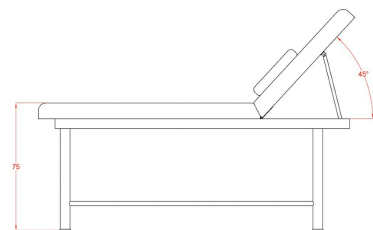

ΚΩΔΙΚΟΣ: 1902095 | **Κατηγορίες:** [Απλά Κρεβάτια Θεραπείας](#), [Ιατρικά κρεβάτια απλά](#), [Κρεβάτια](#), [Κρεβάτια Αισθητικής](#) |

Φωτογραφίες

Περιγραφή Προϊόντος

Το κρεβάτι 'Coxi' είναι σταθερό 2 τμημάτων με λευκό μεταλλικό πλαίσιο.

Η σχάρα που διαθέτει στο κάτω μέρος εξυπηρετεί για τοποθέτηση πετσετών, μαξιλαριών κ.α.

Η πλάτη ρυθμίζετε χειροκίνητα με κλίση (0° ~ 45°).

Διαθέτει αφαιρούμενο μαξιλάρι προσκέφαλου με οπή αναπνοής για άνετες θεραπείες.

Με λευκή ταπετσαρία από δερματίνη που διευκολύνει τον καθαρισμό.

Διαστάσεις : Μήκος x Πλάτος : 1,91m x 0,70m

Ύψος από το έδαφος : 75 cm

Μέγιστο βάρος χρήστη : 150 κιλά

Βάρος κρεβατιού : 28

Κατασκευαστής : Weelko