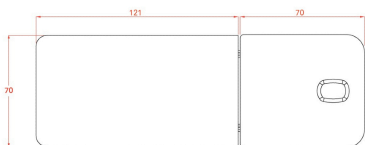

ΚΩΔΙΚΟΣ: 1902095 | **Κατηγορίες:** [Απλά Κρεβάτια Θεραπείας](#), [Ιατρικά κρεβάτια απλά](#), [Κρεβάτια](#), [Κρεβάτια Αισθητικής](#) |

Φωτογραφίες

Περιγραφή Προϊόντος

Το κρεβάτι 'Coxi' είναι σταθερό 2 τμημάτων με λευκό μεταλλικό πλαίσιο.

Η σχάρα που διαθέτει στο κάτω μέρος εξυπηρετεί για τοποθέτηση πετσετών, μαξιλαριών κ.α.

Η πλάτη ρυθμίζετε χειροκίνητα με κλίση (0° ~ 45°).

Διαθέτει αφαιρούμενο μαξιλάρι προσκέφαλου με οπή αναπνοής για άνετες θεραπείες.

Με λευκή ταπετσαρία από δερματίνη που διευκολύνει τον καθαρισμό.

Διαστάσεις : Μήκος x Πλάτος : 1,91m x 0,70m

Ύψος από το έδαφος : 75 cm

Μέγιστο βάρος χρήστη : 150 κιλά

Βάρος κρεβατιού : 28

Κατασκευαστής : Weelko

Επιπλέον Χαρακτηριστικά

Βάρος Συσκευασίας	43 kg
Διαστάσεις Συσκευασίας	M: 125cm Π: 73cm Υ: 24cm
Εγγύηση (Έτη)	1
Bestseller	Ναι