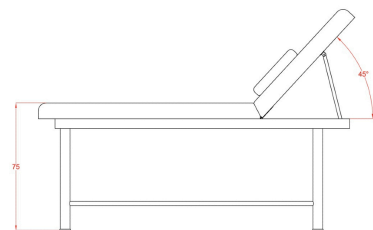

ΚΩΔΙΚΟΣ: 1902095 | **Κατηγορίες:** [Απλά Κρεβάτια Θεραπείας](#), [Ιατρικά κρεβάτια απλά](#), [Κρεβάτια](#), [Κρεβάτια Αισθητικής](#) |

Φωτογραφίες

Περιγραφή Προϊόντος

Το κρεβάτι 'Coxi' είναι σταθερό 2 τμημάτων με λευκό μεταλλικό πλαίσιο.

Η σχάρα που διαθέτει στο κάτω μέρος εξυπηρετεί για τοποθέτηση πετσετών, μαξιλαριών κ.α.

Η πλάτη ρυθμίζετε χειροκίνητα με κλίση (0° ~ 45°).

Διαθέτει αφαιρούμενο μαξιλάρι προσκέφαλου με οπή αναπνοής για άνετες θεραπείες.

Με λευκή ταπετσαρία από δερματίνη που διευκολύνει τον καθαρισμό.

Διαστάσεις : Μήκος x Πλάτος : 1,91m x 0,70m

Ύψος από το έδαφος : 75 cm

Μέγιστο βάρος χρήστη : 150 κιλά

Βάρος κρεβατιού : 28

Κατασκευαστής : Weelko

Επιπλέον Χαρακτηριστικά

Βάρος Συσκευασίας	43 κ.
Διαστάσεις Συσκευασίας	M: 125cm Π: 73cm Υ: 24cm
Εγγύηση (Έτη)	1
Bestseller	Ναι