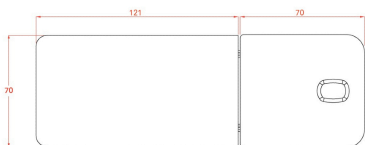

ΚΩΔΙΚΟΣ: 1902095 | **Κατηγορίες:** [Απλά Κρεβάτια Θεραπείας](#), [Ιατρικά κρεβάτια απλά](#), [Κρεβάτια](#), [Κρεβάτια Αισθητικής](#) |

Φωτογραφίες

Περιγραφή Προϊόντος

Το κρεβάτι 'Coxi' είναι σταθερό 2 τμημάτων με λευκό μεταλλικό πλαίσιο.

Η σχάρα που διαθέτει στο κάτω μέρος εξυπηρετεί για τοποθέτηση πετσετών, μαξιλαριών κ.α.

Η πλάτη ρυθμίζετε χειροκίνητα με κλίση (0° ~ 45°).

Διαθέτει αφαιρούμενο μαξιλάρι προσκέφαλου με οπή αναπνοής για άνετες θεραπείες.

Με λευκή ταπετσαρία από δερματίνη που διευκολύνει τον καθαρισμό.

Διαστάσεις : Μήκος x Πλάτος : 1,91m x 0,70m

Ύψος από το έδαφος : 75 cm

Μέγιστο βάρος χρήστη : 150 κιλά

Βάρος κρεβατιού : 28

Κατασκευαστής : Weelko

Επιπλέον Χαρακτηριστικά

Βάρος Συσκευασίας	43 κ.
Διαστάσεις Συσκευασίας	M: 125cm Π: 73cm Υ: 24cm
Εγγύηση (Έτη)	1
Bestseller	Ναι