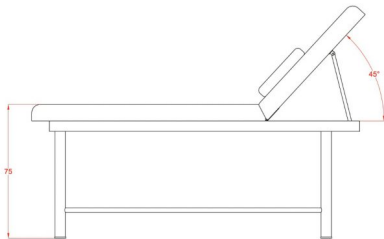

Κρεβάτι θεραπειών Meet με σχάρα

~~€510.00~~ **€430.00** Τελική τιμή με Φ.Π.Α.

Το κρεβάτι Meet είναι ένα εξαιρετικά σταθερό εξεταστικό κρεβάτι με εξωτερική επένδυση από υψηλής ποιότητας δερματίνη.

ΚΩΔΙΚΟΣ: 1940062 | **Κατηγορίες:** [Απλά Κρεβάτια Θεραπείας](#), [Ιατρικά κρεβάτια απλά](#), [Κρεβάτια Αισθητικής](#) |

Φωτογραφίες

Περιγραφή Προϊόντος

Κρεβάτι θεραπειών Meet λευκό με σχάρα, σταθερό με 2 τμήματα και σκελετό χρωμίου.

Σταθερής κατασκευής για όλες τις θεραπείες.

Η πλάτη έχει ρυθμιζόμενη κλίση ($0^{\circ} \sim 45^{\circ}$) εύκολα με το χέρι.

Διαστάσεις : Μήκος x Πλάτος : 1,83m x 0,62m

Ύψος από το έδαφος : 75 cm

Μέγιστο βάρος χρήστη : 200 κιλά

Βάρος κρεβατιού : 28 κιλά

Κατασκευαστής : SilverFox

Έχετε κάποια ερώτηση γι' αυτό το προϊόν;

Θα χαρούμε πολύ [να επικοινωνήσετε μαζί μας](#) να απαντήσουμε στα ερωτήματά σας.

[Δείτε άλλες προτάσεις για κρεβάτια αισθητικής](#) 

[Δείτε επιπλέον προτάσεις για έπιπλα](#) 

Επιπλέον Χαρακτηριστικά

Βάρος Συσκευασίας	42 κ.
Διαστάσεις Συσκευασίας	M: 188cm Π: 17cm Υ: 66cm
Εγγύηση (Έτη)	1