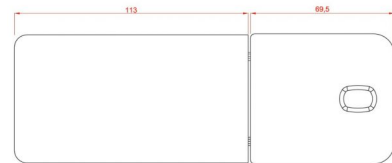

Κρεβάτι θεραπειών Meet με σχάρα

~~€510.00~~ **€430.00** Τελική τιμή με Φ.Π.Α.

Το κρεβάτι Meet είναι ένα εξαιρετικά σταθερό εξεταστικό κρεβάτι με εξωτερική επένδυση από υψηλής ποιότητας δερματίνη.

ΚΩΔΙΚΟΣ: 1940062 | **Κατηγορίες:** [Απλά Κρεβάτια Θεραπείας](#), [Ιατρικά κρεβάτια απλά](#), [Κρεβάτια Αισθητικής](#) |

Φωτογραφίες

Περιγραφή Προϊόντος

Κρεβάτι θεραπειών Meet λευκό με σχάρα, σταθερό με 2 τμήματα και σκελετό χρωμίου.

Σταθερής κατασκευής για όλες τις θεραπείες.

Η πλάτη έχει ρυθμιζόμενη κλίση ($0^{\circ} \sim 45^{\circ}$) εύκολα με το χέρι.

Διαστάσεις : Μήκος x Πλάτος : 1,83m x 0,62m

Ύψος από το έδαφος : 75 cm

Μέγιστο βάρος χρήστη : 200 κιλά

Βάρος κρεβατιού : 28 κιλά

Κατασκευαστής : SilverFox

Έχετε κάποια ερώτηση γι' αυτό το προϊόν;

Θα χαρούμε πολύ [να επικοινωνήσετε μαζί μας](#) να απαντήσουμε στα ερωτήματά σας.

[Δείτε άλλες προτάσεις για κρεβάτια αισθητικής](#) 

[Δείτε επιπλέον προτάσεις για έπιπλα](#) 

Επιπλέον Χαρακτηριστικά

Βάρος Συσκευασίας	42 κ.
Διαστάσεις Συσκευασίας	M: 188cm Π: 17cm Υ: 66cm
Εγγύηση (Έτη)	1