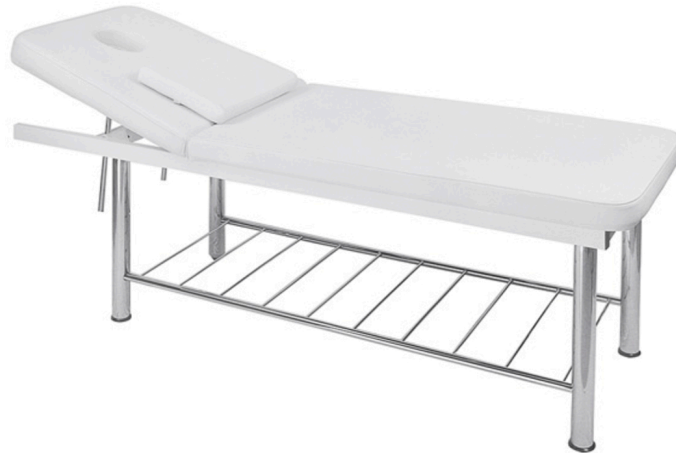

## Κρεβάτι θεραπειών Meet με σχάρα

~~€510.00~~ **€430.00** Τελική τιμή με Φ.Π.Α.

Το κρεβάτι Meet είναι ένα εξαιρετικά σταθερό εξεταστικό κρεβάτι με εξωτερική επένδυση από υψηλής ποιότητας δερματίνη.

**ΚΩΔΙΚΟΣ:** 1940062 | **Κατηγορίες:** [Κρεβάτια Αισθητικής](#), [Ιατρικά κρεβάτια απλά](#), [Απλά Κρεβάτια Θεραπείας](#) |

### Φωτογραφίες

## Περιγραφή Προϊόντος

Κρεβάτι θεραπειών Meet λευκό με σχάρα, σταθερό με 2 τμήματα και σκελετό χρωμίου.

Σταθερής κατασκευής για όλες τις θεραπείες.

Η πλάτη έχει ρυθμιζόμενη κλίση ( $0^{\circ} \sim 45^{\circ}$ ) εύκολα με το χέρι.

Διαθέτει αφαιρούμενο μαξιλάρι προσκέφαλου με οπή αναπνοής για άνετες θεραπείες.

Με σχάρα στο κάτω μέρος για τοποθέτηση πετσετών, μαξιλαριών κ.α.

Λευκή ταπετσαρία από δερματίνη που διευκολύνει τον καθαρισμό.