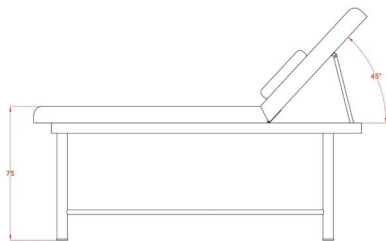

ΚΩΔΙΚΟΣ: 1902098 | **Κατηγορίες:** [Απλά Κρεβάτια Θεραπείας](#), [Ιατρικά κρεβάτια απλά](#), [Κρεβάτια Αισθητικής](#) |

Φωτογραφίες

Περιγραφή Προϊόντος

Κρεβάτι θεραπειών Ilim λευκό με σχάρα, σταθερό με 2 τμημάτα και σκελετό χρωμίου.

Σταθερής κατασκευής για όλες τις θεραπείες.

Η πλάτη έχει ρυθμιζόμενη κλίση (0° ~ 45°) εύκολα με το χέρι.

Διαθέτει αφαιρούμενο μαξιλάρι προσκέφαλου με οπή αναπνοής για άνετες θεραπείες.

Με σχάρα στο κάτω μέρος για τοποθέτηση πετσετών, μαξιλαριών κ.α.

Λευκή ταπετσαρία από δερματίνη που διευκολύνει τον καθαρισμό.

Διαστάσεις : Μήκος x Πλάτος : 1,83m x 0,62m

Ύψος από το έδαφος : 75 cm

Μέγιστο βάρος χρήστη : 200 κιλά

Βάρος κρεβατιού : 28 κιλά

Κατασκευαστής : Weelko

Επιπλέον Χαρακτηριστικά

Βάρος Συσκευασίας	42 kg
Διαστάσεις Συσκευασίας	M: 188cm Π: 17cm Υ: 66cm
Εγγύηση (Έτη)	1