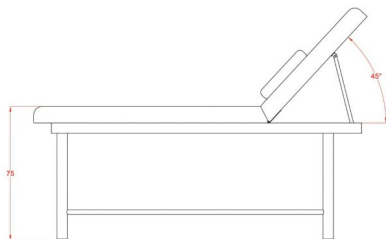

ΚΩΔΙΚΟΣ: 1902098 | **Κατηγορίες:** [Απλά Κρεβάτια Θεραπείας](#), [Ιατρικά κρεβάτια απλά](#), [Κρεβάτια Αισθητικής](#) |

Φωτογραφίες

Περιγραφή Προϊόντος

Κρεβάτι θεραπειών Ilim λευκό με σχάρα, σταθερό με 2 τμημάτα και σκελετό χρωμίου.

Σταθερής κατασκευής για όλες τις θεραπείες.

Η πλάτη έχει ρυθμιζόμενη κλίση (0° ~ 45°) εύκολα με το χέρι.

Διαθέτει αφαιρούμενο μαξιλάρι προσκέφαλου με οπή αναπνοής για άνετες θεραπείες.

Με σχάρα στο κάτω μέρος για τοποθέτηση πετσετών, μαξιλαριών κ.α.

Λευκή ταπετσαρία από δερματίνη που διευκολύνει τον καθαρισμό.

Διαστάσεις : Μήκος x Πλάτος : 1,83m x 0,62m

Ύψος από το έδαφος : 75 cm

Μέγιστο βάρος χρήστη : 200 κιλά

Βάρος κρεβατιού : 28 κιλά

Κατασκευαστής : Weelko

Επιπλέον Χαρακτηριστικά

Βάρος Συσκευασίας	42 kg
Διαστάσεις Συσκευασίας	M: 188cm Π: 17cm Υ: 66cm
Εγγύηση (Έτη)	1