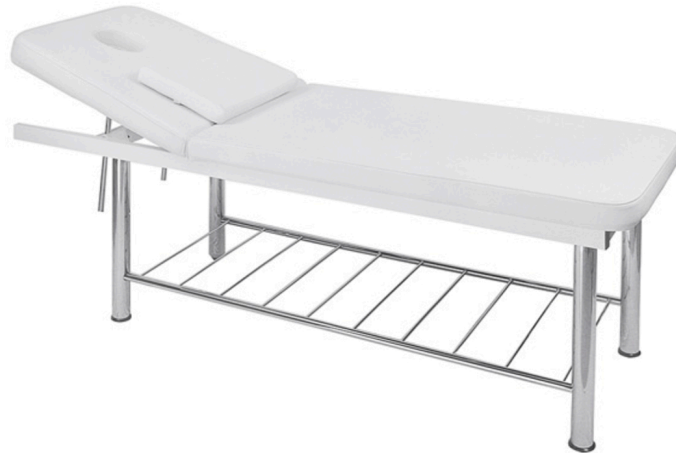

Κρεβάτι θεραπειών Ilim λευκό με σχάρα

~~€510.00~~ **€430.00** Τελική τιμή με Φ.Π.Α.

Το κρεβάτι Ilim από την Wheelco είναι ένα εξαιρετικά σταθερό εξεταστικό κρεβάτι με εξωτερική επένδυση από υψηλής ποιότητας δερματίνη.

ΚΩΔΙΚΟΣ: 1902098 | **Κατηγορίες:** [Απλά Κρεβάτια Θεραπείας](#), [Ιατρικά κρεβάτια απλά](#), [Κρεβάτια Αισθητικής](#) |

Φωτογραφίες

Περιγραφή Προϊόντος

Κρεβάτι θεραπειών Ilim λευκό με σχάρα, σταθερό με 2 τμημάτα και σκελετό χρωμίου.

Σταθερής κατασκευής για όλες τις θεραπείες.

Η πλάτη έχει ρυθμιζόμενη κλίση (0° ~ 45°) εύκολα με το χέρι.

Διαθέτει αφαιρούμενο μαξιλάρι προσκέφαλου με οπή αναπνοής για άνετες θεραπείες.

Με σχάρα στο κάτω μέρος για τοποθέτηση πετσετών, μαξιλαριών κ.α.

Λευκή ταπετσαρία από δερματίνη που διευκολύνει τον καθαρισμό.

Διαστάσεις : Μήκος x Πλάτος : 1,83m x 0,62m

Ύψος από το έδαφος : 75 cm

Μέγιστο βάρος χρήστη : 200 κιλά

Βάρος κρεβατιού : 28 κιλά

Κατασκευαστής : Weelko