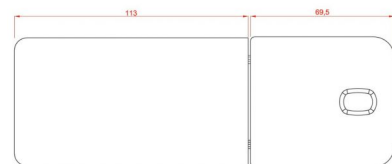

Κρεβάτι θεραπειών Ilim λευκό με σχάρα

~~€510.00~~ **€430.00** Τελική τιμή με Φ.Π.Α.

Το κρεβάτι Ilim από την Wheelco είναι ένα εξαιρετικά σταθερό εξεταστικό κρεβάτι με εξωτερική επένδυση από υψηλής ποιότητας δερματίνη.

ΚΩΔΙΚΟΣ: 1902098 | **Κατηγορίες:** [Απλά Κρεβάτια Θεραπείας](#), [Ιατρικά κρεβάτια απλά](#), [Κρεβάτια Αισθητικής](#) |

Φωτογραφίες

Περιγραφή Προϊόντος

Κρεβάτι θεραπειών Ilim λευκό με σχάρα, σταθερό με 2 τμημάτα και σκελετό χρωμίου.

Λευκή ταπετσαρία από δερματίνη που διευκολύνει τον καθαρισμό.

Διαστάσεις : Μήκος x Πλάτος : 1,83m x 0,62m

Ύψος από το έδαφος : 75 cm

Μέγιστο βάρος χρήστη : 200 κιλά

Βάρος κρεβατιού : 28 κιλά

Κατασκευαστής : Weelko

Επιπλέον Χαρακτηριστικά

Βάρος Συσκευασίας	42 kg
Διαστάσεις Συσκευασίας	M: 188cm Π: 17cm Υ: 66cm
Εγγύηση (Έτη)	1