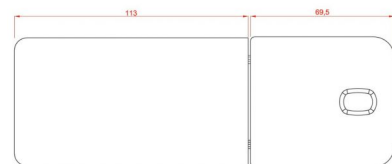

## Κρεβάτι θεραπειών Meet με σχάρα

~~€510.00~~ **€430.00** Τελική τιμή με Φ.Π.Α.

Το κρεβάτι Meet είναι ένα εξαιρετικά σταθερό εξεταστικό κρεβάτι με εξωτερική επένδυση από υψηλής ποιότητας δερματίνη.

**ΚΩΔΙΚΟΣ:** 1940062 | **Κατηγορίες:** [Κρεβάτια Αισθητικής](#), [Ιατρικά κρεβάτια απλά](#), [Απλά Κρεβάτια Θεραπείας](#) |

## Περιγραφή Προϊόντος

Κρεβάτι θεραπειών Meet λευκό με σχάρα, σταθερό με 2 τμήματα και σκελετό χρωμίου.

Σταθερής κατασκευής για όλες τις θεραπείες.

Η πλάτη έχει ρυθμιζόμενη κλίση ( $0^{\circ} \sim 45^{\circ}$ ) εύκολα με το χέρι.

Διαστάσεις : Μήκος x Πλάτος : 1,83m x 0,62m

Ύψος από το έδαφος : 75 cm

Μέγιστο βάρος χρήστη : 200 κιλά

Βάρος κρεβατιού : 28 κιλά

Κατασκευαστής : SilverFox

Έχετε κάποια ερώτηση γι' αυτό το προϊόν;

Θα χαρούμε πολύ [να επικοινωνήσετε μαζί μας](#) να απαντήσουμε στα ερωτήματά σας.

### Επιπλέον Χαρακτηριστικά

<b>Βάρος Συσκευασίας</b>	42 κ.
<b>Διαστάσεις Συσκευασίας</b>	M: 188cm Π: 17cm Υ: 66cm
<b>Εγγύηση (Έτη)</b>	1