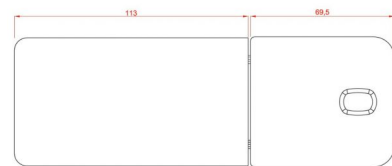

Κρεβάτι θεραπειών Ilim λευκό με σχάρα

~~€510.00~~ **€430.00** Τελική τιμή με Φ.Π.Α.

Το κρεβάτι Ilim από την Wheelco είναι ένα εξαιρετικά σταθερό εξεταστικό κρεβάτι με εξωτερική επένδυση από υψηλής ποιότητας δερματίνη.

ΚΩΔΙΚΟΣ: 1902098 | **Κατηγορίες:** [Απλά Κρεβάτια Θεραπείας](#), [Ιατρικά κρεβάτια απλά](#), [Κρεβάτια Αισθητικής](#) |

Φωτογραφίες

Περιγραφή Προϊόντος

Κρεβάτι θεραπειών Ilim λευκό με σχάρα, σταθερό με 2 τμημάτα και σκελετό χρωμίου.

Λευκή ταπετσαρία από δερματίνη που διευκολύνει τον καθαρισμό.

Διαστάσεις : Μήκος x Πλάτος : 1,83m x 0,62m

Ύψος από το έδαφος : 75 cm

Μέγιστο βάρος χρήστη : 200 κιλά

Βάρος κρεβατιού : 28 κιλά

Κατασκευαστής : Weelko

Επιπλέον Χαρακτηριστικά

Βάρος Συσκευασίας	42 kg
Διαστάσεις Συσκευασίας	M: 188cm Π: 17cm Υ: 66cm
Εγγύηση (Έτη)	1