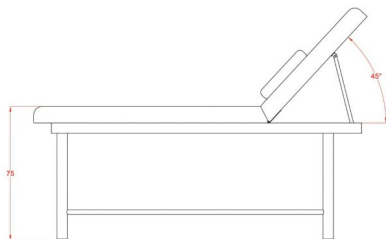

## Κρεβάτι θεραπειών Meet με σχάρα

~~€510.00~~ **€430.00** Τελική τιμή με Φ.Π.Α.

Το κρεβάτι Meet είναι ένα εξαιρετικά σταθερό εξεταστικό κρεβάτι με εξωτερική επένδυση από υψηλής ποιότητας δερματίνη.

**ΚΩΔΙΚΟΣ:** 1940062 | **Κατηγορίες:** [Κρεβάτια Αισθητικής](#), [Ιατρικά κρεβάτια απλά](#), [Απλά Κρεβάτια Θεραπείας](#) |

## Περιγραφή Προϊόντος

Κρεβάτι θεραπειών Meet λευκό με σχάρα, σταθερό με 2 τμήματα και σκελετό χρωμίου.

Σταθερής κατασκευής για όλες τις θεραπείες.

Η πλάτη έχει ρυθμιζόμενη κλίση ( $0^{\circ} \sim 45^{\circ}$ ) εύκολα με το χέρι.

Διαστάσεις : Μήκος x Πλάτος : 1,83m x 0,62m

Ύψος από το έδαφος : 75 cm

Μέγιστο βάρος χρήστη : 200 κιλά

Βάρος κρεβατιού : 28 κιλά

Κατασκευαστής : SilverFox

Έχετε κάποια ερώτηση γι' αυτό το προϊόν;

Θα χαρούμε πολύ [να επικοινωνήσετε μαζί μας](#) να απαντήσουμε στα ερωτήματά σας.

### Επιπλέον Χαρακτηριστικά

<b>Βάρος Συσκευασίας</b>	42 κ.
<b>Διαστάσεις Συσκευασίας</b>	M: 188cm Π: 17cm Υ: 66cm
<b>Εγγύηση (Έτη)</b>	1