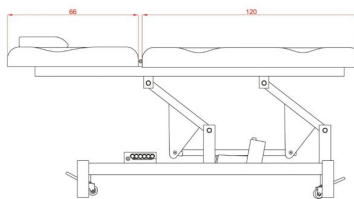

Φωτογραφίες

Περιγραφή Προϊόντος

Ηλεκτρικό κρεβάτι 2 τμημάτων ειδικά σχεδιασμένο για ιατρικούς και διαγνωστικούς χώρους, κέντρα αισθητικής κ.α.

Διαθέτει οπή για αναπνοή στο προσκέφαλο και μαξιλάρι.

Εξοπλισμένο με 1 μοτέρ που ελέγχει το ύψος του κρεβατιού μέσω διακόπτη ενσωματωμένο στο πλάι του κρεβατιού.

Ρυθμιζόμενη πλάτη μέσω υδραυλικής μπουκάλας.

Διαθέτει 4 τροχούς που μπορούν να ενεργοποιηθούν για να βοηθήσουν στη μετακίνηση του κρεβατιού άνετα μέσα στο χώρο.

Επιπλέον διαθέτει μηχανισμό για χαρτοσέντονο.

Ταπετσαρία από δερματίνη υψηλής ποιότητας, ανθεκτική σε λευκό ή μαύρο χρώμα.

Τεχνικά Χαρακτηριστικά

Ύψος από το έδαφος : 54 - 88 cm

Γωνία προσκέφαλου : ~ -0° ~ +45°

Μέγιστο βάρος χρήστη : 180 κιλά

Βάρος κρεβατιού : 57,50 κιλά

Διαστάσεις κρεβατιού : 1,80 x 0,68 m

Κατασκευαστής : Weelko

<https://youtu.be/y60uflDs-yY>

Επιπλέον Χαρακτηριστικά

Βάρος Συσκευασίας	5750 kg
Διαστάσεις Συσκευασίας	M: 1.86cm Π: 0.68cm Υ: 50cm
Εγγύηση (Έτη)	2
Χρώμα	Λευκό