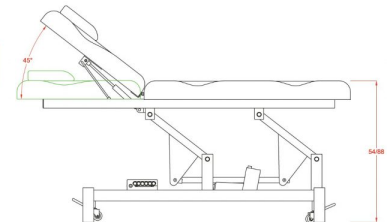

Φωτογραφίες

Περιγραφή Προϊόντος

Ηλεκτρικό κρεβάτι 2 τμημάτων ειδικά σχεδιασμένο για ιατρικούς και διαγνωστικούς χώρους, κέντρα αισθητικής κ.α.

Διαθέτει οπή για αναπνοή στο προσκέφαλο και μαξιλάρι.

Εξοπλισμένο με 1 μοτέρ που ελέγχει το ύψος του κρεβατιού μέσω διακόπτη ενσωματωμένο στο πλάι του κρεβατιού.

Ρυθμιζόμενη πλάτη μέσω υδραυλικής μπουκάλας.

Διαθέτει 4 τροχούς που μπορούν να ενεργοποιηθούν για να βοηθήσουν στη μετακίνηση του κρεβατιού άνετα μέσα στο χώρο.

Επιπλέον διαθέτει μηχανισμό για χαρτοσέντονο.

Ταπετσαρία από δερματίνη υψηλής ποιότητας, ανθεκτική σε λευκό ή μαύρο χρώμα.

Τεχνικά Χαρακτηριστικά

Ύψος από το έδαφος : 54 - 88 cm

Γωνία προσκέφαλου : ~ -0° ~ +45°

Μέγιστο βάρος χρήστη : 180 κιλά

Βάρος κρεβατιού : 57,50 κιλά

Διαστάσεις κρεβατιού : 1,80 x 0,68 m

Κατασκευαστής : Weelko

<https://youtu.be/y60uflDs-yY>

Επιπλέον Χαρακτηριστικά

Βάρος Συσκευασίας	5750 κ.
Διαστάσεις Συσκευασίας	M: 1.86cm Π: 0.68cm Υ: 50cm
Εγγύηση (Έτη)	2
Χρώμα	Λευκό