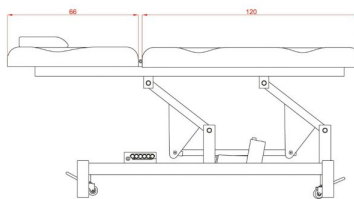

Φωτογραφίες

Περιγραφή Προϊόντος

Ηλεκτρικό κρεβάτι 2 τμημάτων ειδικά σχεδιασμένο για ιατρικούς και διαγνωστικούς χώρους, κέντρα αισθητικής κ.α.

Διαθέτει οπή για αναπνοή στο προσκέφαλο και μαξιλάρι.

Εξοπλισμένο με 1 μοτέρ που ελέγχει το ύψος του κρεβατιού μέσω διακόπτη ενσωματωμένο στο πλάι του κρεβατιού.

Ρυθμιζόμενη πλάτη μέσω υδραυλικής μπουκάλας.

Διαθέτει 4 τροχούς που μπορούν να ενεργοποιηθούν για να βοηθήσουν στη μετακίνηση του κρεβατιού άνετα μέσα στο χώρο.

Επιπλέον διαθέτει μηχανισμό για χαρτοσέντονο.

Ταπετσαρία από δερματίνη υψηλής ποιότητας, ανθεκτική σε λευκό ή μαύρο χρώμα.

Τεχνικά Χαρακτηριστικά

Ύψος από το έδαφος : 54 - 88 cm

Γωνία προσκέφαλου : ~ -0° ~ +45°

Μέγιστο βάρος χρήστη : 180 κιλά

Βάρος κρεβατιού : 57,50 κιλά

Διαστάσεις κρεβατιού : 1,80 x 0,68 m

Κατασκευαστής : Weelko

<https://youtu.be/y60uflDs-yY>

Επιπλέον Χαρακτηριστικά

Βάρος Συσκευασίας	5750 κ.
Διαστάσεις Συσκευασίας	M: 1.86cm Π: 0.68cm Υ: 50cm
Εγγύηση (Έτη)	2
Χρώμα	Λευκό