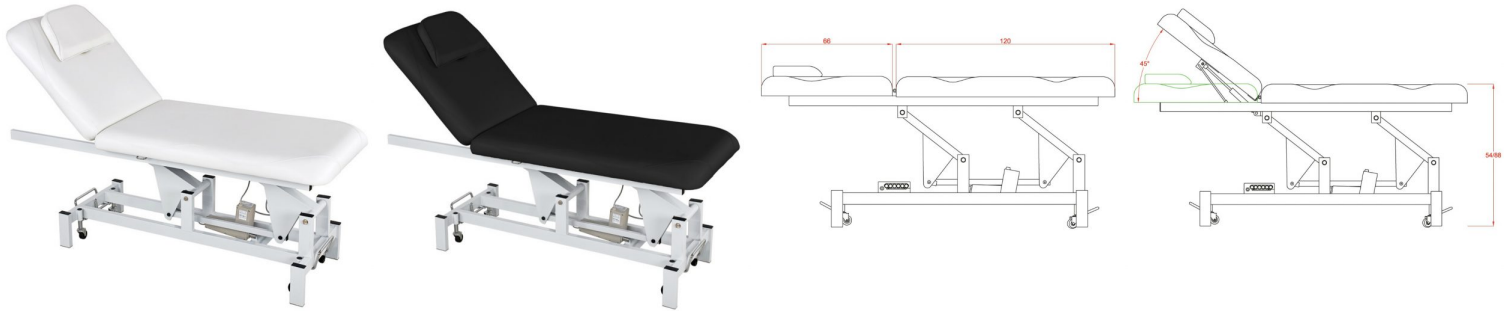

Κρεβάτι Ηλεκτρικό Lumb 2 τμημάτων - 1 μοτέρ

~~€1,430.00~~ **€1,190.00** Τελική τιμή με Φ.Π.Α.

Ηλεκτρικό κρεβάτι με 1 μοτέρ και ρυθμιζόμενη πλάτη μέσω υδραυλικής μπουκάλας.

ΚΩΔΙΚΟΣ: N/A | Κατηγορίες: [Ηλεκτρικά κρεβάτια Αισθητικής](#), [Ιατρικά κρεβάτια ηλεκτρικά](#) |

Φωτογραφίες

Περιγραφή Προϊόντος

Ηλεκτρικό κρεβάτι 2 τμημάτων ειδικά σχεδιασμένο για ιατρικούς και διαγνωστικούς χώρους, κέντρα αισθητικής κ.α.

Διαθέτει οπή για αναπνοή στο προσκέφαλο και μαξιλάρι.

Εξοπλισμένο με 1 μοτέρ που ελέγχει το ύψος του κρεβατιού μέσω διακόπτη ενσωματωμένο στο πλάι του κρεβατιού.

Ρυθμιζόμενη πλάτη μέσω υδραυλικής μπουκάλας.

Διαθέτει 4 τροχούς που μπορούν να ενεργοποιηθούν για να βοηθήσουν στη μετακίνηση του κρεβατιού άνετα μέσα στο χώρο.

Επιπλέον διαθέτει μηχανισμό για χαρτοσέντονο.

Ταπετσαρία από δερματίνη υψηλής ποιότητας, ανθεκτική σε λευκό ή μαύρο χρώμα.

Τεχνικά Χαρακτηριστικά

Ύψος από το έδαφος : 54 - 88 cm
Γωνία προσκέφαλου : ~ -0° ~ +45°
Μέγιστο βάρος χρήστη : 180 κιλά
Βάρος κρεβατιού : 57,50 κιλά
Διαστάσεις κρεβατιού : 1,80 x 0,68 m
Κατασκευαστής : Weelko