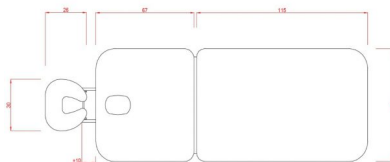

Φωτογραφίες

Περιγραφή Προϊόντος

Σταθερό ξύλινο κρεβάτι 2 τμημάτων σε χρώμα wenge.

Θέση αποθήκευσης κάτω από το κρεβάτι.

Ρυθμιζόμενη πλάτη χειροκίνητα με οπή αναπνοής και ρυθμιζόμενο προσκέφαλο.

Εύκολη στον καθαρισμό, ταπετσαρία από λευκή δερματίνη υψηλής ποιότητας.

Γωνία πλάτης : 0° ~ 45°

Μέγιστο βάρος χρήστη : 180 κιλά

Διαστάσεις κρεβατιού : 190 x 70 cm

Βάρος κρεβατιού : 38 κιλά

Κατασκευαστής : Weelko

Έχετε κάποια ερώτηση γι' αυτό το προϊόν;

Θα χαρούμε πολύ [να επικοινωνήσετε μαζί μας](#) να απαντήσουμε στα ερωτήματά σας.

[Δείτε άλλες προτάσεις για κρεβάτια SPA](#) 

[Δείτε επιπλέον προτάσεις για έπιπλα αισθητικής](#) 

Επιπλέον Χαρακτηριστικά

Βάρος Συσκευασίας	40 κ.
Διαστάσεις Συσκευασίας	M: 194cm Π: 76cm Υ: 22cm
Εγγύηση (Έτη)	1
Προσφορά	Ναι