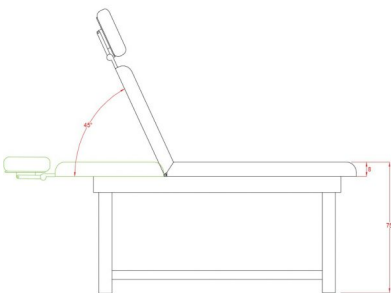

Φωτογραφίες

Περιγραφή Προϊόντος

Σταθερό ξύλινο κρεβάτι 2 τμημάτων σε χρώμα wenge.

Θέση αποθήκευσης κάτω από το κρεβάτι.

Ρυθμιζόμενη πλάτη χειροκίνητα με οπή αναπνοής και ρυθμιζόμενο προσκέφαλο.

Εύκολη στον καθαρισμό, ταπετσαρία από λευκή δερματίνη υψηλής ποιότητας.

Γωνία πλάτης : 0° ~ 45°

Μέγιστο βάρος χρήστη : 180 κιλά

Διαστάσεις κρεβατιού : 190 x 70 cm

Βάρος κρεβατιού : 38 κιλά

Κατασκευαστής : Weelko

Έχετε κάποια ερώτηση γι' αυτό το προϊόν;

Θα χαρούμε πολύ [να επικοινωνήσετε μαζί μας](#) να απαντήσουμε στα ερωτήματά σας.

[Δείτε άλλες προτάσεις για κρεβάτια SPA](#) 

[Δείτε επιπλέον προτάσεις για έπιπλα αισθητικής](#) 

Επιπλέον Χαρακτηριστικά

Βάρος Συσκευασίας	40 κ.
Διαστάσεις Συσκευασίας	M: 194cm Π: 76cm Υ: 22cm
Εγγύηση (Έτη)	1
Προσφορά	Ναι