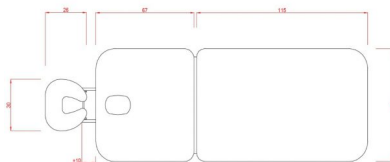

Φωτογραφίες

Περιγραφή Προϊόντος

Σταθερό ξύλινο κρεβάτι 2 τμημάτων σε χρώμα wenge.

Θέση αποθήκευσης κάτω από το κρεβάτι.

Ρυθμιζόμενη πλάτη χειροκίνητα με οπή αναπνοής και ρυθμιζόμενο προσκέφαλο.

Εύκολη στον καθαρισμό, ταπετσαρία από λευκή δερματίνη υψηλής ποιότητας.

Γωνία πλάτης : 0° ~ 45°

Μέγιστο βάρος χρήστη : 180 κιλά

Διαστάσεις κρεβατιού : 190 x 70 cm

Βάρος κρεβατιού : 38 κιλά

Κατασκευαστής : Weelko

Έχετε κάποια ερώτηση γι' αυτό το προϊόν;

Θα χαρούμε πολύ [να επικοινωνήσετε μαζί μας](#) να απαντήσουμε στα ερωτήματά σας.

[Δείτε άλλες προτάσεις για κρεβάτια SPA](#) 

[Δείτε επιπλέον προτάσεις για έπιπλα αισθητικής](#) 

Επιπλέον Χαρακτηριστικά

Βάρος Συσκευασίας	40 kg
Διαστάσεις Συσκευασίας	M: 194cm Π: 76cm Υ: 22cm
Εγγύηση (Έτη)	1
Προσφορά	Ναι