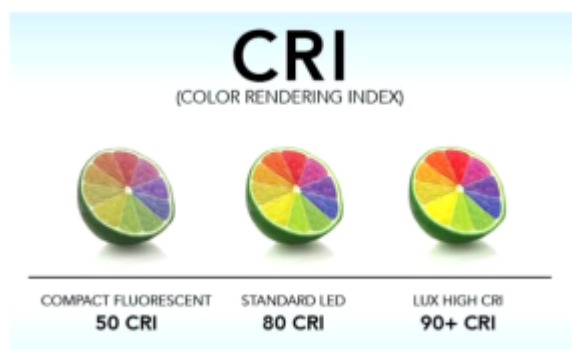

### Περιγραφή Προϊόντος

Ο δείκτης υψηλής απόδοσης χρωμάτων τεχνολογίας LED (Δείκτης απόδοσης χρωμάτων - CRI ) > 90 επιτρέπει στην

λάμπα να εκπέμπει φως που αντανακλά τα φυσικά χρώματα των αντικειμένων χωρίς να τα παραμορφώνει.

Στην πραγματικότητα, ο δείκτης απόδοσης χρωμάτων είναι μια τιμή που αλλάζει από 0 σε 100 και αντιπροσωπεύει

την ικανότητα μιας φωτεινής πηγής να επιστρέφει πιστά τα χρώματα ενός αντικειμένου.

Αυτός ο παράγοντας είναι μια παράμετρος που ζητείται όλο και περισσότερο, και κάνει τη διαφορά.

**ΕΝΑ ΒΗΜΑ ΜΠΡΟΣ ΤΗΝ ΕΞΕΛΙΞΗ ΤΩΝ ΕΞΟΠΛΙΣΜΟΥ ΤΟΥ ΦΩΤΙΣΜΟΥ ΜΑΣ:**

LED/EVO2 CRI > 90

### Τεχνικά Χαρακτηριστικά

Ισχύς: 10W

Αριθμός Led : 7 High Power Star led

Χρώμα φωτός : 5000k σχεδόν λευκό φως

Φωτεινή ροή: 450 lumen

Δείκτης απόδοσης χρώματος CRI : 90 (οι πηγές φωτός LED με CRI 80+ είναι καλύτερες στην απόδοση χρώματος)