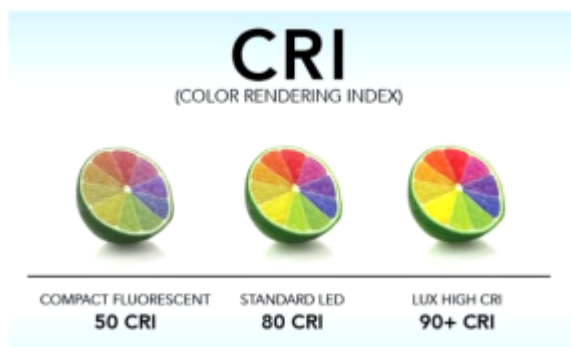

λάμπα να εκπέμπει φως που αντανακλά τα φυσικά χρώματα των αντικειμένων χωρίς να τα παραμορφώνει.

Στην πραγματικότητα, ο δείκτης απόδοσης χρωμάτων είναι μια τιμή που αλλάζει από 0 σε 100 και αντιπροσωπεύει

την ικανότητα μιας φωτεινής πηγής να επιστρέφει πιστά τα χρώματα ενός αντικειμένου.

Αυτός ο παράγοντας είναι μια παράμετρος που ζητείται όλο και περισσότερο, και κάνει τη διαφορά.

ΕΝΑ ΒΗΜΑ ΜΠΡΟΣ ΤΗΝ ΕΞΕΛΙΞΗ ΤΩΝ ΕΞΟΠΛΙΣΜΟΥ ΤΟΥ ΦΩΤΙΣΜΟΥ ΜΑΣ:

LED/EVO2 CRI > 90

Η ΝΕΑ ΛΑΜΠΑ ΤΗΣ ΕΤΑΙΡΕΙΑΣ ΑΦΜΑ ΜΕ ΥΨΗΛΟ ΧΡΩΜΑΤΙΚΟ ΔΕΙΚΤΗ ΑΠΟΔΟΣΗΣ (CRI > 90)

Τροχήλατος επαγγελματικός μεγεθυντικός φακός LED100 LF3 ή LF5 WHITE της Ιταλικής εταιρίας Afma.

Ψυχρού φωτισμού Led και μεγέθυνσης φακού X5 ή X3.

Υψηλής ποιότητας και τεχνολογίας από σκελετό αλουμινίου χρώματος λευκό.

Με βραχίονα που διευκολύνει την κίνηση στην επιθυμητή θέση γρήγορα και σταθερά.

Τεχνικά Χαρακτηριστικά

Ισχύς: 10W

Αριθμός Led : 7 High Power Star led