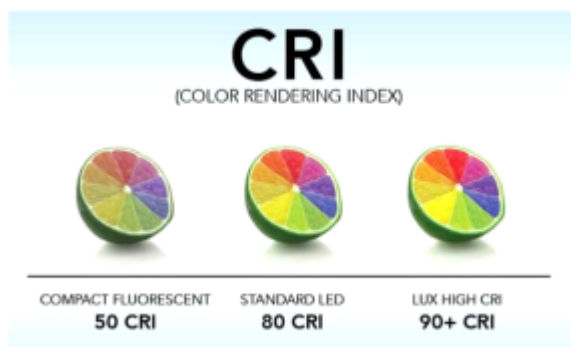

λάμπα να εκπέμπει φως που αντανακλά τα φυσικά χρώματα των αντικειμένων χωρίς να τα παραμορφώνει.

Στην πραγματικότητα, ο δείκτης απόδοσης χρωμάτων είναι μια τιμή που αλλάζει από 0 σε 100 και αντιπροσωπεύει

την ικανότητα μιας φωτεινής πηγής να επιστρέφει πιστά τα χρώματα ενός αντικειμένου.

Αυτός ο παράγοντας είναι μια παράμετρος που ζητείται όλο και περισσότερο, και κάνει τη διαφορά.

ΕΝΑ ΒΗΜΑ ΜΠΡΟΣ ΤΗΝ ΕΞΕΛΙΞΗ ΤΩΝ ΕΞΟΠΛΙΣΜΟΥ ΤΟΥ ΦΩΤΙΣΜΟΥ ΜΑΣ:

LED/EVO2 CRI > 90

Η ΝΕΑ ΛΑΜΠΑ ΤΗΣ ΕΤΑΙΡΕΙΑΣ ΑΦΜΑ ΜΕ ΥΨΗΛΟ ΧΡΩΜΑΤΙΚΟ ΔΕΙΚΤΗ ΑΠΟΔΟΣΗΣ (CRI > 90)

Τροχήλατος επαγγελματικός μεγεθυντικός φακός EVO2 BLACK της Ιταλικής εταιρίας Afma.

Ψυχρού φωτισμού Led και μεγέθυνσης φακού X 5.

Υψηλής ποιότητας και τεχνολογίας από σκελετό αλουμινίου χρώματος μαύρου.

Με βραχίονα που διευκολύνει την κίνηση στην επιθυμητή θέση γρήγορα και σταθερά.

Τεχνικά Χαρακτηριστικά

Ισχύς: 10W

Αριθμός Led : 7 High Power Star led