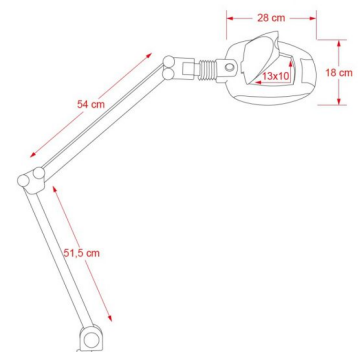

Μεγεθυντικός Φακός LED επιτραπέζιος X3 Ampli (spot X5)

~~€215.00~~ **€180.00** Τελική τιμή με Φ.Π.Α.

Μεγεθυντικός Φακός LED επιτραπέζιος X3 Ampli (spot X5) με ένταση που ρυθμίζεται σε δύο επίπεδα.

ΚΩΔΙΚΟΣ: 1902023 | **Κατηγορίες:** [Αποστειρωτές - Φακοί](#), [Μεγεθυντικοί Φακοί](#), [Μεγεθυντικοί Φακοί](#) | **Tags:** [weelko](#)

Φωτογραφίες

Περιγραφή Προϊόντος

Μεγεθυντικός Φακός LED επιτραπέζιος με φακό μεγέθυνσης X 3 και ψυχρό φωτισμό.

Διαθέτει στο πάνω μέρος του φακού μικρό spot διαμέτρου 3 εκατοστών για X5 μεγέθυνση τοπικά.

Με βραχίονα που διευκολύνει την κίνηση στην επιθυμητή θέση και ειδικό εξάρτημα για τοποθέτηση σε τραπέζι.

Φωτεινή ροή: 130/300 lumen

Θερμοκρασία χρώματος: 7000/8000k

Μέγεθος καλωδίου τροφοδοσίας: 160cm

Βάρος: 2,5Kg

Κατασκευαστής : Weelko

Έχετε κάποια ερώτηση γι' αυτό το προϊόν;

Θα χαρούμε πολύ [να επικοινωνήσετε μαζί μας](#) να απαντήσουμε στα ερωτήματά σας.

[Δείτε άλλες προτάσεις για μεγεθυντικούς φακούς](#) 

[Δείτε επιπλέον προτάσεις για συσκευές αισθητικής](#) 

Επιπλέον Χαρακτηριστικά

Βάρος Συσκευασίας	9 kg
Διαστάσεις Συσκευασίας	M: 81cm Π: 43cm Υ: 14cm
Εγγύηση (Έτη)	1