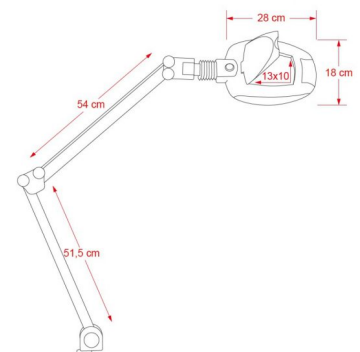

Μεγεθυντικός Φακός LED επιτραπέζιος X3 Ampli (spot X5)

~~€215.00~~ **€180.00** Τελική τιμή με Φ.Π.Α.

Μεγεθυντικός Φακός LED επιτραπέζιος X3 Ampli (spot X5) με ένταση που ρυθμίζεται σε δύο επίπεδα.

ΚΩΔΙΚΟΣ: 1902023 | **Κατηγορίες:** [Αποστειρωτές - Φακοί](#), [Μεγεθυντικοί Φακοί](#), [Μεγεθυντικοί Φακοί](#) | **Tags:** [weelko](#)

Φωτογραφίες

Περιγραφή Προϊόντος

Μεγεθυντικός Φακός LED επιτραπέζιος με φακό μεγέθυνσης X 3 και ψυχρό φωτισμό.

Διαθέτει στο πάνω μέρος του φακού μικρό spot διαμέτρου 3 εκατοστών για X5 μεγέθυνση τοπικά.

Με βραχίονα που διευκολύνει την κίνηση στην επιθυμητή θέση και ειδικό εξάρτημα για τοποθέτηση σε τραπέζι.

Φωτεινή ροή: 130/300 lumen

Θερμοκρασία χρώματος: 7000/8000k

Μέγεθος καλωδίου τροφοδοσίας: 160cm

Βάρος: 2,5Kg

Κατασκευαστής : Weelko

Έχετε κάποια ερώτηση γι' αυτό το προϊόν;

Θα χαρούμε πολύ [να επικοινωνήσετε μαζί μας](#) να απαντήσουμε στα ερωτήματά σας.

[Δείτε άλλες προτάσεις για μεγεθυντικούς φακούς](#) 

[Δείτε επιπλέον προτάσεις για συσκευές αισθητικής](#) 

Επιπλέον Χαρακτηριστικά

Βάρος Συσκευασίας	9 κ.
Διαστάσεις Συσκευασίας	M: 81cm Π: 43cm Υ: 14cm
Εγγύηση (Έτη)	1