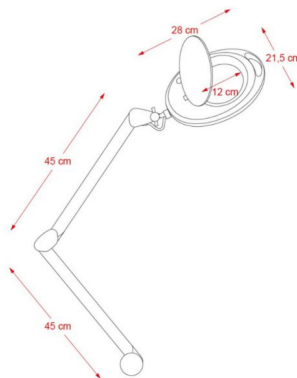

Μεγεθυντικός Φακός LED επιτραπέζιος X5 MEGA

~~€108.00~~ **€89.00** Τελική τιμή με Φ.Π.Α.

Μεγεθυντικός Φακός LED επιτραπέζιος X5 MEGA με φακό μεγέθυνσης X5 και ψυχρό φωτισμό.

ΚΩΔΙΚΟΣ: 1902065 | **Κατηγορίες:** [Αποστειρωτές - Φακοί](#), [Μεγεθυντικοί Φακοί](#), [Μεγεθυντικοί Φακοί](#) | **Tags:** [weelko](#), [Πρόσωπο](#)

Φωτογραφίες

Περιγραφή Προϊόντος

Μεγεθυντικός Φακός LED επιτραπέζιος ψυχρού φωτισμού.

Με φακό μεγέθυνσης X 5.

Με βραχίονα που διευκολύνει την κίνηση στην επιθυμητή θέση και ειδικό εξάρτημα για τοποθέτηση σε τραπέζι.

Μέγεθος καλωδίου τροφοδοσίας: 150 cm

Βάρος: 3,5Kg

Κατασκευαστής : Weelko

Έχετε κάποια ερώτηση γι' αυτό το προϊόν;

Θα χαρούμε πολύ [να επικοινωνήσετε μαζί μας](#) να απαντήσουμε στα ερωτήματά σας.

[Δείτε άλλες προτάσεις για μεγεθυντικούς φακούς](#) 

[Δείτε επιπλέον προτάσεις για συσκευές αισθητικής](#) 

Επιπλέον Χαρακτηριστικά

Βάρος Συσκευασίας

4 kg

Διαστάσεις Συσκευασίας

M: 76cm Π: 27cm Υ: 10cm

Εγγύηση (Έτη)

2