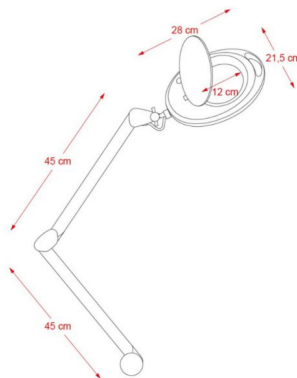

Μεγεθυντικός Φακός LED επιτραπέζιος X5 MEGA

~~€108.00~~ **€89.00** Τελική τιμή με Φ.Π.Α.

Μεγεθυντικός Φακός LED επιτραπέζιος X5 MEGA με φακό μεγέθυνσης X5 και ψυχρό φωτισμό.

ΚΩΔΙΚΟΣ: 1902065 | **Κατηγορίες:** [Αποστειρωτές - Φακοί](#), [Μεγεθυντικοί Φακοί](#), [Μεγεθυντικοί Φακοί](#) | **Tags:** [weelko](#), [Πρόσωπο](#)

Φωτογραφίες

Περιγραφή Προϊόντος

Μεγεθυντικός Φακός LED επιτραπέζιος ψυχρού φωτισμού.

Με φακό μεγέθυνσης X 5.

Με βραχίονα που διευκολύνει την κίνηση στην επιθυμητή θέση και ειδικό εξάρτημα για τοποθέτηση σε τραπέζι.

Μέγεθος καλωδίου τροφοδοσίας: 150 cm

Βάρος: 3,5Kg

Κατασκευαστής : Weelko

Έχετε κάποια ερώτηση γι' αυτό το προϊόν;

Θα χαρούμε πολύ [να επικοινωνήσετε μαζί μας](#) να απαντήσουμε στα ερωτήματά σας.

[Δείτε άλλες προτάσεις για μεγεθυντικούς φακούς](#) 

[Δείτε επιπλέον προτάσεις για συσκευές αισθητικής](#) 

Επιπλέον Χαρακτηριστικά

Βάρος Συσκευασίας

4 κ.

Διαστάσεις Συσκευασίας

M: 76cm Π: 27cm Υ: 10cm

Εγγύηση (Έτη)

2