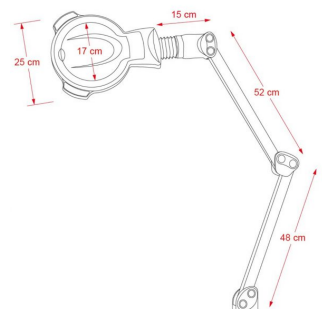

Μεγεθυντικός Φακός X5 επιτραπέζιος LED

~~€355.00~~ **€289.00** Τελική τιμή με Φ.Π.Α.

Μεγεθυντικός Φακός X5 επιτραπέζιος βαριάς κατασκευής με αυξομείωση του Led και ψυχρό φωτισμό .

ΚΩΔΙΚΟΣ: 1902022 | **Κατηγορίες:** [Αποστειρωτές - Φακοί](#), [Μεγεθυντικοί Φακοί](#), [Μεγεθυντικοί Φακοί](#) | **Tags:** [weelko](#)

Φωτογραφίες

Περιγραφή Προϊόντος

Μεγεθυντικός Φακός X5 επιτραπέζιος LED βαριάς κατασκευής.

Με φακό μεγέθυνσης X 5 και ψυχρό φωτισμό.

Με βραχίονα που διευκολύνει την κίνηση στην επιθυμητή θέση και ειδικό εξάρτημα για τοποθέτηση σε τραπέζι.

Η ένταση του φωτός ρυθμίζετε σε 5 επίπεδα με από 2 κουμπιά - και +.

Τεχνικά Χαρακτηριστικά

Τάση: 220 ~240V

Συχνότητα: 50Hz/60Hz

Ισχύς: level1: 2,5W / level2: 3,5W / level3: 5,0W / level4: 7.0W

Διόπτρες: 5

Διάμετρος φακού: 14,5cm

Βάρος Συσκευασίας

16 κ.

Διαστάσεις Συσκευασίας

M: 84cm Π: 70cm Υ: 14cm