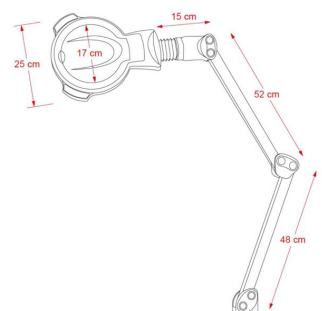

Μεγεθυντικός Φακός X5 επιτραπέζιος LED

~~€355.00~~ **€289.00** Τελική τιμή με Φ.Π.Α.

Μεγεθυντικός Φακός X5 επιτραπέζιος βαριάς κατασκευής με αυξομείωση του Led και ψυχρό φωτισμό .

ΚΩΔΙΚΟΣ: 1902022 | **Κατηγορίες:** [Αποστειρωτές - Φακοί](#), [Μεγεθυντικοί Φακοί](#), [Μεγεθυντικοί Φακοί](#) | **Tags:** [weelko](#)

Φωτογραφίες

Περιγραφή Προϊόντος

Μεγεθυντικός Φακός X5 επιτραπέζιος LED βαριάς κατασκευής.

Με φακό μεγέθυνσης X 5 και ψυχρό φωτισμό.

Με βραχίονα που διευκολύνει την κίνηση στην επιθυμητή θέση και ειδικό εξάρτημα για τοποθέτηση σε τραπέζι.

Η ένταση του φωτός ρυθμίζετε σε 5 επίπεδα με από 2 κουμπιά - και +.

Τεχνικά Χαρακτηριστικά

Τάση: 220 ~240V

Συχνότητα: 50Hz/60Hz

Ισχύς: level1: 2,5W / level2: 3,5W / level3: 5,0W / level4: 7.0W

Διόπτρες: 5

Διάμετρος φακού: 14,5cm

Χρόνος ζωής : 15000 ώρες

Τύπος led : SMD.LED – 20 τεμάχια

Φωτεινή ροή: 170/250/350/420 lumen

Θερμοκρασία χρώματος: 7000/8000k

Μέγεθος καλωδίου τροφοδοσίας: 160cm

Βάρος: 5Kg

Κατασκευαστής : Weelko

Έχετε κάποια ερώτηση γι' αυτό το προϊόν;