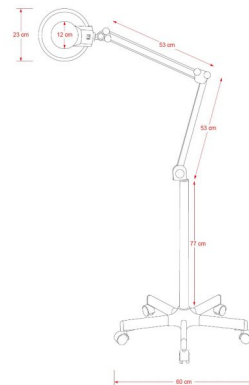

Μεγεθυντικός Φακός τροχήλατος Led X3 Expand-NEW

~~€185.00~~ **€153.00** Τελική τιμή με Φ.Π.Α.

Μεγεθυντικός Φακός τροχήλατος Led Expand με φακό μεγέθυνσης X 3 και ψυχρό φωτισμό.

ΚΩΔΙΚΟΣ: 1902028 | **Κατηγορίες:** [Αποστειρωτές - Φακοί](#), [Μεγεθυντικοί Φακοί](#), [Μεγεθυντικοί Φακοί](#) | **Tags:** [weelko](#), [Πρόσωπο](#)

Φωτογραφίες

Περιγραφή Προϊόντος

Μεγεθυντικός Φακός τροχήλατος Led

Με φακό μεγέθυνσης X 3 και ψυχρό φωτισμό.

Σταθερή τροχήλατη βάση 5 ακτίνων με τροχούς.

Με βραχίονα που διευκολύνει την κίνηση στην επιθυμητή θέση και ειδικό εξάρτημα για τοποθέτηση σε τραπέζι.

Μέγεθος καλωδίου τροφοδοσίας: 190 cm

Βάρος: 8Kg

Κατασκευαστής : Weelko

Έχετε κάποια ερώτηση γι' αυτό το προϊόν;

Θα χαρούμε πολύ [να επικοινωνήσετε μαζί μας](#) να απαντήσουμε στα ερωτήματά σας.

[Δείτε άλλες προτάσεις για μεγεθυντικούς φακούς](#) 

[Δείτε επιπλέον προτάσεις για συσκευές αισθητικής](#) 

Επιπλέον Χαρακτηριστικά

Βάρος Συσκευασίας	15 kg
Διαστάσεις Συσκευασίας	M: 84cm Π: 30cm Υ: 16cm
Εγγύηση (Έτη)	2