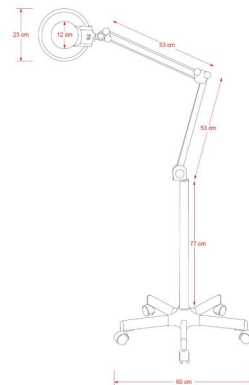

## Μεγεθυντικός Φακός τροχήλατος Led X3 Expand-NEW

~~€185.00~~ **€153.00** Τελική τιμή με Φ.Π.Α.

Μεγεθυντικός Φακός τροχήλατος Led Expand με φακό μεγέθυνσης X 3 και ψυχρό φωτισμό.

**ΚΩΔΙΚΟΣ:** 1902028 | **Κατηγορίες:** [Μεγεθυντικοί Φακοί](#), [Αποστειρωτές - Φακοί](#), [Μεγεθυντικοί Φακοί](#) | **Tags:** [weelko](#), [Πρόσωπο](#)

## Περιγραφή Προϊόντος

Μεγεθυντικός Φακός τροχήλατος Led

Με φακό μεγέθυνσης X 3 και ψυχρό φωτισμό.

Σταθερή τροχήλατη βάση 5 ακτίνων με τροχούς.

Με βραχίονα που διευκολύνει την κίνηση στην επιθυμητή θέση και ειδικό εξάρτημα για τοποθέτηση σε τραπέζι.

Μέγεθος καλωδίου τροφοδοσίας: 190 cm

Βάρος: 8Kg

Κατασκευαστής : Weelko

Έχετε κάποια ερώτηση γι' αυτό το προϊόν;

Θα χαρούμε πολύ [να επικοινωνήσετε μαζί μας](#) να απαντήσουμε στα ερωτήματά σας.

[Δείτε άλλες προτάσεις για μεγεθυντικούς φακούς](#) 

### **Επιπλέον Χαρακτηριστικά**

<b>Βάρος Συσκευασίας</b>	15 kg
<b>Διαστάσεις Συσκευασίας</b>	M: 84cm Π: 30cm Υ: 16cm
<b>Εγγύηση (Έτη)</b>	2