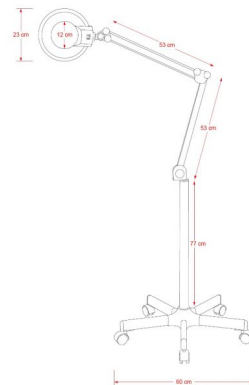

## Μεγεθυντικός Φακός τροχήλατος Led X3 Expand-NEW

~~€185.00~~ **€153.00** Τελική τιμή με Φ.Π.Α.

Μεγεθυντικός Φακός τροχήλατος Led Expand με φακό μεγέθυνσης X 3 και ψυχρό φωτισμό.

**ΚΩΔΙΚΟΣ:** 1902028 | **Κατηγορίες:** [Αποστειρωτές - Φακοί](#), [Μεγεθυντικοί Φακοί](#), [Μεγεθυντικοί Φακοί](#) | **Tags:** [weelko](#), [Πρόσωπο](#)

## Περιγραφή Προϊόντος

Μεγεθυντικός Φακός τροχήλατος Led

Με φακό μεγέθυνσης X 3 και ψυχρό φωτισμό.

Σταθερή τροχήλατη βάση 5 ακτίνων με τροχούς.

Με βραχίονα που διευκολύνει την κίνηση στην επιθυμητή θέση και ειδικό εξάρτημα για τοποθέτηση σε τραπέζι.

Μέγεθος καλωδίου τροφοδοσίας: 190 cm

Βάρος: 8Kg

Κατασκευαστής : Weelko

Έχετε κάποια ερώτηση γι' αυτό το προϊόν;

Θα χαρούμε πολύ [να επικοινωνήσετε μαζί μας](#) να απαντήσουμε στα ερωτήματά σας.

[Δείτε άλλες προτάσεις για μεγεθυντικούς φακούς](#) 

### Επιπλέον Χαρακτηριστικά

<b>Βάρος Συσκευασίας</b>	15 κ.
<b>Διαστάσεις Συσκευασίας</b>	M: 84cm Π: 30cm Υ: 16cm
<b>Εγγύηση (Έτη)</b>	2