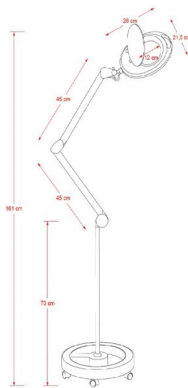

Μεγεθυντικός Φακός LED τροχήλατος X5 MEGA

~~€220.00~~ **€183.00** Τελική τιμή με Φ.Π.Α.

Μεγεθυντικός Φακός LED τροχήλατος X5 MEGA με φακό μεγέθυνσης X 5 και ψυχρό φωτισμό

ΚΩΔΙΚΟΣ: 1902066 | **Κατηγορίες:** [Μεγεθυντικοί Φακοί](#), [Αποστειρωτές - Φακοί](#), [Μεγεθυντικοί Φακοί](#) |

Φωτογραφίες

Περιγραφή Προϊόντος

Μεγεθυντικός Φακός LED τροχήλατος ψυχρού φωτισμού.

Με φακό μεγέθυνσης X 5.

Με βραχίονα που διευκολύνει την κίνηση στην επιθυμητή θέση.

Τεχνικά Χαρακτηριστικά

Τάση: 220 ~240V

Συχνότητα: 50Hz/60Hz

Ισχύς: 8W

Διόπτρες: 5

Χρόνος ζωής : 15000 ώρες

Τύπος led : SMD.LED - 60 τεμάχια

Φωτεινή ροή: 760 lumen

Μέγεθος καλωδίου τροφοδοσίας: 150 cm

Βάρος: 3,5Kg

Διαστάσεις Βάσης : 55x43x14cm

Επιπλέον Χαρακτηριστικά

Βάρος Συσκευασίας

20 κ.

Διαστάσεις Συσκευασίας

M: 76cm Π: 27cm Υ: 10cm

Εγγύηση (Έτη)

1