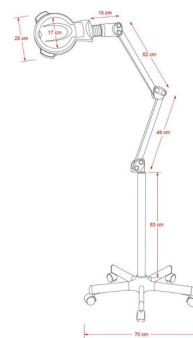

Μεγεθυντικός Φακός τροχήλατος X5 Zoom LED

~~€375.00~~ **€314.00** Τελική τιμή με Φ.Π.Α.

Μεγεθυντικός Φακός τροχήλατος X5 μεγέθυνσης βαριάς κατασκευής με αυξομείωση του Led και ψυχρό φωτισμό .

ΚΩΔΙΚΟΣ: 1902026 | **Κατηγορίες:** [Αποστειρωτές - Φακοί](#), [Μεγεθυντικοί Φακοί](#), [Μεγεθυντικοί Φακοί](#) | **Tags:** [weelko](#)

Φωτογραφίες

Περιγραφή Προϊόντος

Μεγεθυντικός Φακός τροχήλατος X5 Led

Με φακό μεγέθυνσης X 5 και ψυχρό φωτισμό.

Με βραχίονα που διευκολύνει την κίνηση στην επιθυμητή θέση.

Η ένταση του φωτός ρυθμίζετε σε 5 επίπεδα με από 2 κουμπιά - και +.

Φωτεινή ροή: 170/250/350/420 lumen

Θερμοκρασία χρώματος: 7000/8000k

Μέγεθος καλωδίου τροφοδοσίας: 160cm

Βάρος: 10Kg

Κατασκευαστής : Weelko

Έχετε κάποια ερώτηση γι' αυτό το προϊόν;

Θα χαρούμε πολύ [να επικοινωνήσετε μαζί μας](#) να απαντήσουμε στα ερωτήματά σας.

[Δείτε άλλες προτάσεις για μεγεθυντικούς φακούς](#) 

[Δείτε επιπλέον προτάσεις για συσκευές αισθητικής](#) 

Επιπλέον Χαρακτηριστικά

Βάρος Συσκευασίας	30 kg
Διαστάσεις Συσκευασίας	M: 84cm Π: 70cm Υ: 14cm
Εγγύηση (Έτη)	1