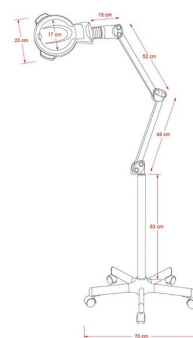

## Μεγεθυντικός Φακός τροχήλατος X5 Zoom LED

~~€375.00~~ **€314.00** Τελική τιμή με Φ.Π.Α.

Μεγεθυντικός Φακός τροχήλατος X5 μεγέθυνσης βαριάς κατασκευής με αυξομείωση του Led και ψυχρό φωτισμό .

**ΚΩΔΙΚΟΣ:** 1902026 | **Κατηγορίες:** [Αποστειρωτές - Φακοί](#), [Μεγεθυντικοί Φακοί](#), [Μεγεθυντικοί Φακοί](#) | **Tags:** [weelko](#)

## Περιγραφή Προϊόντος

Μεγεθυντικός Φακός τροχήλατος X5 Led

Με φακό μεγέθυνσης X 5 και ψυχρό φωτισμό.

Με βραχίονα που διευκολύνει την κίνηση στην επιθυμητή θέση.

Η ένταση του φωτός ρυθμίζετε σε 5 επίπεδα με από 2 κουμπιά - και +.

### Τεχνικά Χαρακτηριστικά

Τάση: 220 ~240V

Συχνότητα: 50Hz/60Hz

Ισχύς: level1: 2,5W / level2: 3,5W / level3: 5,0W / level4: 7.0W

Διόπτρες: 5

Διάμετρος φακού: 14,5cm

Χρόνος ζωής : 15000 ώρες

Τύπος led : SMD.LED – 20 τεμάχια

### **Επιπλέον Χαρακτηριστικά**

**Βάρος Συσκευασίας**

30 kg

**Διαστάσεις Συσκευασίας**

M: 84cm Π: 70cm Υ: 14cm

**Εγγύηση (Έτη)**

1