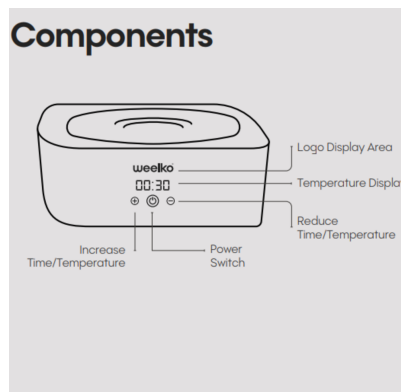

ΚΩΔΙΚΟΣ: 1902184 | **Κατηγορίες:** [Κεριέρες - Παραφινόλουτρα](#) |

Φωτογραφίες

Περιγραφή Προϊόντος

Παραφινόλουτρο Satin χωρητικότητας 3 λίτρων.

Με θερμοστάτη για γρήγορη ρύθμιση θερμοκρασίας.

Εύρος θερμοκρασίας: 30-70°C.

Ψηφιακή οθόνη με τις εξής λειτουργίες:

Αυξομείωση της θερμοκρασίας και του χρόνου λειτουργείας. (+,-)

Ενεργοποίηση και απενεργοποίηση της συσκευής. ()

Προτεινόμενες ρυθμίσεις λειτουργίας: - 540g: 20 minutes - 900g: 30 minutes - 1350g: 45 minutes.

Τεχνικά Χαρακτηριστικά

Τάση: 220 ~240V

Συχνότητα: 50Hz/60Hz

Ονομαστική ισχύ: 200 W

Θερμοκρασία: : 30-70 °C

Χωρητικότητα: 5 λίτρα.

Πλήρης χρόνος τήξης : 30 minutes

Βάρος : 1,65 Kg

Διαστάσεις:377 x 243 x 165 mm

Κατασκευαστής : Weelko

Επιπλέον Χαρακτηριστικά

Βάρος Συσκευασίας	2 κ.
Διαστάσεις Συσκευασίας	M: 37.7cm Π: 24.3cm Υ: 16.5cm
Εγγύηση (Έτη)	2
Νέα Παραλαβή	Ναι