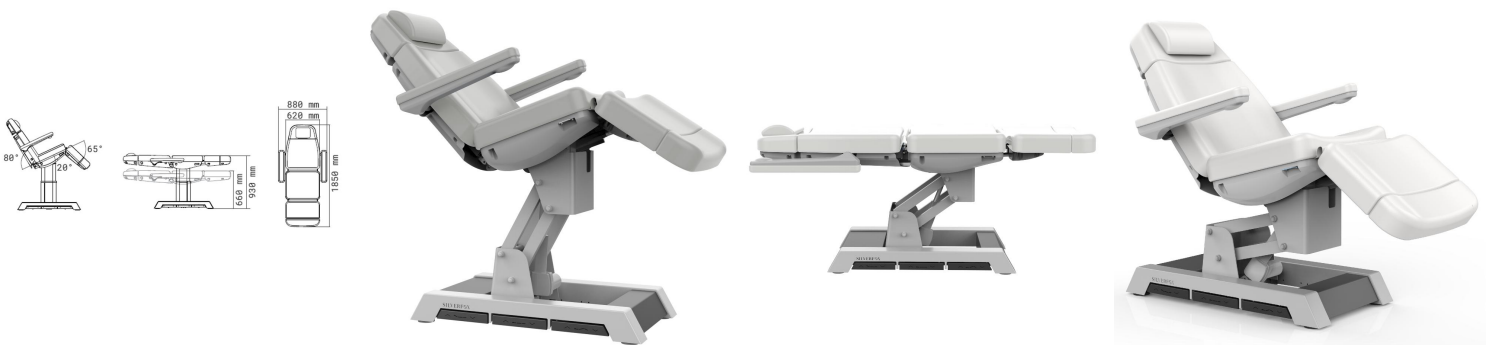

Φωτογραφίες

Περιγραφή Προϊόντος

Πολυτελής καρέκλα με πολύ σταθερή και στιβαρή δομή.

Διαθέτει 4 μοτέρ που ρυθμίζουν το ύψος, την κλίση της πλάτης, την κλίση των ποδιών και κλίση του καθίσματος.

Τα μπράτσα της πολυθρόνας είναι ανακλινόμενα.

NEO: Η ηλεκτρική κλίση του ύψους, της πλάτης, της γωνίας του καθίσματος, και της κλίσης των ποδιών, ρυθμίζονται ανεξάρτητα από διακόπτες πάνω στην πολυθρόνα αλλά και από ποδοδιακόπτες που βρίσκονται ενσωματωμένοι, στη βάση της πολυθρόνας και επιτρέπουν τον πλήρη έλεγχο όλων των λειτουργιών από οποιοδήποτε σημείο της πολυθρόνας.

NEO: Διαθέτει διακόπτη RESET στην πλάτη που μεταφέρει την πολυθρόνα πίσω στην αρχική θέση μηδέν.

Ταπετσαρία υψηλής ποιότητας και άνεσης με επένδυση δερματίνης υψηλής ποιότητας για εύκολο καθαρισμό.

Με οπή στο προσκέφαλο και για θεραπείες μασάζ.

Δυνατότητα επέκτασης προσκέφαλου και ποδιών.

Τεχνικά Χαρακτηριστικά

Μέγιστο βάρος χρήστη: 180 κιλά

Διαστάσεις (χωρίς μπράτσα) : Μήκος x Πλάτος : 1,85m x 0,62m

Διαστάσεις (με μπράτσα) : Μήκος x Πλάτος : 1,85m x 0,87m