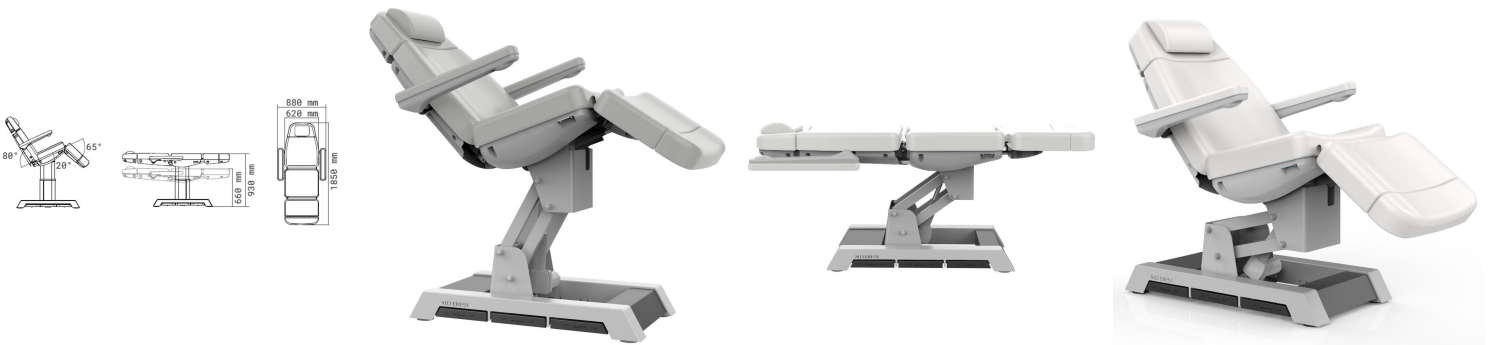

Φωτογραφίες

Περιγραφή Προϊόντος

Πολυτελής καρέκλα με πολύ σταθερή και στιβαρή δομή.

Διαθέτει 4 μοτέρ που ρυθμίζουν το ύψος, την κλίση της πλάτης, την κλίση των ποδιών και κλίση του καθίσματος.

Τα μπράτσα της πολυθρόνας είναι ανακλινόμενα.

NEO: Η ηλεκτρική κλίση του ύψους, της πλάτης, της γωνίας του καθίσματος, και της κλίσης των ποδιών, ρυθμίζονται ανεξάρτητα από διακόπτες πάνω στην πολυθρόνα αλλά και από ποδοδιακόπτες που βρίσκονται ενσωματωμένοι, στη βάση της πολυθρόνας και επιτρέπουν τον πλήρη έλεγχο όλων των λειτουργιών από οποιοδήποτε σημείο της πολυθρόνας.

NEO: Διαθέτει διακόπτη RESET στην πλάτη που μεταφέρει την πολυθρόνα πίσω στην αρχική θέση μηδέν.

Ταπετσαρία υψηλής ποιότητας και άνεσης με επένδυση δερματίνης υψηλής ποιότητας για εύκολο καθαρισμό.

Με οπή στο προσκέφαλο και για θεραπείες μασάζ.

Δυνατότητα επέκτασης προσκέφαλου και ποδιών.

Τεχνικά Χαρακτηριστικά

Μέγιστο βάρος χρήστη: 180 κιλά

Διαστάσεις (χωρίς μπράτσα) : Μήκος x Πλάτος : 1,85m x 0,62m

Διαστάσεις (με μπράτσα) : Μήκος x Πλάτος : 1,85m x 0,87m