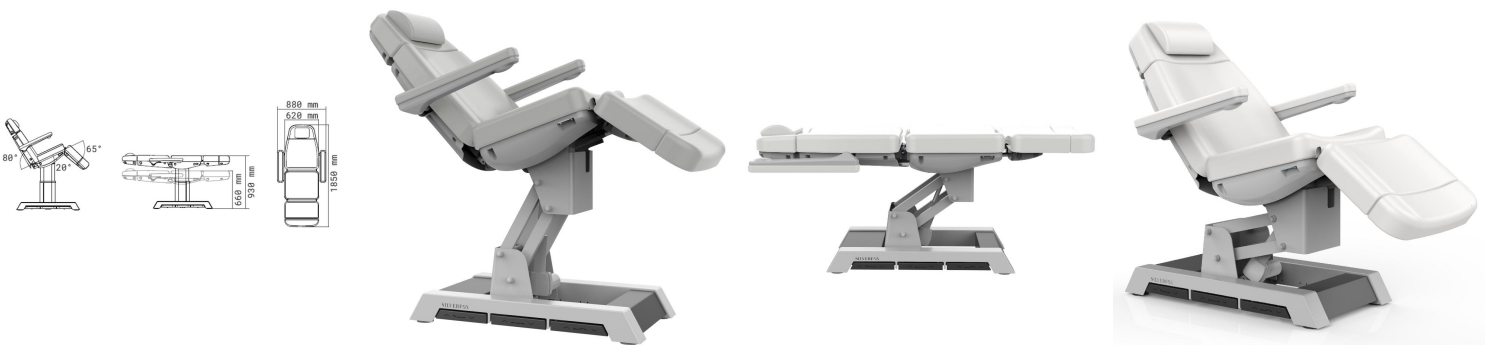

## Περιγραφή Προϊόντος

Πολυτελής καρέκλα με πολύ σταθερή και στιβαρή δομή.

**Διαθέτει 4 μοτέρ** που ρυθμίζουν το ύψος, την κλίση της πλάτης, την κλίση των ποδιών και κλίση του καθίσματος.

Τα μπράτσα της πολυθρόνας είναι ανακλινόμενα.

**NEO:** Η ηλεκτρική κλίση του ύψους, της πλάτης, της γωνίας του καθίσματος, και της κλίσης των ποδιών, ρυθμίζονται ανεξάρτητα από διακόπτες πάνω στην πολυθρόνα αλλά και από ποδοδιακόπτες που βρίσκονται ενσωματωμένοι, στη βάση της πολυθρόνας και επιτρέπουν τον πλήρη έλεγχο όλων των λειτουργιών από οποιοδήποτε σημείο της πολυθρόνας.

**NEO:** Διαθέτει διακόπτη RESET στην πλάτη που μεταφέρει την πολυθρόνα πίσω στην αρχική θέση μηδέν.

Ταπετσαρία υψηλής ποιότητας και άνεσης με επένδυση δερματίνης υψηλής ποιότητας για εύκολο καθαρισμό.

### Τεχνικά Χαρακτηριστικά

Μέγιστο βάρος χρήστη: 180 κιλά

Διαστάσεις (χωρίς μπράτσα) : Μήκος x Πλάτος : 1,85m x 0,62m

Διαστάσεις (με μπράτσα) : Μήκος x Πλάτος : 1,85m x 0,87m

Επέκταση προσκέφαλου :  $\pm 10$  cm