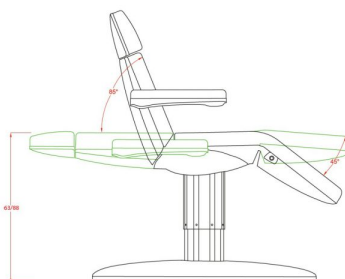

## Πολυθρόνα - Κρεβάτι - Αισθητικής Ηλεκτρική MARCEL

~~€2,430.00~~ **€2,030.00** Τελική τιμή με Φ.Π.Α.

Η ηλεκτρική πολυθρόνα με Μίνιμαλιστική σχεδίαση διαθέτει ηλεκτρική κλίση ύψους, πλάτης γωνίας του καθίσματος από το πλάι της πολυθρόνας για ακόμα μεγαλύτερη ευκολία για το χρήστη.

## Περιγραφή Προϊόντος

Ηλεκτρική Πολυθρόνα - κρεβάτι αισθητικής είναι τριών τμημάτων με μινιμαλιστική σχεδίαση και μεγάλη άνεση.

Εξοπλισμένη με 3 ηλεκτρικά μοτέρ για εύκολη και γρήγορη ρύθμιση του ύψους (63-118cm), της πλάτης και της γωνίας του καθίσματος.

Ανεξάρτητη και εύκολη **ρύθμιση των ποδιών με υδραυλική μπουκάλα.**

Η ηλεκτρική κλίση του ύψους, της πλάτης και της γωνίας του καθίσματος ρυθμίζονται ανεξάρτητα από διακόπτες που βρίσκονται στο πλάι της πολυθρόνας πάνω στο σκελετό για ακόμα μεγαλύτερη ευκολία για το χρήστη.

### Τεχνικά Χαρακτηριστικά

Μέγιστο βάρος χρήστη: 180 κιλά

Διαστάσεις (χωρίς μπράτσα) : Μήκος x Πλάτος : 1,88m x 0,56m

Διαστάσεις (με μπράτσα) : Μήκος x Πλάτος : 1,88m x 0,80m

Επέκταση προσκέφαλου : ±10 cm