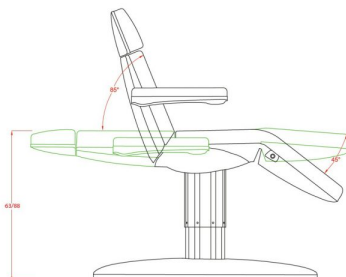

ΚΩΔΙΚΟΣ: 1940043 | **Κατηγορίες:** [Πολυθρόνες Αισθητικής](#) | **Tags:** [weelko](#)

Φωτογραφίες

Περιγραφή Προϊόντος

Ηλεκτρική Πολυθρόνα - κρεβάτι αισθητικής είναι τριών τμημάτων με μινιμαλιστική σχεδίαση και μεγάλη άνεση.

Εξοπλισμένη με 3 ηλεκτρικά μοτέρ για εύκολη και γρήγορη ρύθμιση του ύψους (63-118cm), της πλάτης και της γωνίας του καθίσματος.

Ανεξάρτητη και εύκολη **ρύθμιση των ποδιών με υδραυλική μπουκάλα.**

Η ηλεκτρική κλίση του ύψους, της πλάτης και της γωνίας του καθίσματος ρυθμίζονται ανεξάρτητα από διακόπτες που βρίσκονται στο πλάι της πολυθρόνας πάνω στο σκελετό για ακόμα μεγαλύτερη ευκολία για το χρήστη.

Η ηλεκτρική πολυθρόνα διαθέτει και ανυψωμένους βραχίονες.

Λευκή δερματίνη αρίστης ποιότητας που καθαρίζεται εύκολα.

Τεχνικά Χαρακτηριστικά

Μέγιστο βάρος χρήστη: 180 κιλά

Διαστάσεις (χωρίς μπράτσα) : Μήκος x Πλάτος : 1,88m x 0,56m

[Δείτε επιπλέον προτάσεις για έπιπλα αισθητικής](#) 

Επιπλέον Χαρακτηριστικά

Βάρος Συσκευασίας	85 κ.
Διαστάσεις Συσκευασίας	M: 170cm Π: 65cm Υ: 70cm
Εγγύηση (Έτη)	2