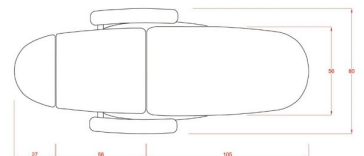

Πολυθρόνα - Κρεβάτι - Αισθητικής Ηλεκτρική MARCEL

~~€2,430.00~~ **€2,030.00** Τελική τιμή με Φ.Π.Α.

Η ηλεκτρική πολυθρόνα με Μίνιμαλιστική σχεδίαση διαθέτει ηλεκτρική κλίση ύψους, πλάτης γωνίας του καθίσματος από το πλάι της πολυθρόνας για ακόμα μεγαλύτερη ευκολία για το χρήστη.

ΚΩΔΙΚΟΣ: 1940043 | **Κατηγορίες:** [Πολυθρόνες Αισθητικής](#) | **Tags:** [weelko](#)

Φωτογραφίες

Περιγραφή Προϊόντος

Ηλεκτρική Πολυθρόνα - κρεβάτι αισθητικής είναι τριών τμημάτων με μινιμαλιστική σχεδίαση και μεγάλη άνεση.

Εξοπλισμένη με 3 ηλεκτρικά μοτέρ για εύκολη και γρήγορη ρύθμιση του ύψους (63-118cm), της πλάτης και της γωνίας του καθίσματος.

Ανεξάρτητη και εύκολη **ρύθμιση των ποδιών με υδραυλική μπουκάλα.**

Η ηλεκτρική κλίση του ύψους, της πλάτης και της γωνίας του καθίσματος ρυθμίζονται ανεξάρτητα από διακόπτες που βρίσκονται στο πλάι της πολυθρόνας πάνω στο σκελετό για ακόμα μεγαλύτερη ευκολία για το χρήστη.

[Δείτε επιπλέον προτάσεις για έπιπλα αισθητικής](#) 

Επιπλέον Χαρακτηριστικά

Βάρος Συσκευασίας	85 kg
Διαστάσεις Συσκευασίας	M: 170cm Π: 65cm Υ: 70cm
Εγγύηση (Έτη)	2