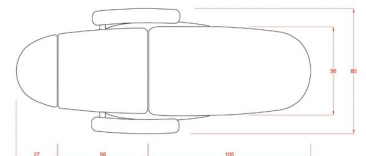

Πολυθρόνα - Κρεβάτι - Αισθητικής Ηλεκτρική MARCEL

~~€2,430.00~~ **€2,030.00** Τελική τιμή με Φ.Π.Α.

Η ηλεκτρική πολυθρόνα με Μίνιμαλιστική σχεδίαση διαθέτει ηλεκτρική κλίση ύψους, πλάτης γωνίας του καθίσματος από το πλάι της πολυθρόνας για ακόμα μεγαλύτερη ευκολία για το χρήστη.

ΚΩΔΙΚΟΣ: 1940043 | **Κατηγορίες:** [Πολυθρόνες Αισθητικής](#) | **Tags:** [weelko](#)

Φωτογραφίες

Περιγραφή Προϊόντος

Ηλεκτρική Πολυθρόνα - κρεβάτι αισθητικής είναι τριών τμημάτων με μινιμαλιστική σχεδίαση και μεγάλη άνεση.

Εξοπλισμένη με 3 ηλεκτρικά μοτέρ για εύκολη και γρήγορη ρύθμιση του ύψους (63-118cm), της πλάτης και της γωνίας του καθίσματος.

Ανεξάρτητη και εύκολη **ρύθμιση των ποδιών με υδραυλική μπουκάλα.**

Η ηλεκτρική κλίση του ύψους, της πλάτης και της γωνίας του καθίσματος ρυθμίζονται ανεξάρτητα από διακόπτες που βρίσκονται στο πλάι της πολυθρόνας πάνω στο σκελετό για ακόμα μεγαλύτερη ευκολία για το χρήστη.

[Δείτε επιπλέον προτάσεις για έπιπλα αισθητικής](#) 

Επιπλέον Χαρακτηριστικά

Βάρος Συσκευασίας	85 κ.
Διαστάσεις Συσκευασίας	M: 170cm Π: 65cm Υ: 70cm
Εγγύηση (Έτη)	2