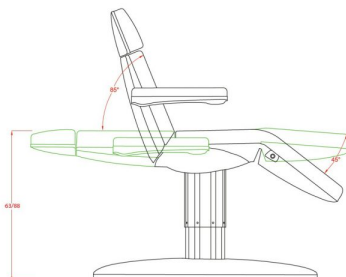

Πολυθρόνα - Κρεβάτι - Αισθητικής Ηλεκτρική MARCEL

~~€2,430.00~~ **€2,030.00** Τελική τιμή με Φ.Π.Α.

Η ηλεκτρική πολυθρόνα με Μίνιμαλιστική σχεδίαση διαθέτει ηλεκτρική κλίση ύψους, πλάτης γωνίας του καθίσματος από το πλάι της πολυθρόνας για ακόμα μεγαλύτερη ευκολία για το χρήστη.

ΚΩΔΙΚΟΣ: 1940043 | **Κατηγορίες:** [Πολυθρόνες Αισθητικής](#) | **Tags:** [weelko](#)

Φωτογραφίες

Περιγραφή Προϊόντος

Ηλεκτρική Πολυθρόνα - κρεβάτι αισθητικής είναι τριών τμημάτων με μινιμαλιστική σχεδίαση και μεγάλη άνεση.

Εξοπλισμένη με 3 ηλεκτρικά μοτέρ για εύκολη και γρήγορη ρύθμιση του ύψους (63-118cm), της πλάτης και της γωνίας του καθίσματος.

Ανεξάρτητη και εύκολη **ρύθμιση των ποδιών με υδραυλική μπουκάλα.**

Η ηλεκτρική κλίση του ύψους, της πλάτης και της γωνίας του καθίσματος ρυθμίζονται ανεξάρτητα από διακόπτες που βρίσκονται στο πλάι της πολυθρόνας πάνω στο σκελετό για ακόμα μεγαλύτερη ευκολία για το χρήστη.

Η ηλεκτρική πολυθρόνα διαθέτει και ανυψωμένους βραχίονες.

Λευκή δερματίνη αρίστης ποιότητας που καθαρίζεται εύκολα.

Τεχνικά Χαρακτηριστικά

Μέγιστο βάρος χρήστη: 180 κιλά

Διαστάσεις (χωρίς μπράτσα) : Μήκος x Πλάτος : 1,88m x 0,56m