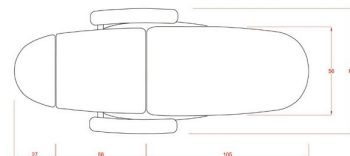

## Πολυθρόνα - Κρεβάτι - Αισθητικής Ηλεκτρική MARCEL

~~€2,430.00~~ **€2,030.00** Τελική τιμή με Φ.Π.Α.

Η ηλεκτρική πολυθρόνα με Μίνιμαλιστική σχεδίαση διαθέτει ηλεκτρική κλίση ύψους, πλάτης γωνίας του καθίσματος από το πλάι της πολυθρόνας για ακόμα μεγαλύτερη ευκολία για το χρήστη.

## Περιγραφή Προϊόντος

Ηλεκτρική Πολυθρόνα - κρεβάτι αισθητικής είναι τριών τμημάτων με μινιμαλιστική σχεδίαση και μεγάλη άνεση.

Εξοπλισμένη με 3 ηλεκτρικά μοτέρ για εύκολη και γρήγορη ρύθμιση του ύψους (63-118cm), της πλάτης και της γωνίας του καθίσματος.

### Τεχνικά Χαρακτηριστικά

Μέγιστο βάρος χρήστη: 180 κιλά

Διαστάσεις (χωρίς μπράτσα) : Μήκος x Πλάτος : 1,88m x 0,56m

Διαστάσεις (με μπράτσα) : Μήκος x Πλάτος : 1,88m x 0,80m

Επέκταση προσκέφαλου : ±10 cm