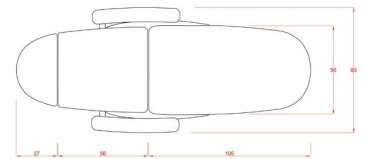

Ιατρική Πολυθρόνα - Κρεβάτι Ηλεκτρική 'Vome'

~~€2,430.00~~ **€2,030.00** Τελική τιμή με Φ.Π.Α.

Η ηλεκτρική πολυθρόνα με Μίνιμαλιστική σχεδίαση διαθέτει ηλεκτρική κλίση ύψους, πλάτης γωνίας του καθίσματος από το πλάι της πολυθρόνας για ακόμα μεγαλύτερη ευκολία για το χρήστη. Κατάλληλη για ιατρικούς χώρους και διαγνωστικά κέντρα.

Εξοπλισμένη με 3 ηλεκτρικά μοτέρ για εύκολη και γρήγορη ρύθμιση του ύψους (63-118cm), της πλάτης και της γωνίας του καθίσματος.

Ανεξάρτητη και εύκολη **ρύθμιση των ποδιών με υδραυλική μπουκάλα.**

Η ηλεκτρική κλίση του ύψους, της πλάτης και της γωνίας του καθίσματος ρυθμίζονται ανεξάρτητα από διακόπτες που βρίσκονται στο πλάι της πολυθρόνας πάνω στο σκελετό για ακόμα μεγαλύτερη ευκολία για το χρήστη.

Μέγιστο βάρος χρήστη: 180 κιλά

Διαστάσεις (χωρίς μπράτσα) : Μήκος x Πλάτος : 1,88m x 0,56m

Διαστάσεις (με μπράτσα) : Μήκος x Πλάτος : 1,88m x 0,80m

Επέκταση προσκέφαλου : ±10 cm

Κλίση πλάτης : 0°~85°

Κλίση ποδιών: 0°~45°

[Δείτε άλλες προτάσεις για πολυθρόνες αισθητικής](#) 

[Δείτε επιπλέον προτάσεις για έπιπλα αισθητικής](#) 

https://www.youtube.com/watch?v=mnyMD7toI6s&ab_channel=WeelkoBarcelona

Επιπλέον Χαρακτηριστικά

Βάρος Συσκευασίας	85 κ.
Διαστάσεις Συσκευασίας	M: 170cm Π: 65cm Υ: 70cm
Εγγύηση (Έτη)	1