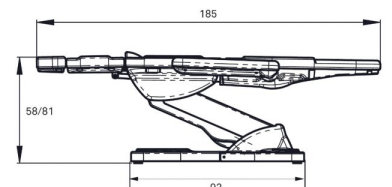

Φωτογραφίες

Περιγραφή Προϊόντος

Ιατρική πολυθρόνα Ηλεκτρική Glab τριών τμημάτων με ρυθμιζόμενο μαξιλάρι στο κεφάλι.

Εξοπλισμένη με 3 ηλεκτρικά μοτέρ για εύκολη και γρήγορη ρύθμιση του ύψους (58-81cm) , των ποδιών και του προσκέφαλου.

Η ηλεκτρική κλίση της πλάτης αλλά και των ποδιών ρυθμίζονται ανεξάρτητα με κοντρόλ χειρός.

Μπράτσα που βγαίνουν εύκολα ώστε η πολυθρόνα να μετατραπεί σε κρεβάτι θεραπείας

Με οπή κάτω από το μαξιλάρι για θεραπείες μασάζ.

Λευκή δερματίνη υψηλής ποιότητας για εύκολο καθαρισμό.

Κατάλληλη για δερματολόγους, πλαστικούς και άλλους ιατρικούς χώρους.

Τεχνικά Χαρακτηριστικά

Μέγιστο βάρος χρήστη: 180 κιλά

Διαστάσεις (χωρίς μπράτσα) : Μήκος x Πλάτος : 1,85m x 0,58m

Διαστάσεις (με μπράτσα) : Μήκος x Πλάτος : 1,85m x 0,82m

Κλίση πλάτης : 0°~70°

Κλίση ποδιών: 0°~90°

Ύψος : 58 ~ 81 cm

Βάρος πολυθρόνας : 50,50 κιλά

Κατασκευαστής : Weelko

Επιπλέον Χαρακτηριστικά

Βάρος Συσκευασίας	61.50 kg
Διαστάσεις Συσκευασίας	M: 152cm Π: 70cm Υ: 64cm
Εγγύηση (Έτη)	1
Νέα Παραλαβή	Ναι