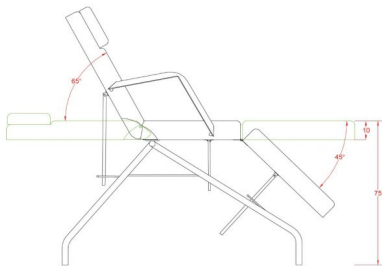

Φωτογραφίες

Περιγραφή Προϊόντος

Πολυθρόνα - Κρεβάτι ιατρικής τριών τμημάτων με σκελετό σε μαύρο χρώμα και με μαξιλάρι στο κεφάλι.

Η κλίση της πλάτης αλλά και των ποδιών ρυθμίζονται ανεξάρτητα, γρήγορα και εύκολα.

Κατάλληλη για δερματολόγους, πλαστικούς και άλλους ιατρικούς χώρους.

Τεχνικά Χαρακτηριστικά:

Μέγιστο βάρος χρήστη: 150 κιλά

Διαστάσεις χωρίς μπράτσα : Μήκος x Πλάτος : 1,85m x 0,63m

Διαστάσεις με μπράτσα : Μήκος x Πλάτος : 1,85m x 0,83m

Κλίση πλάτης : 0°~65°

Κλίση ποδιών: 0°~45°

Ύψος : 75 cm

Βάρος πολυθρόνας : 31,50 κιλά

Κατασκευαστής : Weelko

Επιπλέον Χαρακτηριστικά

Βάρος Συσκευασίας	35 κ.
Διαστάσεις Συσκευασίας	M: 118cm Π: 65cm Υ: 32cm
Εγγύηση (Έτη)	2