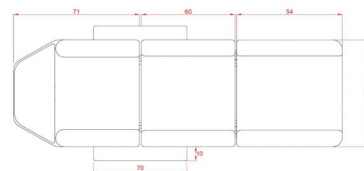

Πολυθρόνα - Κρεβάτι 'Μυλο'

~~€475.00~~ **€320.00** Τελική τιμή με Φ.Π.Α.

Πολυθρόνα ιατρικής τριών τμημάτων που γίνεται και κρεβάτι.

ΚΩΔΙΚΟΣ: 1902093 | Κατηγορίες: [Πολυθρόνες Αισθητικής](#), [Πολυθρόνες απλές](#) |

Φωτογραφίες

Περιγραφή Προϊόντος

Πολυθρόνα - Κρεβάτι ιατρικής τριών τμημάτων με σκελετό σε μαύρο χρώμα και με μαξιλάρι στο κεφάλι.

Η κλίση της πλάτης αλλά και των ποδιών ρυθμίζονται ανεξάρτητα, γρήγορα και εύκολα.

Κατάλληλη για δερματολόγους, πλαστικούς και άλλους ιατρικούς χώρους.

Τεχνικά Χαρακτηριστικά:

Μέγιστο βάρος χρήστη: 150 κιλά

Διαστάσεις χωρίς μπράτσα : Μήκος x Πλάτος : 1,85m x 0,63m

Διαστάσεις με μπράτσα : Μήκος x Πλάτος : 1,85m x 0,83m

Κλίση πλάτης : 0°~65°

Κλίση ποδιών: 0°~45°

Ύψος : 75 cm

Βάρος πολυθρόνας : 31,50 κιλά

Κατασκευαστής : Weelko

Επιπλέον Χαρακτηριστικά

Βάρος Συσκευασίας	35 κ.
Διαστάσεις Συσκευασίας	M: 118cm Π: 65cm Υ: 32cm
Εγγύηση (Έτη)	2