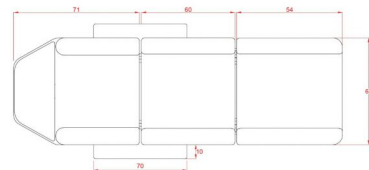

Φωτογραφίες