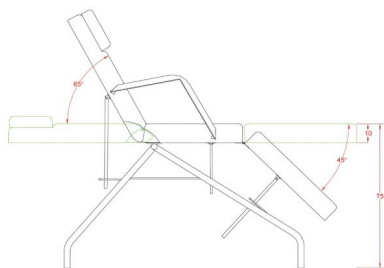

Φωτογραφίες