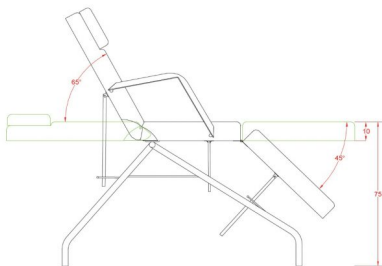

Πολυθρόνα - Κρεβάτι Tattoo- PMU 'Mylo'

~~€475.00~~ **€320.00** Τελική τιμή με Φ.Π.Α.

Πολυθρόνα τριών τμημάτων που γίνεται και κρεβάτι, ιδανικό για εφαρμογές δερματοστιξίας (tattoo), PMU ημιμόνιμου μακιγιάζ, lash and brow technics (lash & brow lamination, lash extentions)

ΚΩΔΙΚΟΣ: 1902093-T | **Κατηγορίες:** [Εξοπλισμός Tattoo - PMU](#) |

Φωτογραφίες

Περιγραφή Προϊόντος

Πολυθρόνα - Κρεβάτι τριών τμημάτων με σκελετό σε μαύρο χρώμα και με μαξιλάρι στο κεφάλι.

Η κλίση της πλάτης αλλά και των ποδιών ρυθμίζονται ανεξάρτητα, γρήγορα και εύκολα.

Τεχνικά Χαρακτηριστικά:

Μέγιστο βάρος χρήστη: 150 κιλά

Διαστάσεις χωρίς μπράτσα : Μήκος x Πλάτος : 1,85m x 0,63m

Διαστάσεις με μπράτσα : Μήκος x Πλάτος : 1,85m x 0,83m

Κλίση πλάτης : 0°~65°

Κλίση ποδιών: 0°~45°

Ύψος : 75 cm

Βάρος πολυθρόνας : 31,50 κιλά

Κατασκευαστής : Weelko

Επιπλέον Χαρακτηριστικά

Βάρος Συσκευασίας	35 κ.
Διαστάσεις Συσκευασίας	M: 118cm Π: 65cm Υ: 32cm
Εγγύηση (Έτη)	2