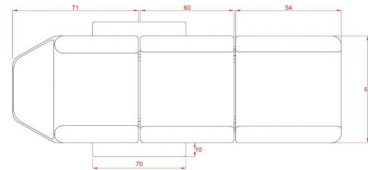

Πολυθρόνα - Κρεβάτι Tattoo- PMU 'Mylo'

~~€475.00~~ **€395.00** Τελική τιμή με Φ.Π.Α.

Πολυθρόνα τριών τμημάτων που γίνεται και κρεβάτι, ιδανικό για εφαρμογές δερματοστιξίας (tattoo), PMU ημιμόνιμου μακιγιάζ, lash and brow technics (lash & brow lamination, lash extentions)

ΚΩΔΙΚΟΣ: 1902093-T | **Κατηγορίες:** [Εξοπλισμός Tattoo - PMU](#) |

Φωτογραφίες

Περιγραφή Προϊόντος

Πολυθρόνα - Κρεβάτι τριών τμημάτων με σκελετό σε μαύρο χρώμα και με μαξιλάρι στο κεφάλι.

Η κλίση της πλάτης αλλά και των ποδιών ρυθμίζονται ανεξάρτητα, γρήγορα και εύκολα.

Τεχνικά Χαρακτηριστικά:

Μέγιστο βάρος χρήστη: 150 κιλά

Διαστάσεις χωρίς μπράτσα : Μήκος x Πλάτος : 1,85m x 0,63m

Διαστάσεις με μπράτσα : Μήκος x Πλάτος : 1,85m x 0,83m

Κλίση πλάτης : 0°~65°

Κλίση ποδιών: 0°~45°

Ύψος : 75 cm

Βάρος πολυθρόνας : 31,50 κιλά

Κατασκευαστής : Weelko

Επιπλέον Χαρακτηριστικά

Βάρος Συσκευασίας	35 kg
Διαστάσεις Συσκευασίας	M: 118cm Π: 65cm Υ: 32cm
Εγγύηση (Έτη)	2