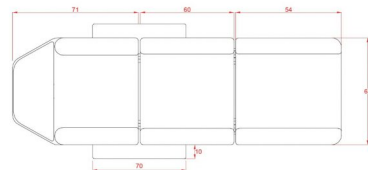

Πολυθρόνα - Κρεβάτι Tattoo- PMU 'Mylo'

~~€475.00~~ **€320.00** Τελική τιμή με Φ.Π.Α.

Πολυθρόνα τριών τμημάτων που γίνεται και κρεβάτι, ιδανικό για εφαρμογές δερματοστιξίας (tattoo), PMU ημιμόνιμου μακιγιάζ, lash and brow technics (lash & brow lamination, lash extentions)

ΚΩΔΙΚΟΣ: 1902093-T | **Κατηγορίες:** [Εξοπλισμός Tattoo - PMU](#) |

Φωτογραφίες

Περιγραφή Προϊόντος

Πολυθρόνα - Κρεβάτι τριών τμημάτων με σκελετό σε μαύρο χρώμα και με μαξιλάρι στο κεφάλι.

Η κλίση της πλάτης αλλά και των ποδιών ρυθμίζονται ανεξάρτητα, γρήγορα και εύκολα.

Τεχνικά Χαρακτηριστικά:

Μέγιστο βάρος χρήστη: 150 κιλά

Διαστάσεις χωρίς μπράτσα : Μήκος x Πλάτος : 1,85m x 0,63m

Διαστάσεις με μπράτσα : Μήκος x Πλάτος : 1,85m x 0,83m

Κλίση πλάτης : 0°~65°

Κλίση ποδιών: 0°~45°

Ύψος : 75 cm

Βάρος πολυθρόνας : 31,50 κιλά

Κατασκευαστής : Weelko

Επιπλέον Χαρακτηριστικά

Βάρος Συσκευασίας	35 κ.
Διαστάσεις Συσκευασίας	M: 118cm Π: 65cm Υ: 32cm
Εγγύηση (Έτη)	2