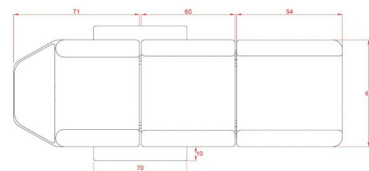

Φωτογραφίες

Περιγραφή Προϊόντος

Η πολυθρόνα Κρεβάτι Αισθητικής Mylo είναι η ιδανική για εφαρμογές αισθητικής, δερματοστιξίας (tattoo) και μικροεπεμβάσεων.

Η κλίση της πλάτης αλλά και των ποδιών ρυθμίζονται ανεξάρτητα, γρήγορα και εύκολα.

Τεχνικά Χαρακτηριστικά:

Μέγιστο βάρος χρήστη: 150 κιλά

Διαστάσεις χωρίς μπράτσα : Μήκος x Πλάτος : 1,85m x 0,63m

Διαστάσεις με μπράτσα : Μήκος x Πλάτος : 1,85m x 0,83m

Κλίση πλάτης : 0°~65°

Κλίση ποδιών: 0°~45°

Ύψος : 75 cm

Βάρος πολυθρόνας : 31,50 κιλά

Κατασκευαστής : Weelko

Έχετε κάποια ερώτηση γι' αυτό το προϊόν;

Θα χαρούμε πολύ [να επικοινωνήσετε μαζί μας](#) να απαντήσουμε στα ερωτήματά σας.

[Δείτε άλλες προτάσεις για πολυθρόνες αισθητικής](#) 

[Δείτε επιπλέον προτάσεις για έπιπλα αισθητικής](#) 

Επιπλέον Χαρακτηριστικά

Βάρος Συσκευασίας	35 κ.
Διαστάσεις Συσκευασίας	M: 118cm Π: 65cm Υ: 32cm
Χρώμα	Λευκό, Μαύρο
Εγγύηση (Έτη)	1
Νέα Παραλαβή	Ναι