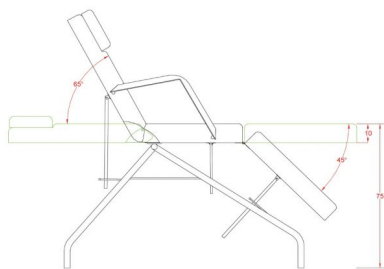

Φωτογραφίες

Περιγραφή Προϊόντος

Η πολυθρόνα Κρεβάτι Αισθητικής Mylo είναι η ιδανική για εφαρμογές αισθητικής, δερματοστιξίας (tattoo) και μικροεπεμβάσεων.

Η κλίση της πλάτης αλλά και των ποδιών ρυθμίζονται ανεξάρτητα, γρήγορα και εύκολα.

Τεχνικά Χαρακτηριστικά:

Μέγιστο βάρος χρήστη: 150 κιλά

Διαστάσεις χωρίς μπράτσα : Μήκος x Πλάτος : 1,85m x 0,63m

Διαστάσεις με μπράτσα : Μήκος x Πλάτος : 1,85m x 0,83m

Κλίση πλάτης : 0°~65°

Κλίση ποδιών: 0°~45°

Ύψος : 75 cm

Βάρος πολυθρόνας : 31,50 κιλά

Κατασκευαστής : Weelko

Έχετε κάποια ερώτηση γι' αυτό το προϊόν;

Θα χαρούμε πολύ [να επικοινωνήσετε μαζί μας](#) να απαντήσουμε στα ερωτήματά σας.

[Δείτε άλλες προτάσεις για πολυθρόνες αισθητικής](#) 

[Δείτε επιπλέον προτάσεις για έπιπλα αισθητικής](#) 

Επιπλέον Χαρακτηριστικά

Βάρος Συσκευασίας	35 κ.
Διαστάσεις Συσκευασίας	M: 118cm Π: 65cm Υ: 32cm
Χρώμα	Λευκό, Μαύρο
Εγγύηση (Έτη)	1
Νέα Παραλαβή	Ναι