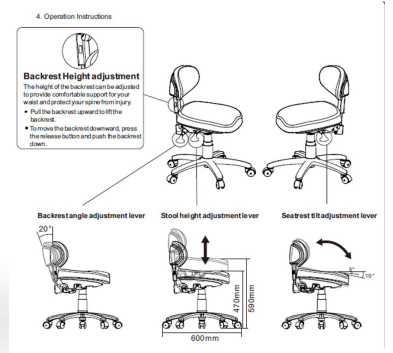

Σκαμπό με πλάτη Meet Lux

~~€380.00~~ **€310.00** Τελική τιμή με Φ.Π.Α.

Επαγγελματικό σκαμπό αισθητικής τροχήλατο με πλάτη με εργονομική σχεδίαση. Άνετο κάθισμα, ιδανικό για πολύωρη εργασία. Κορυφαία ποιότητα κατασκευής, με συνθετικό δέρμα που καθαρίζεται εύκολα.

ΚΩΔΙΚΟΣ: 1940144 | **Κατηγορίες:** [Σκαμπό](#), [Σκαμπό τροχήλατα](#), [Σκαμπό τροχήλατα](#), [Σκαμπό τροχήλατα](#) |

Φωτογραφίες

Περιγραφή Προϊόντος

Σκαμπό τροχήλατο με πλάτη Meet Lux

Άνετο και κομψό σκαμπό τροχήλατο εργονομικά σχεδιασμένο με μεγάλη έδρα που έχει κλίση 5° - 10° και πλάτη που έχει κλίση 20° για μέγιστη δυνατή άνεση.

Εξοπλισμένο με υδραυλική μπουκάλα για άμεση αυξομείωση του ύψους από 47 - 59 cm.

Τροχήλατη βάση με 5 ακτίνες για μέγιστη σταθερότητα.

Επενδυμένο με υψηλής ποιότητας δερματίνη.

Μέγιστο βάρος χειριστή: 175 kg