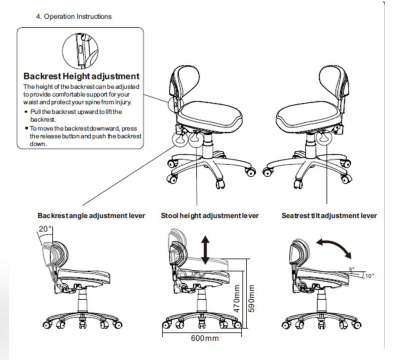

Σκαμπό με πλάτη Meet Lux

~~€380.00~~ **€310.00** Τελική τιμή με Φ.Π.Α.

Επαγγελματικό σκαμπό αισθητικής τροχήλατο με πλάτη με εργονομική σχεδίαση. Άνετο κάθισμα, ιδανικό για πολύωρη εργασία. Κορυφαία ποιότητα κατασκευής, με συνθετικό δέρμα που καθαρίζεται εύκολα.

ΚΩΔΙΚΟΣ: 1940144 | **Κατηγορίες:** [Σκαμπό τροχήλατα](#), [Σκαμπό](#), [Σκαμπό τροχήλατα](#), [Σκαμπό τροχήλατα](#) |

Φωτογραφίες

Περιγραφή Προϊόντος

Σκαμπό τροχήλατο με πλάτη Meet Lux

Άνετο και κομψό σκαμπό τροχήλατο εργονομικά σχεδιασμένο με μεγάλη έδρα που έχει κλίση 5° - 10° και πλάτη που έχει κλίση 20° για μέγιστη δυνατή άνεση.

Εξοπλισμένο με υδραυλική μπουκάλα για άμεση αυξομείωση του ύψους από 47 - 59 cm.

Τροχήλατη βάση με 5 ακτίνες για μέγιστη σταθερότητα.

Επενδυμένο με υψηλής ποιότητας δερματίνη.

Μέγιστο βάρος χειριστή: 175 kg

Βάρος: 10 κιλά

Χρώμα : Λευκό

Κατασκευαστής : SilverFox

Επιπλέον Χαρακτηριστικά

Βάρος Συσκευασίας	12 κ.
Προσφορά	Ναι
Νέα Παραλαβή	Ναι
Εγγύηση (Έτη)	2
Διαστάσεις 2ης συσκευασίας	M: 59cm Π: 30cm Υ: 60cm