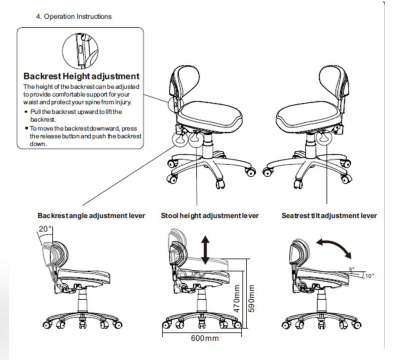

## Σκαμπό με πλάτη Meet Lux

~~€380.00~~ **€310.00** Τελική τιμή με Φ.Π.Α.

Επαγγελματικό σκαμπό αισθητικής τροχήλατο με πλάτη με εργονομική σχεδίαση. Άνετο κάθισμα, ιδανικό για πολύωρη εργασία. Κορυφαία ποιότητα κατασκευής, με συνθετικό δέρμα που καθαρίζεται εύκολα.

**ΚΩΔΙΚΟΣ:** 1940144 | **Κατηγορίες:** [Σκαμπό](#), [Σκαμπό τροχήλατα](#), [Σκαμπό τροχήλατα](#), [Σκαμπό τροχήλατα](#) |

## Περιγραφή Προϊόντος

Σκαμπό τροχήλατο με πλάτη Meet Lux

Άνετο και κομψό σκαμπό τροχήλατο εργονομικά σχεδιασμένο με μεγάλη έδρα που έχει κλίση  $5^{\circ}$  -  $10^{\circ}$  και πλάτη που έχει κλίση  $20^{\circ}$  για μέγιστη δυνατή άνεση.

Εξοπλισμένο με υδραυλική μπουκάλα για άμεση αυξομείωση του ύψους από 47 - 59 cm.

Τροχήλατη βάση με 5 ακτίνες για μέγιστη σταθερότητα.

Επενδυμένο με υψηλής ποιότητας δερματίνη.

Μέγιστο βάρος χειριστή: 175 kg