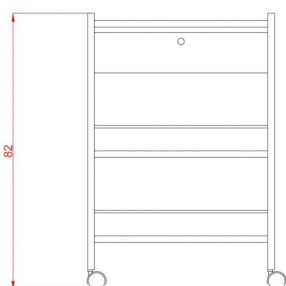

Τραπέζι Τροχήλατο 'Easy'

~~€303.00~~ **€253.00** Τελική τιμή με Φ.Π.Α.

Τροχήλατο τραπέζι σε λευκό μεταλλικό σκελετό με ένα συρτάρι κλειδώματος, 3 ράφια και υποδοχή για τοποθέτηση μεγεθυντικού φακού

Ο σχεδιασμός του επιτρέπει την τοποθέτηση των εργαλείων, ακόμα και πάνω από το συρτάρι

ΚΩΔΙΚΟΣ: 1902053 | **Κατηγορίες:** [Τραπέζια](#), [Τραπέζια τροχήλατα](#), [Τραπέζια τροχήλατα](#), [Τραπέζια τροχήλατα](#), [Τραπέζια τροχήλατα](#) |

Φωτογραφίες

Περιγραφή Προϊόντος

Μεταλλικό τροχήλατο τραπέζι σε λευκό χρώμα με όμορφο, μίνιμαλ και πρακτικό σχεδιασμό.

Στιβαρή κατασκευή για σταθερότητα.

Βάρος: 21 κιλά

Διαστάσεις εξωτερικές : Μήκος x Βάθος x Ύψος : 55,50 x 37,00 x 82 cm

Κατασκευαστής : Weelko

Έχετε κάποια ερώτηση γι' αυτό το προϊόν;

Θα χαρούμε πολύ [να επικοινωνήσετε μαζί μας](#) να απαντήσουμε στα ερωτήματά σας.

[Δείτε άλλες προτάσεις σε τραπέζια αισθητικής](#) 

[Δείτε άλλες προτάσεις σε έπιπλα αισθητικής](#) 

Επιπλέον Χαρακτηριστικά

Βάρος Συσκευασίας

20 kg

Διαστάσεις Συσκευασίας

M: 77cm Π: 48cm Υ: 27cm

Εγγύηση (Έτη)