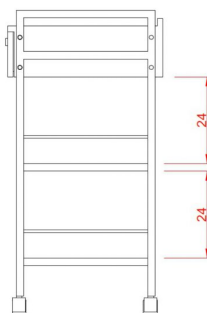

Τραπέζι Τροχήλατο 'Easy'

~~€303.00~~ **€253.00** Τελική τιμή με Φ.Π.Α.

Τροχήλατο τραπέζι σε λευκό μεταλλικό σκελετό με ένα συρτάρι κλειδώματος, 3 ράφια και υποδοχή για τοποθέτηση μεγεθυντικού φακού

Ο σχεδιασμός του επιτρέπει την τοποθέτηση των εργαλείων, ακόμα και πάνω από το συρτάρι

ΚΩΔΙΚΟΣ: 1902053 | **Κατηγορίες:** [Τραπέζια](#), [Τραπέζια τροχήλατα](#), [Τραπέζια τροχήλατα](#), [Τραπέζια τροχήλατα](#), [Τραπέζια τροχήλατα](#) |

Φωτογραφίες

Περιγραφή Προϊόντος

Μεταλλικό τροχήλατο τραπέζι σε λευκό χρώμα με όμορφο, μίνιμαλ και πρακτικό σχεδιασμό.

Στιβαρή κατασκευή για σταθερότητα.

Βάρος: 21 κιλά

Διαστάσεις εξωτερικές : Μήκος x Βάθος x Ύψος : 55,50 x 37,00 x 82 cm

Κατασκευαστής : Weelko

Έχετε κάποια ερώτηση γι' αυτό το προϊόν;

Θα χαρούμε πολύ [να επικοινωνήσετε μαζί μας](#) να απαντήσουμε στα ερωτήματά σας.

[Δείτε άλλες προτάσεις σε τραπέζια αισθητικής](#) 

[Δείτε άλλες προτάσεις σε έπιπλα αισθητικής](#) 

Επιπλέον Χαρακτηριστικά

Βάρος Συσκευασίας

20 kg

Διαστάσεις Συσκευασίας

M: 77cm Π: 48cm Υ: 27cm

Εγγύηση (Έτη)