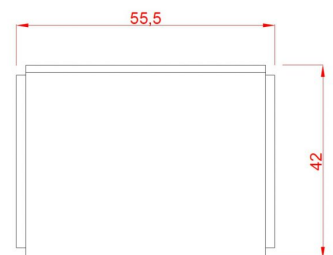

Τραπέζι Τροχήλατο 'Easy'

~~€303.00~~ **€253.00** Τελική τιμή με Φ.Π.Α.

Τροχήλατο τραπέζι σε λευκό μεταλλικό σκελετό με ένα συρτάρι κλειδώματος, 3 ράφια και υποδοχή για τοποθέτηση μεγεθυντικού φακού

Ο σχεδιασμός του επιτρέπει την τοποθέτηση των εργαλείων, ακόμα και πάνω από το συρτάρι

ΚΩΔΙΚΟΣ: 1902053 | **Κατηγορίες:** [Τραπέζια](#), [Τραπέζια τροχήλατα](#), [Τραπέζια τροχήλατα](#), [Τραπέζια τροχήλατα](#), [Τραπέζια τροχήλατα](#) |

Φωτογραφίες

Περιγραφή Προϊόντος

Μεταλλικό τροχήλατο τραπέζι σε λευκό χρώμα με όμορφο, μίνιμαλ και πρακτικό σχεδιασμό.

Στιβαρή κατασκευή για σταθερότητα.

Βάρος: 21 κιλά

Διαστάσεις εξωτερικές : Μήκος x Βάθος x Ύψος : 55,50 x 37,00 x 82 cm

Κατασκευαστής : Weelko

Έχετε κάποια ερώτηση γι' αυτό το προϊόν;

Θα χαρούμε πολύ [να επικοινωνήσετε μαζί μας](#) να απαντήσουμε στα ερωτήματά σας.

[Δείτε άλλες προτάσεις σε τραπέζια αισθητικής](#) 

[Δείτε άλλες προτάσεις σε έπιπλα αισθητικής](#) 

Επιπλέον Χαρακτηριστικά

Βάρος Συσκευασίας

20 kg

Διαστάσεις Συσκευασίας

M: 77cm Π: 48cm Υ: 27cm

Εγγύηση (Έτη)