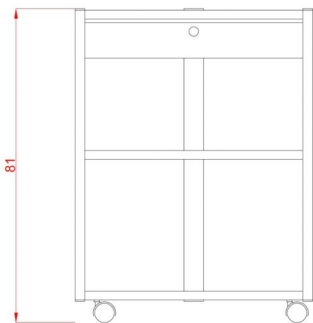

Φωτογραφίες

Περιγραφή Προϊόντος

Τραπέζι αισθητικής Τροχήλατο 'Facile' με μοναδικό Design & Εξαιρετική Ποιότητα με Φινέτσα Ισπανικής Κατασκευής.

Εξοπλισμένο με 3 ημιδιαφανές γυάλινα ράφια και 1 συρτάρι για την τοποθέτηση των μηχανημάτων, εξοπλισμού και εργαλείων.

Διαθέτει υποδοχή στο πάνω μέρος για τοποθέτηση μεγεθυντικού φακού.

Προσφέρει πλήρη κινητικότητα χάρη στους 4 τροχούς.

Κατασκευασμένο από ανθεκτικό μεταλλικό υλικό

Μια μοναδική επιλογή για να δώσετε στυλ στον επαγγελματικό σας χώρο!

Βάρος: 24 κιλά

Διαστάσεις εξωτερικές : Μήκος x Βάθος x Ύψος : 60 x 45 x 80 cm

Κατασκευαστής : Weelko

Έχετε κάποια ερώτηση γι' αυτό το προϊόν;

Θα χαρούμε πολύ [να επικοινωνήσετε μαζί μας](#) να απαντήσουμε στα ερωτήματά σας.

[Δείτε άλλες προτάσεις σε τραπέζια αισθητικής](#) 

[Δείτε άλλες προτάσεις σε έπιπλα αισθητικής](#) 

Επιπλέον Χαρακτηριστικά

Βάρος Συσκευασίας	29 kg
Διαστάσεις Συσκευασίας	M: 96cm Π: 65cm Υ: 16cm
Εγγύηση (Έτη)	1