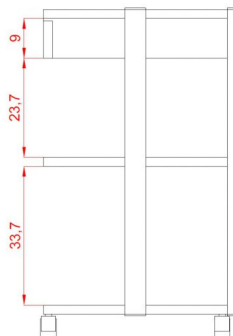

Φωτογραφίες