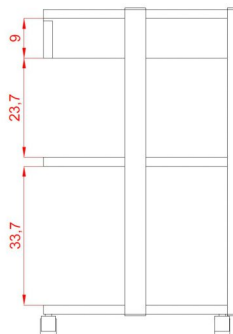

Φωτογραφίες