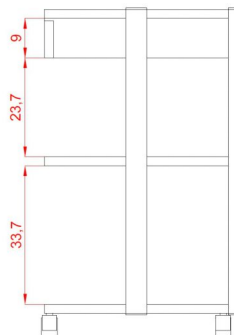

Φωτογραφίες