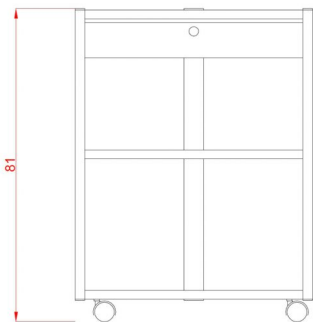

Φωτογραφίες