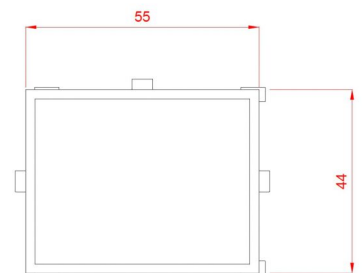

Φωτογραφίες