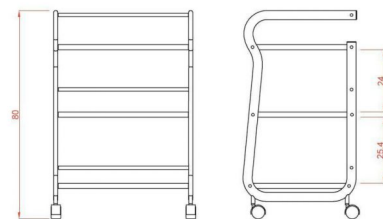

Τραπέζι Αισθητικής Τροχήλατο 'Help'

~~€172.00~~ **€144.00** Τελική τιμή με Φ.Π.Α.

Τραπέζι Αισθητικής Help που διαθέτει σύγχρονο σχεδιασμό και υψηλή ποιότητα κατασκευής

ΚΩΔΙΚΟΣ: 1902052 | **Κατηγορίες:** [Τραπέζια](#), [Τραπέζια τροχήλατα](#), [Τραπέζια τροχήλατα](#), [Τραπέζια τροχήλατα](#), [Τραπέζια τροχήλατα](#) |

Φωτογραφίες

Περιγραφή Προϊόντος

Το Τραπέζι Αισθητικής Τροχήλατο Help είναι Μεταλλικό σε λευκό χρώμα με όμορφο σχεδιασμό.

Εξοπλισμένο με 3 ημιδιαφανές γυάλινα ράφια για την τοποθέτηση των μηχανημάτων, εξοπλισμού και εργαλείων.

Προσφέρει πλήρη κινητικότητα χάρη στους 4 τροχούς του που διευκολύνεται με την ύπαρξη βραχίονα στο πίσω μέρος.

Κατασκευασμένο από ανθεκτικό μεταλλικό υλικό

Βάρος: 14 κιλά

Διαστάσεις εξωτερικές : Μήκος x Βάθος x Ύψος : 53,50 x 43,60 x 80 cm

Επιπλέον Χαρακτηριστικά

Βάρος Συσκευασίας

11 κ.

Διαστάσεις Συσκευασίας

M: 77cm Π: 46cm Υ: 16cm

Εγγύηση (Έτη)

1