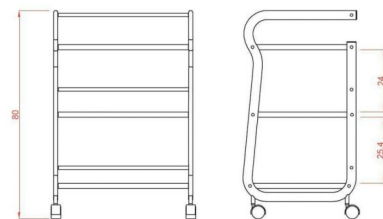

Τραπέζι Αισθητικής Τροχήλατο 'Help'

~~€172.00~~ **€144.00** Τελική τιμή με Φ.Π.Α.

Τραπέζι Αισθητικής Help που διαθέτει σύγχρονο σχεδιασμό και υψηλή ποιότητα κατασκευής

ΚΩΔΙΚΟΣ: 1902052 | **Κατηγορίες:** [Τραπέζια](#), [Τραπέζια τροχήλατα](#), [Τραπέζια τροχήλατα](#), [Τραπέζια τροχήλατα](#), [Τραπέζια τροχήλατα](#) |

Φωτογραφίες

Περιγραφή Προϊόντος

Το Τραπέζι Αισθητικής Τροχήλατο Help είναι Μεταλλικό σε λευκό χρώμα με όμορφο σχεδιασμό.

Εξοπλισμένο με 3 ημιδιαφανές γυάλινα ράφια για την τοποθέτηση των μηχανημάτων, εξοπλισμού και εργαλείων.

Προσφέρει πλήρη κινητικότητα χάρη στους 4 τροχούς του που διευκολύνεται με την ύπαρξη βραχίονα στο πίσω μέρος.

Κατασκευασμένο από ανθεκτικό μεταλλικό υλικό

Βάρος: 14 κιλά

Διαστάσεις εξωτερικές : Μήκος x Βάθος x Ύψος : 53,50 x 43,60 x 80 cm

Επιπλέον Χαρακτηριστικά

Βάρος Συσκευασίας

11 kg

Διαστάσεις Συσκευασίας

M: 77cm Π: 46cm Υ: 16cm

Εγγύηση (Έτη)

1