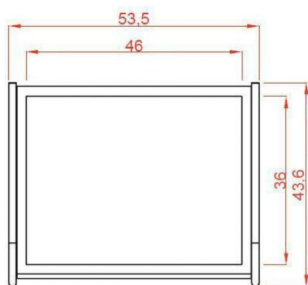

Φωτογραφίες

Περιγραφή Προϊόντος

Το Τραπέζι Αισθητικής Τροχήλατο Help είναι Μεταλλικό σε λευκό χρώμα με όμορφο σχεδιασμό.

Εξοπλισμένο με 3 ημιδιαφανές γυάλινα ράφια για την τοποθέτηση των μηχανημάτων, εξοπλισμού και εργαλείων.

Προσφέρει πλήρη κινητικότητα χάρη στους 4 τροχούς του που διευκολύνεται με την ύπαρξη βραχίονα στο πίσω μέρος.

Κατασκευασμένο από ανθεκτικό μεταλλικό υλικό

Βάρος: 14 κιλά

Διαστάσεις εξωτερικές : Μήκος x Βάθος x Ύψος : 53,50 x 43,60 x 80 cm

Επιπλέον Χαρακτηριστικά

Βάρος Συσκευασίας

11 kg

Διαστάσεις Συσκευασίας

M: 77cm Π: 46cm Υ: 16cm

Εγγύηση (Έτη)

1