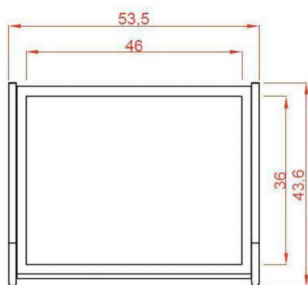

Φωτογραφίες

Περιγραφή Προϊόντος

Το Τραπέζι Αισθητικής Τροχήλατο Help είναι Μεταλλικό σε λευκό χρώμα με όμορφο σχεδιασμό.

Εξοπλισμένο με 3 ημιδιαφανές γυάλινα ράφια για την τοποθέτηση των μηχανημάτων, εξοπλισμού και εργαλείων.

Προσφέρει πλήρη κινητικότητα χάρη στους 4 τροχούς του που διευκολύνεται με την ύπαρξη βραχίονα στο πίσω μέρος.

Κατασκευασμένο από ανθεκτικό μεταλλικό υλικό

Βάρος: 14 κιλά

Διαστάσεις εξωτερικές : Μήκος x Βάθος x Ύψος : 53,50 x 43,60 x 80 cm

Επιπλέον Χαρακτηριστικά

Βάρος Συσκευασίας

11 κ.

Διαστάσεις Συσκευασίας

M: 77cm Π: 46cm Υ: 16cm

Εγγύηση (Έτη)

1