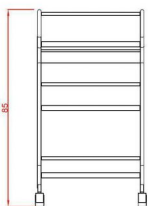

Φωτογραφίες