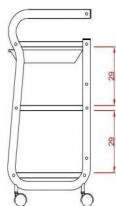

Φωτογραφίες