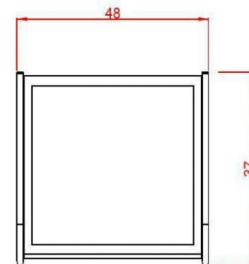

Φωτογραφίες