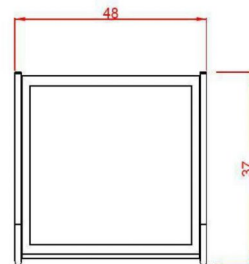

Φωτογραφίες