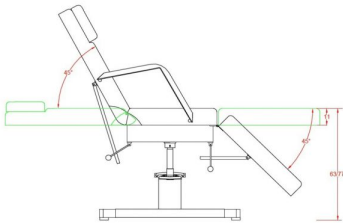

Φωτογραφίες

Περιγραφή Προϊόντος

Ιατρική υδραυλική πολυθρόνα τριών τμημάτων.

Η πολυθρόνα - Κρεβάτι 'Ment' περιστρέφεται κατά 360 °, και εύκολα σταθεροποιείται σε οποιαδήποτε θέση από τον ποδοδιακόπτη.

Η υδραυλική πολυθρόνα - κρεβάτι είναι εξοπλισμένη με ειδική υδραυλική αντλία για εύκολη και γρήγορη ρύθμιση του ύψους με τα πόδια από 63 έως 77 cm.

Κατάλληλη για δερματολόγους, πλαστικούς και άλλους ιατρικούς χώρους.

Μέγιστο βάρος χρήστη: 140 κιλά

Διαστάσεις : Μήκος x Πλάτος : 1,85m x 0,64m

Κλίση πλάτης : 0°~45°

Κλίση ποδιών: 0°~45°

Ύψος : 63 ~ 77 cm

Βάρος πολυθρόνας : 49 κιλά

Επιπλέον Χαρακτηριστικά

Βάρος Συσκευασίας

49 κ.

Διαστάσεις Συσκευασίας

M: 190cm Π: 66cm Υ: 16cm

Χρώμα

Λευκό, Μαύρο