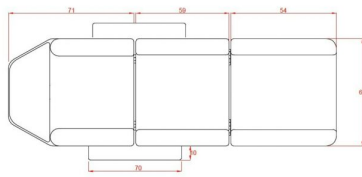

Φωτογραφίες

Περιγραφή Προϊόντος

Ιατρική υδραυλική πολυθρόνα τριών τμημάτων.

Η πολυθρόνα - Κρεβάτι 'Ment' περιστρέφεται κατά 360 °, και εύκολα σταθεροποιείται σε οποιαδήποτε θέση από τον ποδοδιακόπτη.

Η υδραυλική πολυθρόνα - κρεβάτι είναι εξοπλισμένη με ειδική υδραυλική αντλία για εύκολη και γρήγορη ρύθμιση του ύψους με τα πόδια από 63 έως 77 cm.

Κατάλληλη για δερματολόγους, πλαστικούς και άλλους ιατρικούς χώρους.

Μέγιστο βάρος χρήστη: 140 κιλά

Διαστάσεις : Μήκος x Πλάτος : 1,85m x 0,64m

Κλίση πλάτης : 0°~45°

Κλίση ποδιών: 0°~45°

Ύψος : 63 ~ 77 cm

Βάρος πολυθρόνας : 49 κιλά

Επιπλέον Χαρακτηριστικά

Βάρος Συσκευασίας

49 kg

Διαστάσεις Συσκευασίας

M: 190cm Π: 66cm Υ: 16cm

Χρώμα

Λευκό, Μαύρο