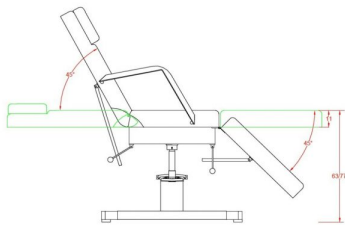

Φωτογραφίες

Περιγραφή Προϊόντος

Ιατρική υδραυλική πολυθρόνα τριών τμημάτων.

Η πολυθρόνα - Κρεβάτι 'Ment' περιστρέφεται κατά 360 °, και εύκολα σταθεροποιείται σε οποιαδήποτε θέση από τον ποδοδιακόπτη.

Η υδραυλική πολυθρόνα - κρεβάτι είναι εξοπλισμένη με ειδική υδραυλική αντλία για εύκολη και γρήγορη ρύθμιση του ύψους με τα πόδια από 63 έως 77 cm.

Κατάλληλη για δερματολόγους, πλαστικούς και άλλους ιατρικούς χώρους.

Μέγιστο βάρος χρήστη: 140 κιλά

Διαστάσεις : Μήκος x Πλάτος : 1,85m x 0,64m

Κλίση πλάτης : 0°~45°

Κλίση ποδιών: 0°~45°

Ύψος : 63 ~ 77 cm

Βάρος πολυθρόνας : 49 κιλά

Επιπλέον Χαρακτηριστικά

Βάρος Συσκευασίας

49 kg

Διαστάσεις Συσκευασίας

M: 190cm Π: 66cm Υ: 16cm

Χρώμα

Λευκό, Μαύρο