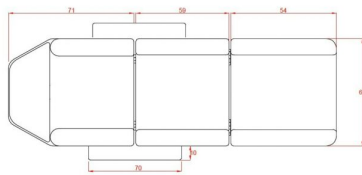

Image	ΚΩΔΙΚΟΣ	Stock Status	Stock Quantity	Description Χρώμα	Price
	1902094	Αναμένεται (Coming soon)		Μαύρο	€720.00 ~~€605.00~~ Τελική τιμή με Φ.Π.Α.

Φωτογραφίες

Περιγραφή Προϊόντος

Υδραυλική πολυθρόνα αισθητικής τριών τμημάτων.

Η πολυθρόνα - Κρεβάτι Αισθητικής 'Ment' περιστρέφεται κατά 360 °, και εύκολα σταθεροποιείται σε οποιαδήποτε θέση από τον ποδοδιακόπτη.

Η υδραυλική πολυθρόνα - κρεβάτι είναι εξοπλισμένη με ειδική υδραυλική αντλία για εύκολη και γρήγορη ρύθμιση του ύψους με τα πόδια από 63 έως 77 cm.

Η κλίση της πλάτης αλλά και των ποδιών ρυθμίζονται ανεξάρτητα.

Μπράτσα που βγαίνουν εύκολα ώστε η πολυθρόνα να μετατραπεί σε κρεβάτι θεραπείας και με οπή κάτω από το μαξιλάρι για θεραπείες μασάζ.

Βάση από μεταλλικό σκελετό σε λευκό χρώμα και λευκή δερματίνη υψηλής ποιότητας για εύκολο καθαρισμό.

Μέγιστο βάρος χρήστη: 140 κιλά

Διαστάσεις : Μήκος x Πλάτος : 1,85m x 0,64m