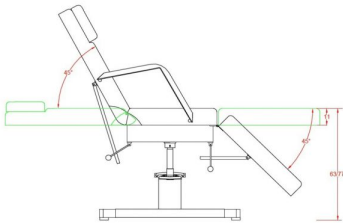

### Περιγραφή Προϊόντος

Υδραυλική πολυθρόνα αισθητικής τριών τμημάτων.

Η πολυθρόνα - Κρεβάτι Αισθητικής 'Ment' περιστρέφεται κατά 360 °, και εύκολα σταθεροποιείται σε οποιαδήποτε θέση από τον ποδοδιακόπτη.

Η υδραυλική πολυθρόνα - κρεβάτι είναι εξοπλισμένη με ειδική υδραυλική αντλία για εύκολη και γρήγορη ρύθμιση του ύψους με τα πόδια από 63 έως 77 cm.

Η κλίση της πλάτης αλλά και των ποδιών ρυθμίζονται ανεξάρτητα.

### **Επιπλέον Χαρακτηριστικά**

**Βάρος Συσκευασίας**

49 κ.

**Διαστάσεις Συσκευασίας**

M: 190cm Π: 66cm Υ: 16cm

**Χρώμα**

Λευκό, Μαύρο