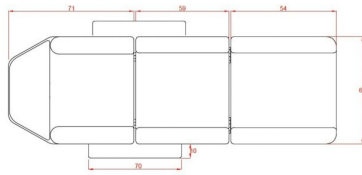

Image	ΚΩΔΙΚΟΣ	Stock Status	Stock Quantity	Description Χρώμα	Price
	1902094	Αναμένεται (Coming soon)		Μαύρο	€720.00 €605.00 Τελική τιμή με Φ.Π.Α.

Φωτογραφίες

Περιγραφή Προϊόντος

Υδραυλική πολυθρόνα αισθητικής τριών τμημάτων.

Η πολυθρόνα - Κρεβάτι Αισθητικής 'Ment' περιστρέφεται κατά 360 °, και εύκολα σταθεροποιείται σε οποιαδήποτε θέση από τον ποδοδιακόπτη.

Η υδραυλική πολυθρόνα - κρεβάτι είναι εξοπλισμένη με ειδική υδραυλική αντλία για εύκολη και γρήγορη ρύθμιση του ύψους με τα πόδια από 63 έως 77 cm.

Η κλίση της πλάτης αλλά και των ποδιών ρυθμίζονται ανεξάρτητα.

Μπράτσα που βγαίνουν εύκολα ώστε η πολυθρόνα να μετατραπεί σε κρεβάτι θεραπείας και με οπή κάτω από το μαξιλάρι για θεραπείες μασάζ.

Βάση από μεταλλικό σκελετό σε λευκό χρώμα και λευκή δερματίνη υψηλής ποιότητας για εύκολο καθαρισμό.

Μέγιστο βάρος χρήστη: 140 κιλά

Διαστάσεις : Μήκος x Πλάτος : 1,85m x 0,64m