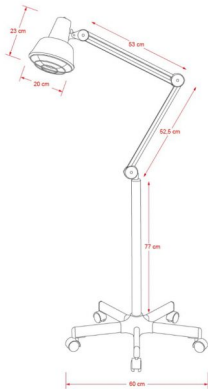

Υπέρυθρη λάμπα τροχήλατη 275W

~~€190.00~~ **€155.00** Τελική τιμή με Φ.Π.Α.

Λάμπα υπερούθρων 275W για θερμοθεραπεία, με ροοστάτη για τη ρύθμιση της επιθυμητής έντασης της λυχνίας.

ΚΩΔΙΚΟΣ: 1902025 | Κατηγορίες: [Υπέρυθρη Λάμπα](#) |

Φωτογραφίες

Περιγραφή Προϊόντος

Υπέρυθρη λάμπα - Infrared Lamp

Λάμπα υπερύθρων 275W για θερμοθεραπεία.

Εξοπλισμένη με ένα αρθρωτό βραχίονα και με τροχήλατη βάση ώστε να μπορείς να καθορίσεις εύκολα τη θέση θεραπείας.

Με ροοστάτη για τη ρύθμιση της επιθυμητής έντασης της λυχνίας IR.

Τεχνικά Χαρακτηριστικά

Τάση: 220 ~240V

Συχνότητα: 50Hz/60Hz

Ισχύς: 275W

Μήκος Κύματος: 780nm έως 860nm

Μέγεθος καλωδίου τροφοδοσίας: 150 cm

Θερμοκρασία χρώματος: 2300 K