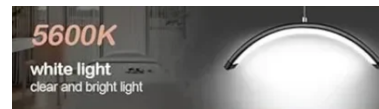

Επιδαπέδιο φωτιστικό Beauty pro light

~~€180.00~~ **€150.00** Τελική τιμή με Φ.Π.Α.

Επιδαπέδιο Φωτιστικό Led σε μοναδικό σχεδιασμό που θα αναβαθμίσει το χώρο σας.

Μοντέρνο desing και κατάλληλα εργονομικά κατασκευασμένο για να προφέρει μέγιστη άνεση.

Με Τηλεκοντρόλ για απομακρυσμένο έλεγχο.

ΚΩΔΙΚΟΣ: N/A | **Κατηγορίες:** [Μεγεθυντικοί Φακοί](#), [Εξοπλισμός Tattoo - PMU](#), [Μεγεθυντικοί Φακοί](#) |

Φωτογραφίες

Περιγραφή Προϊόντος

Φωτιστικό δαπέδου Beauty pro light με στιβαρή κατασκευή και λευκό μεταλλικό σκελετό, κατάλληλο για eyelashes and brows experts, tattoo & nail artists και αισθητικούς.

Flexible desine περιστρεφόμενο 360° για να προσαρμόζεται σε όλες τις θέσεις.

3 αποχρώσεις για όλες τις ανάγκες του χώρου σας (3000 K – 6000K).

- Θερμός φωτισμός
- Ψυχρός φωτισμός
- Natural

Ρύθμιση φωτεινότητας από 0 έως 100% σε 4 επίπεδα.

Βαρέως τύπου αντιολισθητική μεταλλική βάση που το καθιστά σταθερό και συμπαγές. Επιπλέον υποδοχή για τοποθέτηση κινητού τηλεφώνου.

Ρυθμιζόμενο ύψος από 125cm έως 180 cm.

Βάρος – 6 kgr

Ισχύς – 40 Watt

Επιπλέον Χαρακτηριστικά