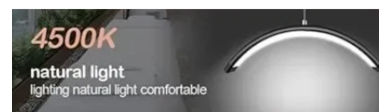

Επιδαπέδιο φωτιστικό Beauty pro light

~~€180.00~~ **€150.00** Τελική τιμή με Φ.Π.Α.

Επιδαπέδιο Φωτιστικό Led σε μοναδικό σχεδιασμό που θα αναβαθμίσει το χώρο σας.

Μοντέρνο desing και κατάλληλα εργονομικά κατασκευασμένο για να προφέρει μέγιστη άνεση.

Με Τηλεκοντρόλ για απομακρυσμένο έλεγχο.

ΚΩΔΙΚΟΣ: N/A | **Κατηγορίες:** [Μεγεθυντικοί Φακοί](#), [Εξοπλισμός Tattoo - PMU](#), [Μεγεθυντικοί Φακοί](#) |

Φωτογραφίες

Περιγραφή Προϊόντος

Φωτιστικό δαπέδου Beauty pro light με στιβαρή κατασκευή και λευκό μεταλλικό σκελετό, κατάλληλο για eyelashes and brows experts, tattoo & nail artists και αισθητικούς.

Flexible desine περιστρεφόμενο 360° για να προσαρμόζεται σε όλες τις θέσεις.

3 αποχρώσεις για όλες τις ανάγκες του χώρου σας (3000 K – 6000K).

- Θερμός φωτισμός
- Ψυχρός φωτισμός
- Natural

Ρύθμιση φωτεινότητας από 0 έως 100% σε 4 επίπεδα.

Βαρέως τύπου αντιολισθητική μεταλλική βάση που το καθιστά σταθερό και συμπαγές. Επιπλέον υποδοχή για τοποθέτηση κινητού τηλεφώνου.

Ρυθμιζόμενο ύψος από 125cm έως 180 cm.

Βάρος – 6 kgr

Ισχύς – 40 Watt

Επιπλέον Χαρακτηριστικά