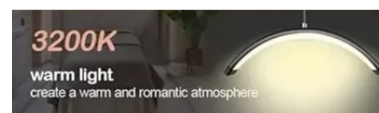

Επιδαπέδιο φωτιστικό Beauty pro light

~~€180.00~~ **€150.00** Τελική τιμή με Φ.Π.Α.

Επιδαπέδιο Φωτιστικό Led σε μοναδικό σχεδιασμό που θα αναβαθμίσει το χώρο σας.

Μοντέρνο desing και κατάλληλα εργονομικά κατασκευασμένο για να προφέρει μέγιστη άνεση.

Με Τηλεκοντρόλ για απομακρυσμένο έλεγχο.

ΚΩΔΙΚΟΣ: N/A | **Κατηγορίες:** [Μεγεθυντικοί Φακοί](#), [Εξοπλισμός Tattoo - PMU](#), [Μεγεθυντικοί Φακοί](#) |

Φωτογραφίες

Περιγραφή Προϊόντος

Φωτιστικό δαπέδου Beauty pro light με στιβαρή κατασκευή και λευκό μεταλλικό σκελετό, κατάλληλο για eyelashes and brows experts, tattoo & nail artists και αισθητικούς.

Flexible desine περιστρεφόμενο 360° για να προσαρμόζεται σε όλες τις θέσεις.

3 αποχρώσεις για όλες τις ανάγκες του χώρου σας (3000 K – 6000K).

- Θερμός φωτισμός
- Ψυχρός φωτισμός
- Natural

Ρύθμιση φωτεινότητας από 0 έως 100% σε 4 επίπεδα.

Βαρέως τύπου αντιολισθητική μεταλλική βάση που το καθιστά σταθερό και συμπαγές. Επιπλέον υποδοχή για τοποθέτηση κινητού τηλεφώνου.

Ρυθμιζόμενο ύψος από 125cm έως 180 cm.

Βάρος – 6 kgr

Ισχύς – 40 Watt

Επιπλέον Χαρακτηριστικά