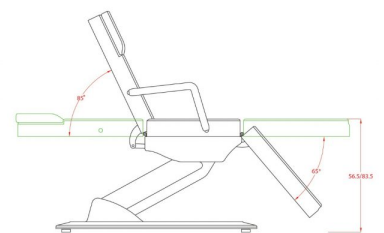

ΚΩΔΙΚΟΣ: 1902083 | Κατηγορίες: [Πολυθρόνες Αισθητικής](#), [Πολυθρόνες](#) |

Φωτογραφίες

Περιγραφή Προϊόντος

Πολυθρόνα - Κρεβάτι Αισθητικής 'Ster' ηλεκτρική τριών τμημάτων με 3 μοτέρ.

Η Ηλεκτρική Πολυθρόνα είναι εξοπλισμένη με 3 ηλεκτρικά μοτέρ για εύκολη και γρήγορη ρύθμιση του ύψους (59-83cm) , των ποδιών και του προσκέφαλου.

Η ηλεκτρική κλίση της πλάτης ,των ποδιών και του ύψους ρυθμίζονται ανεξάρτητα με κοντρόλ χειρός.

Αφαιρούμενα υποβραχιόνια που βγαίνουν εύκολα ώστε η πολυθρόνα να μετατραπεί σε κρεβάτι θεραπείας

Με οπή κάτω από το μαξιλάρι για θεραπείες μασάζ.

Λευκή PU ταπετσαρία υψηλής ποιότητας για εύκολο καθαρισμό.

Τεχνικά Χαρακτηριστικά

Μέγιστο βάρος χρήστη: 180 κιλά

Διαστάσεις (χωρίς μπράτσα) : Μήκος x Πλάτος : 1,85m x 0,62m

Διαστάσεις (με μπράτσα) : Μήκος x Πλάτος : 1,85m x 0,84m

[Δείτε άλλες προτάσεις για πολυθρόνες αισθητικής](#) 

[Δείτε επιπλέον προτάσεις για έπιπλα αισθητικής](#) 

https://www.youtube.com/watch?v=egWQ1vGbLeU&ab_channel=CosmedicoGr

Επιπλέον Χαρακτηριστικά

Βάρος Συσκευασίας	59 κ.
Διαστάσεις Συσκευασίας	M: 172cm Π: 65cm Υ: 64cm
Εγγύηση (Έτη)	2
Bestseller	Ναι