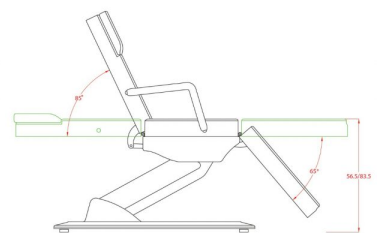

ΚΩΔΙΚΟΣ: 1902083 | Κατηγορίες: [Πολυθρόνες Αισθητικής](#), [Πολυθρόνες](#) |

Φωτογραφίες

Περιγραφή Προϊόντος

Πολυθρόνα - Κρεβάτι Αισθητικής 'Ster' ηλεκτρική τριών τμημάτων με 3 μοτέρ.

Η Ηλεκτρική Πολυθρόνα είναι εξοπλισμένη με 3 ηλεκτρικά μοτέρ για εύκολη και γρήγορη ρύθμιση του ύψους (59-83cm) , των ποδιών και του προσκέφαλου.

Η ηλεκτρική κλίση της πλάτης ,των ποδιών και του ύψους ρυθμίζονται ανεξάρτητα με κοντρόλ χειρός.

Αφαιρούμενα υποβραχιόνια που βγαίνουν εύκολα ώστε η πολυθρόνα να μετατραπεί σε κρεβάτι θεραπείας

Με οπή κάτω από το μαξιλάρι για θεραπείες μασάζ.

Λευκή PU ταπετσαρία υψηλής ποιότητας για εύκολο καθαρισμό.

Τεχνικά Χαρακτηριστικά

Μέγιστο βάρος χρήστη: 180 κιλά

Διαστάσεις (χωρίς μπράτσα) : Μήκος x Πλάτος : 1,85m x 0,62m

Διαστάσεις (με μπράτσα) : Μήκος x Πλάτος : 1,85m x 0,84m

[Δείτε άλλες προτάσεις για πολυθρόνες αισθητικής](#) 

[Δείτε επιπλέον προτάσεις για έπιπλα αισθητικής](#) 

https://www.youtube.com/watch?v=egWQ1vGbLeU&ab_channel=CosmedicoGr

Επιπλέον Χαρακτηριστικά

Βάρος Συσκευασίας	59 κ.
Διαστάσεις Συσκευασίας	M: 172cm Π: 65cm Υ: 64cm
Εγγύηση (Έτη)	2
Bestseller	Ναι